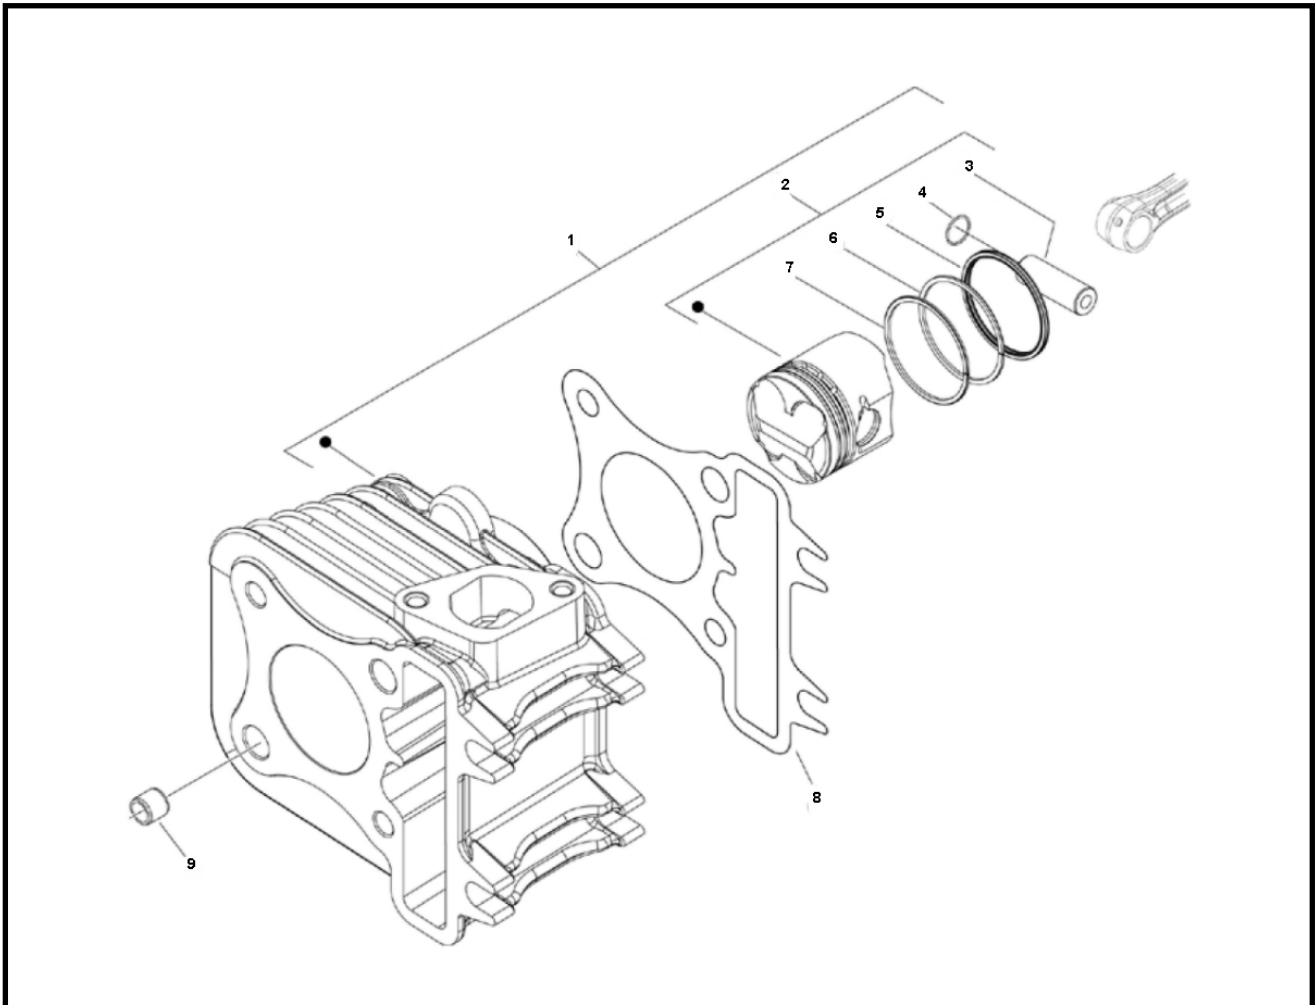

Marke MOTOR
 Modell PIAGGIO
 Ausführung 4T 4V 45KM/H PRIMAVERA
 g
 Zeichnung 05.GILINDER (20078)

Verzeichnis	Artikelnummer	Beschreibung
01	873467	ZYLINDER PIAGGIO/APRILIA 4T 4V 50cc KOMPLETT ORG
01	9928300	ZYLINDER PIAGGIO 4T 4V 49.0mm TP
02	8734660001	KOLBEN PIAGGIO LX 4T 4V CAT.1 39mm A ORG
02	91172	KOLBEN PIAGGIO LX 4T 4V CAT.1 39.00mm SP
02	91748	KOLBEN METEOR PIAGGIO 4T 4V 39.00
02	91749	KOLBEN METEOR PIAGGIO 4T 4V 39.40
02	91750	KOLBEN METEOR PIAGGIO 4T 4V 39.80
03	969214	PIAGGIO KOLBENBOLZEN C25/4T-C26-C28
04	969213	PIAGGIO CIRCLIP C25/4T-C26-C28
05	91172	KOLBEN PIAGGIO LX 4T 4V CAT.1 39.00mm SP
06	969216	verfallen PIAGGIO ZUIGERVEER C25/4T-C26-C28 ST
07	969215	PIAGGIO KOLBENRING C25/4T-C26-C28
08	497555	ZYLINDERDICHTSATZ PIAGGIO 4T 4V 40mm ORG
08	969229	nicht im Programm
09	239388	MOTOR BUCHSE 9.5 x14.4 PIAGGIO ORG