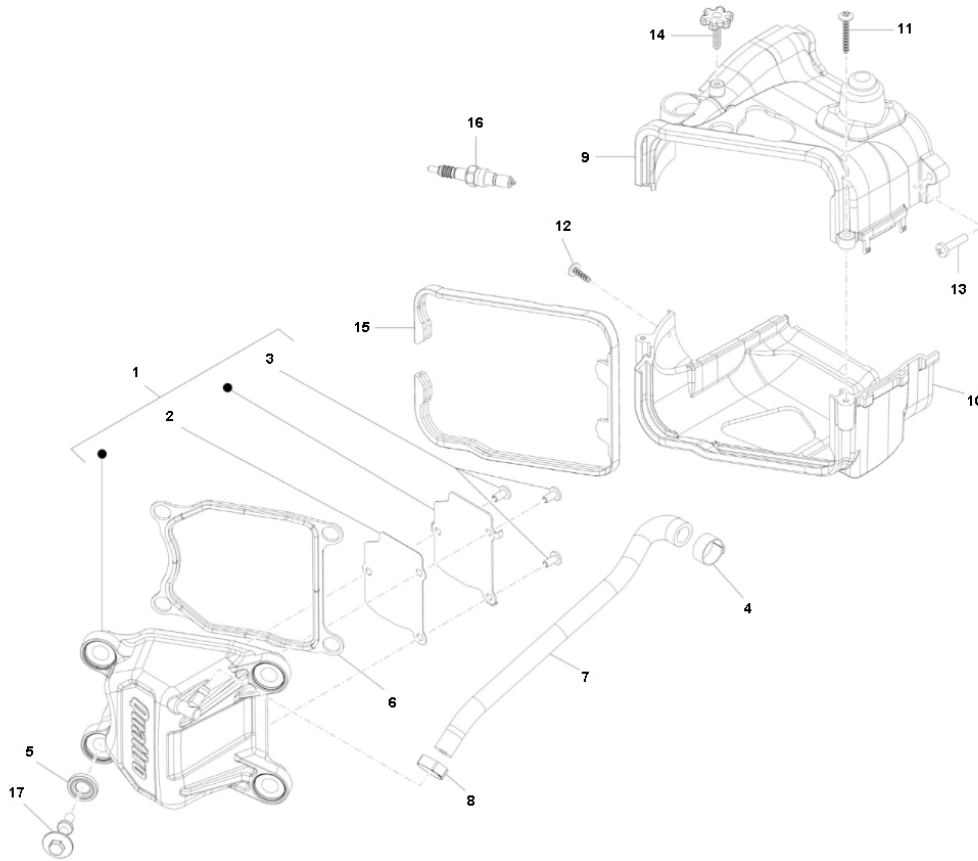

Marke MOTOR
 Modell PIAGGIO
 Ausführung 4T 4V 45KM/H PRIMAVERA
 g
 Zeichnung 07.KOELKAP (20080)

Verzeichniss	Artikelnummer	Beschreibung
01	848990	PIAGGIO 4T 4V VENTIELDECKEL
02	849012	PIAGGIO ABDECKUNG
03	10196	BLECHSCHRAUBE M5x16 KREUZ SCHWARZ 10st
04	CM001904	PIAGGIO SCHLAUCHSCHELLE
05	830249	PIAGGIO GUMMI
06	845339	VENTILDECKELDICHTUNG PIA 4T 4v 50cc LX/FLY/PRIMAV
07	848993	PIAGGIO ÖLSCHLAUCH
08	CM002917	nicht im Programm
09	846992	PIAGGIO ABDECKUNG
10	846993	PIAGGIO ABDECKUNG
11	259577	PIAGGIO KREUZKOPFSCHRAUBE 3.9x30
12	270793	PIAGGIO KREUZKOPFSCHRAUBE D3x16
13	828662	PIAGGIO BOLZEN M 5 x 22
14	969339	PIAGGIO SCHRAUBE C25/4T-C26-C28
15	846991	KUHKAPPE GUMMI PIAGGIO 4T 4V 50cc ORG
16	89305	ZÜNDKERZE NGK ER 9EH-6N (1)
17	872635	PIAGGIO BOLZEN