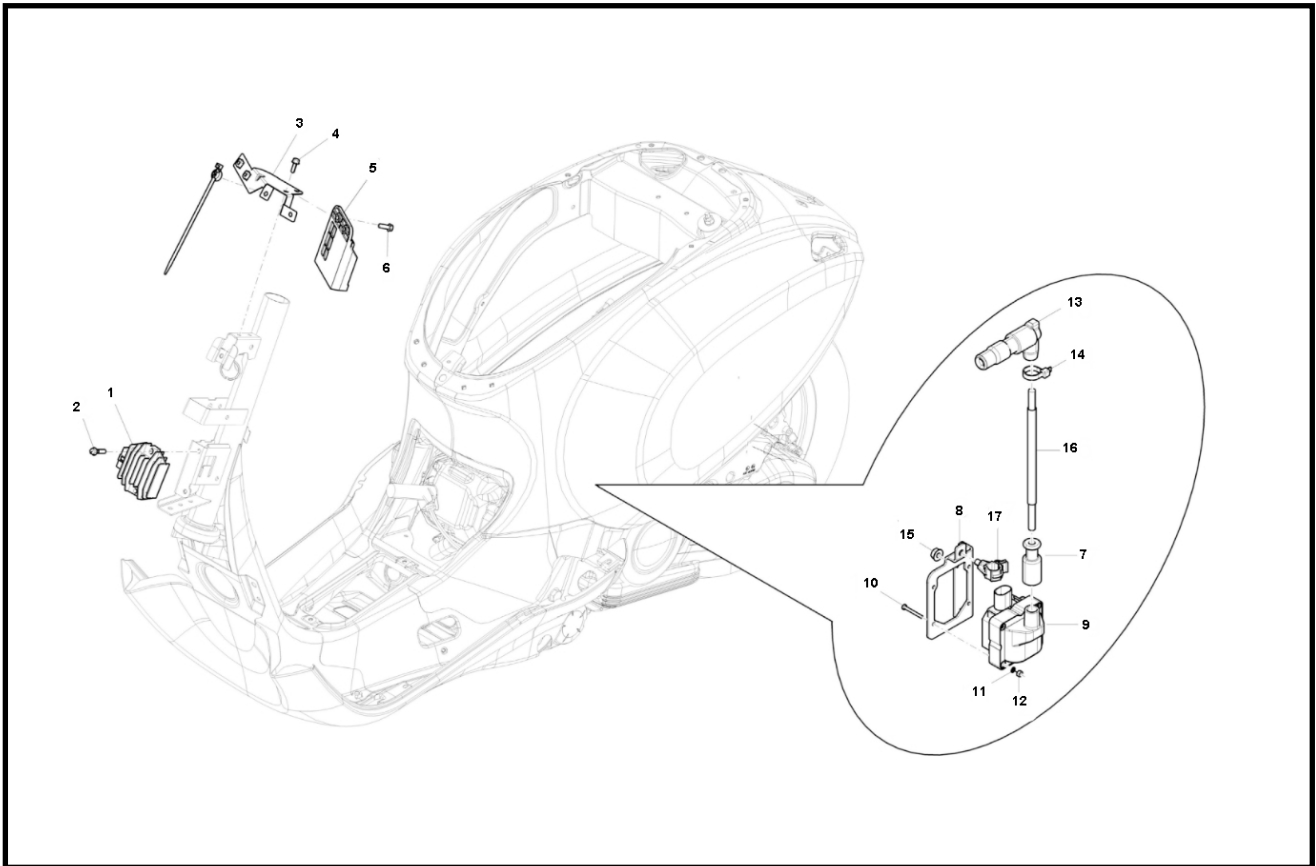

Marke MOTOR  
 Modell PIAGGIO  
 Ausführung 4T 4V 45KM/H PRIMAVERA  
 g  
 Zeichnung 08.BOBINE (20081)

Verzeichnis	Artikelnummer	Beschreibung
01	90935	SPANNUNGSREGLER PIA ZIP/LX 4T 4V 50cc
02	89551	FLANSCH SCHRAUBEN SW10 M6x15 SILBER 10st
04	214516	INBUS-SCHRAUBE M5x16 ZINK 25st
05	640024	CDI UNIT PIAGGIO FLY/LX PRIMAVERA 4T 4V 45kmh ORG
06	89551	FLANSCH SCHRAUBEN SW10 M6x15 SILBER 10st
07	642141	nicht im Programm
08	1D000020	nicht im Programm
09	90394	ZÜNDSPULE PIAGGIO 4T 50CC 4V +CDI RMS
10	583236	PIAGGIO BOLZEN
11	012554	PIAGGIO KARTELRING M3
12	020003	PIAGGIO MUTTER M3
13	639498	ZÜNDKERZENSTECKER PIAGGIO SCOOTER 50 4T 4V ORG
14	6042	KABELBINDER/TEI-RIP 300mm 4.8mm SCHWARZ 100 stück
15	10308	SELBSTSICHERNDE MUTTER M 6 ZINK 10st
16	7398	ZÜNDKERZENKABEL 7mm SCHWARZ pro METER
17	CM006910	PIAGGIO LX ZUG SCHELLE