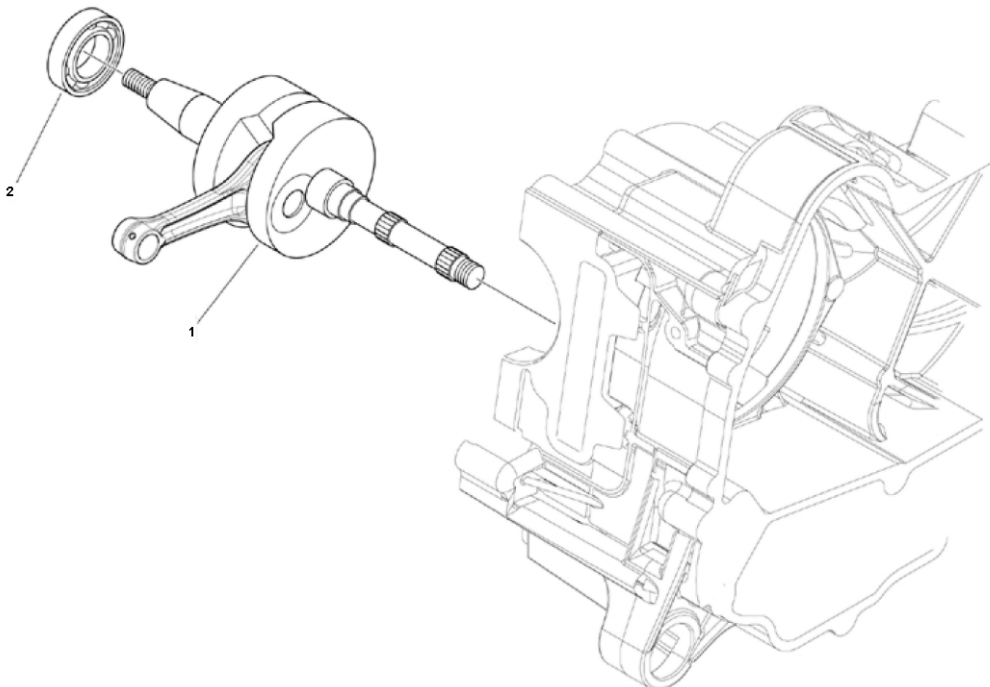

Marke MOTOR
Modell PIAGGIO
Ausführung 4T 4V 45KM/H PRIMAVERA
g
Zeichnung 10.KRUKAS (20083)

Verzeichnis	Artikelnummer	Beschreibung
01	89095	KURBELWELLE PIAGGIO 4T 50cc 20mm RMS
02	87673	LAGER NTN KRUKAS PIA 4T 17-42-13 (1)