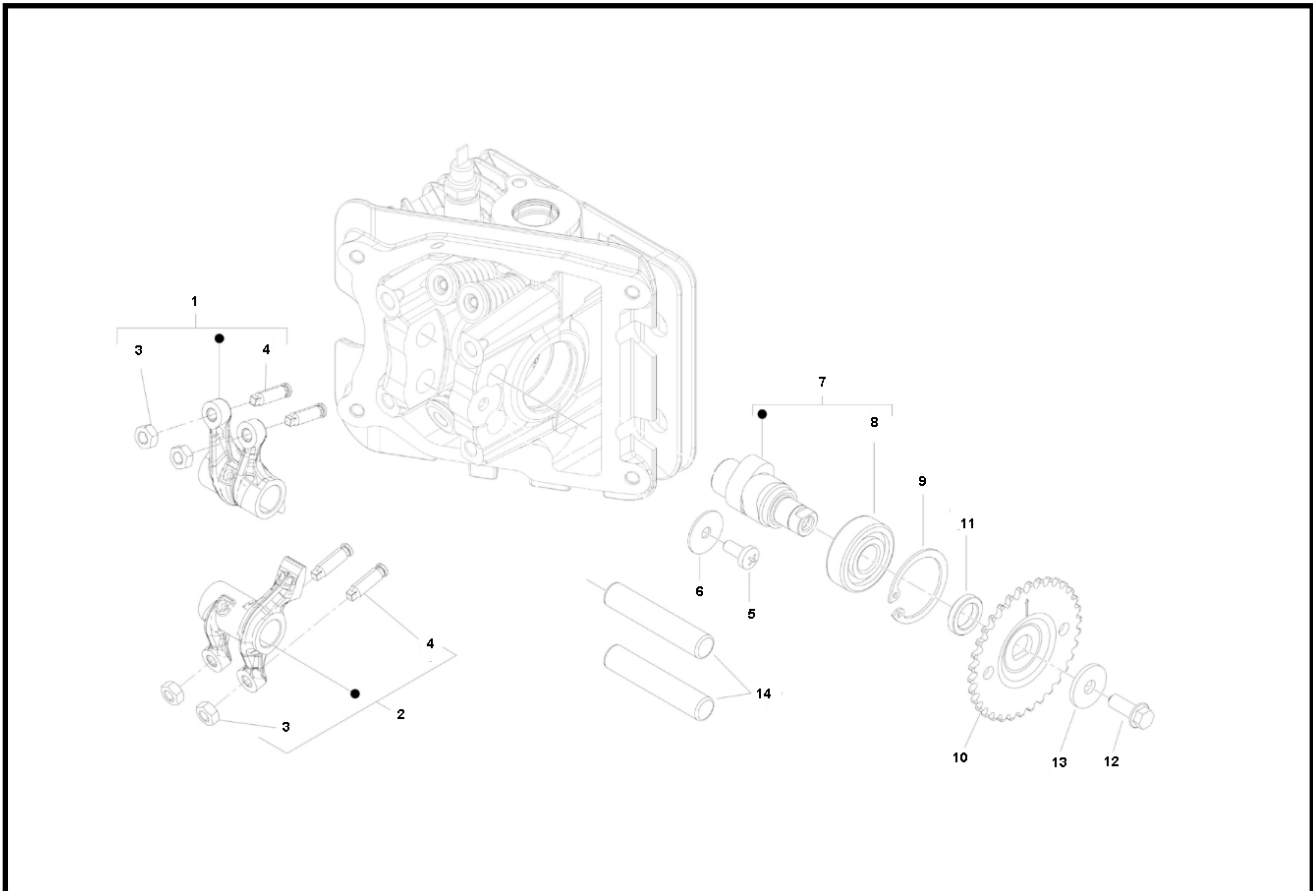

Marke MOTOR
 Modell PIAGGIO
 Ausführung 4T 4V 45KM/H PRIMAVERA
 g
 Zeichnung 11.NOKKENAS (20084)

Verzeichnis	Artikelnummer	Beschreibung
01	B015374	nicht im Programm
02	B015611	nicht im Programm
03	880519	nicht im Programm
04	B015630	nicht im Programm
05	015585	PIAGGIO KREUZSCHLITZSCHRAUBE M5 x 12
06	004021	PIAGGIO UNTERLEGSCHIEBE
07	845426	PIAGGIO SCOOTER 50 4T-4V NOCKENWELLE
08	96926R	PIAGGIO C26-C25/4T-C28 NOCKENWELLENLAGER
09	006632	PIAGGIO CIRCLIP 32mm
10	434943	PIAGGIO NOCKENWELLE ZAHNRAD M01-M04-M11
11	842166	PIAGGIO DISTANZRING
12	89551	FLANSCH SCHRAUBEN SW10 M6x15 SILBER 10st
13	436695	PIAGGIO NOKKENWELLE DISTANZRING M01-C25
14	842174	PIAGGIO KIPPHEBEL ACHSE