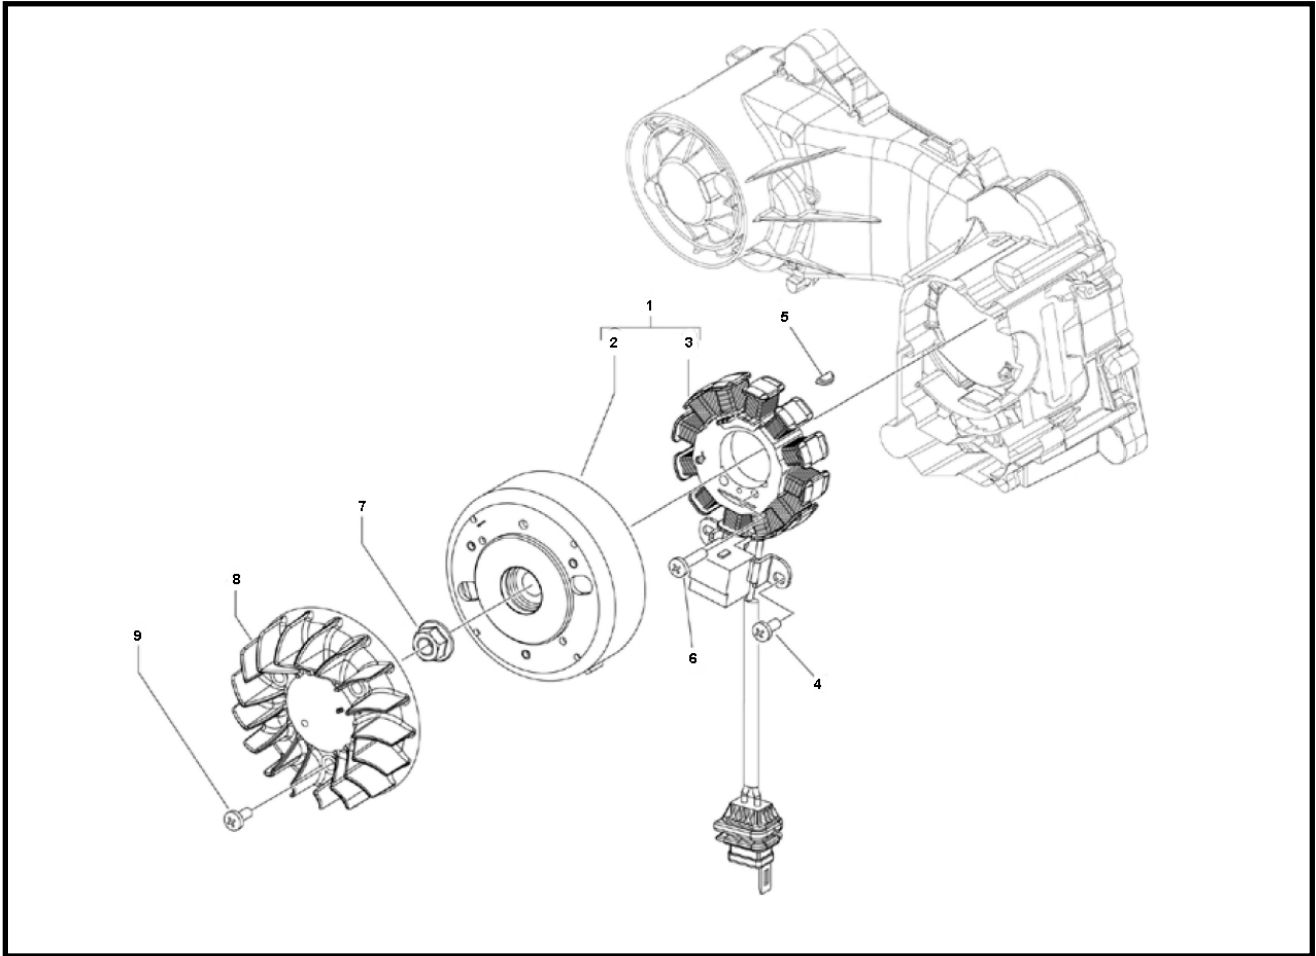

Marke MOTOR  
 Modell PIAGGIO  
 Ausführung 4T 4V 45KM/H PRIMAVERA  
 g  
 Zeichnung 14.ONTSTEKING (20087)

**MOKiX**

Verzeichnis	Artikelnummer	Beschreibung
01	82798R	nicht im Programm
02	638953	POLRAD PIAGGIO 4T 50cc ORG
03	833632	PIAGGIO LX 4T 4V ZÜNDUNG ORG
04	10196	BLECHSCHRAUBE M5x16 KREUZ SCHWARZ 10st
05	000267	PIAGGIO LICHTMASCHINEN KEIL 3x5
06	015856	PIAGGIO KREUZKOPFSCHRAUBE FUR ÖL
07	32498	MUTTER FUR VORDERRAD CHINA FILLY M10x1.25
08	830286	PIAGGIO C26-C30 LÜFTERRAD
09	484123	PIAGGIO BOLZEN M5 x 12