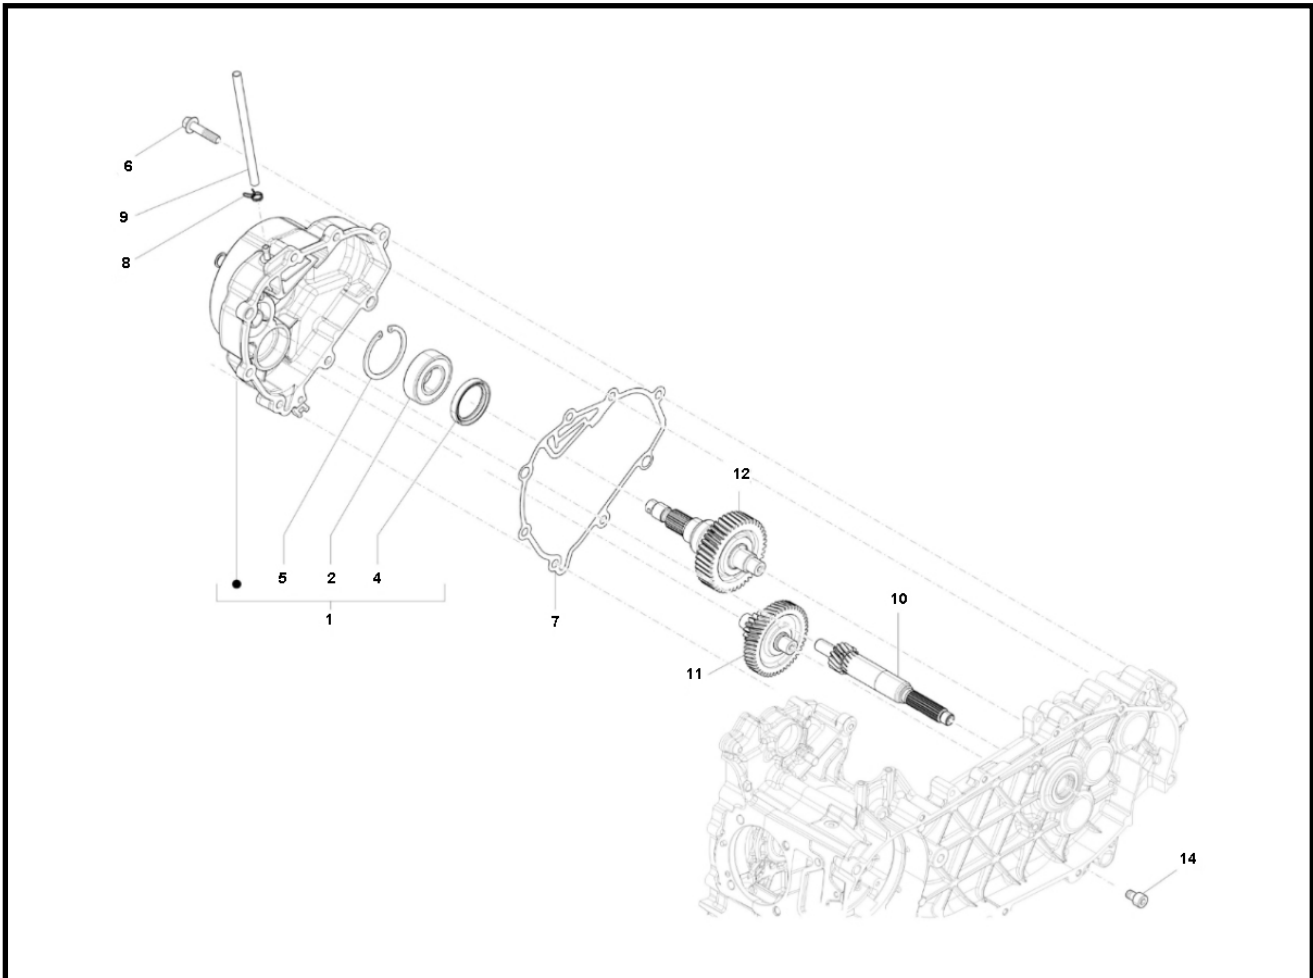

Marke MOTOR
 Modell PIAGGIO
 Ausführung 4T 4V 45KM/H PRIMAVERA
 g
 Zeichnung 15.OVERBRENGING (20088)

Verzeichnis	Artikelnummer	Beschreibung
01	B0146385	nicht im Programm
02	85020	LAGER SKF 6204 C4 20-47-14 (1)
04	478498	PIAGGIO WELLENDICHTRING 47x30-6 HINTERRAD
05	006647	PIAGGIO CIRCLIP 47mm
06	214845	INBUS-SCHRAUBE M8x45 ZINK 12st
07	000397	PIAGGIO DICHRING 12 x 8 x 1 p/st
08	87338	zie 91922
09	CM162201	nicht im Programm
10	4808485	nicht im Programm
11	4808425	nicht im Programm
12	8250845	nicht im Programm
14	5309	ÖL-ABLAßSCHRAUBE PIAGGIO 2T ALLE MODELLEN