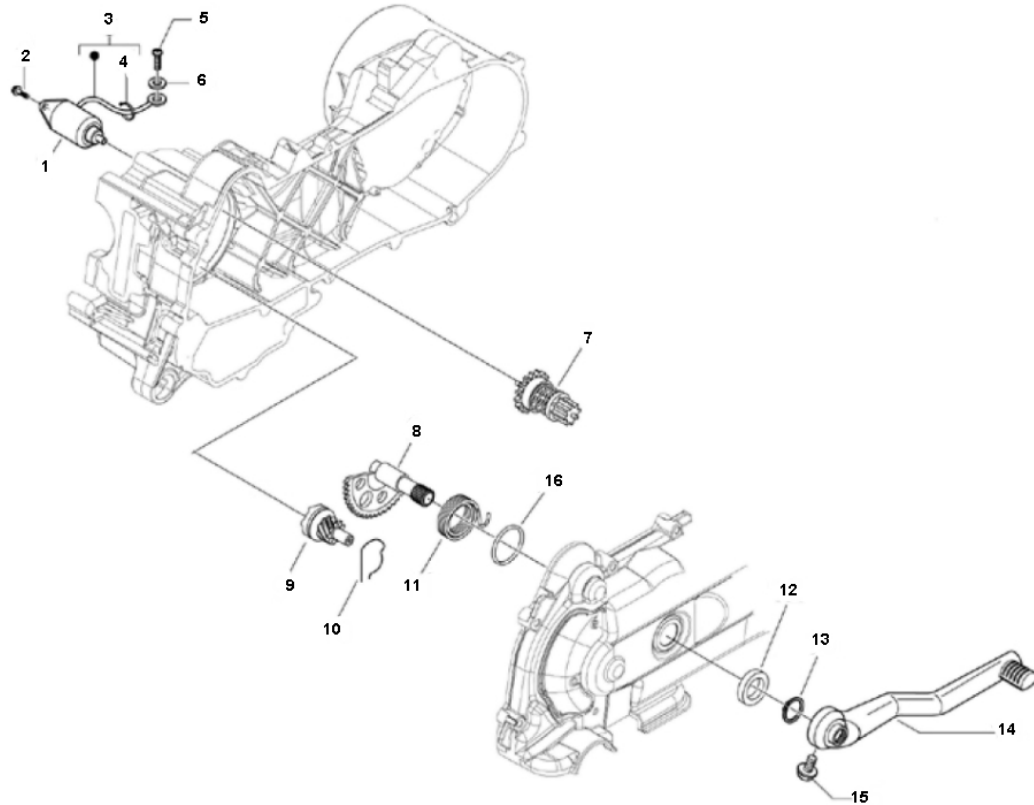

Marke MOTOR
 Modell PIAGGIO
 Ausführung 4T 4V 45KM/H PRIMAVERA
 g
 Zeichnung 16.KICKSTARTER (20089)

MOKiX

Verzeichnis	Artikelnummer	Beschreibung
01	87675	ANLASSER PIAGGIO 4T/PURE JET/LX 10z
02	89552	FLANSCH SCHRAUBEN SW10 M6x20 SILBER 10st
03	969347	KABELBAUM PIAGGIO 4T 4V ORG
04	145298	PIAGGIO TIE-RIPS
05	018644	PIAGGIO SCHRAUBE
06	016404	PIAGGIO U-SCHEIBE RUNNER 4.3x7.3x0.09
07	96922R	zie 91077
08	3976	KICKSTARTER-ACHSE PIAGGIO 50cc 2T/4T SCOOTER SP
09	5260	KICKSTARTER-ZAHNRAD PIAGGIO 50cc 2T SP
10	830212	KICKSTARTER-ZAHNRADFEDER PIAGGIO 4T 2V/4V ORG
11	4293	KICKSTARTER FEDER PIAGGIO
12	433987	PIAGGIO SCHEIBE 24 x 16 x 0.6 1st
13	10205	SEGERING AUSSEN 16mm 10st
14	969421	KICKSTARTER PIAGGIO LX50/FLY/ET4 4T ALU ORG
15	414837	DERBI BOLZEN M6x25
16	89553	FLANSCH SCHRAUBEN SW10 M6x25 SILBER 10st