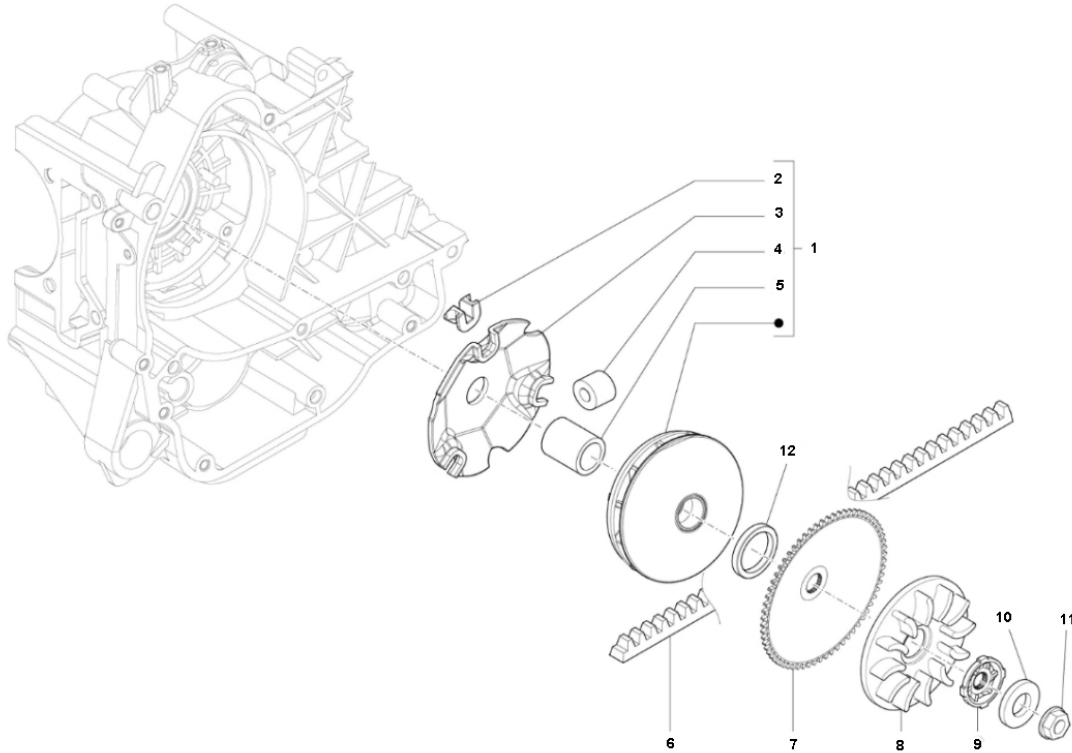

Marke MOTOR
 Modell PIAGGIO
 Ausführung 4T 4V 45KM/H PRIMAVERA
 g
 Zeichnung 17.VARIOMATIK (20090)

Verzeichnis	Artikelnummer	Beschreibung
01	3700	VARIATORSATZ PIAGGIO RUNNER STD 19 x15.5 SUPERTEC
02	88188	VARIATOR-GLEITSTÜCKE PIAGGIO 3st
03	480227	vervallen PIAGGIO WINKELSCHEIBE
04	100450600	VARIO ROLLEN (6) 19x15.5 MKX 6.0gr
05	480230	PIAGGIO AV 20x16-49 KUPPLUNGSBUCHSE
06	98207	KEILRIEMEN DAYCO 18 x756 PIAGGIO FLY/PRIMAVERA 4T
07	479561	PIAGGIO C13-C18 STARTERKRANZ
08	85599	VARIO/LÜFTERSCHEIBE PIAGGIO >99 NT PVC ST
09	20898	KICKSTARTER-KLAUE PIAGGIO SCOOTER NT
10	265300	PIAGGIO SCHEIBE 23 x 15 x 0.5
11	89872	POLRADMUTTER PIAGGIO/PEUGEOT/SYM 4T 10x1.25 (1)
12	90600	BEGRENZER RING 20x25x6 PIAGGIO/CHINA 4T SUPERTEC