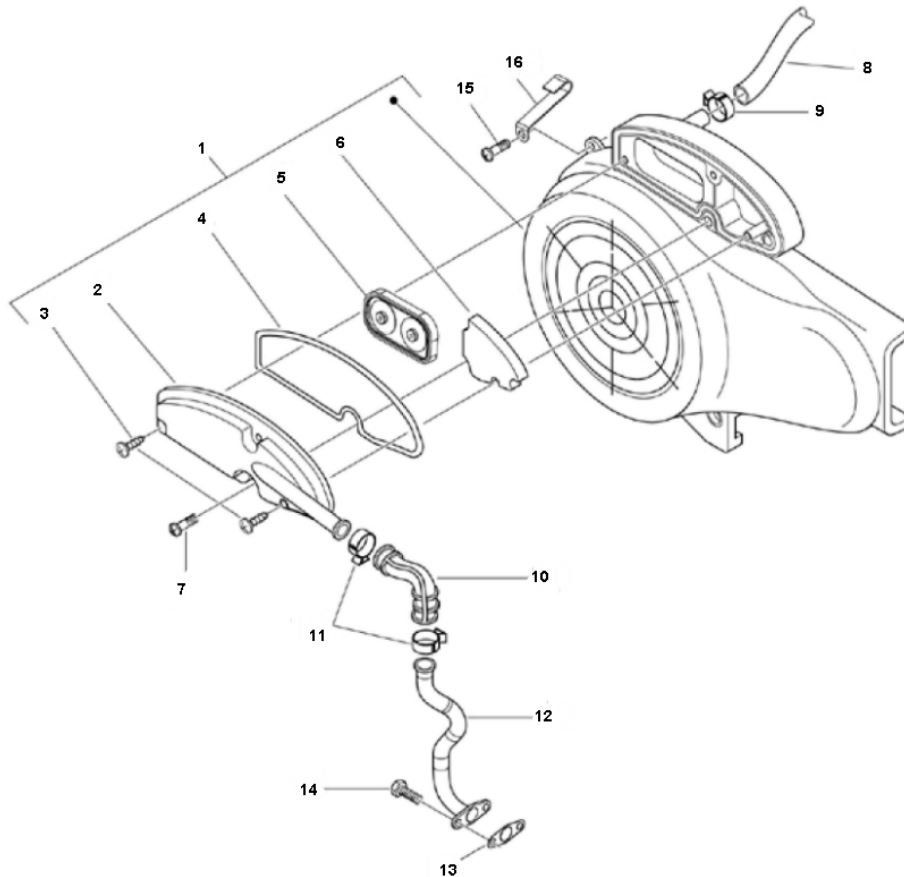

Marke MOTOR
 Modell PIAGGIO
 Ausführung 4T 4V 45KM/H PRIMAVERA
 g
 Zeichnung 18.SLS SYSTEEM (20091)

MOKiX

Verzeichnis	Artikelnummer	Beschreibung
01	843567	LÜFTERABDECKUNG PIAGGIO 4T 2V LX/ZIP/ET4/LIBERRY
02	832971	LUFTFILTERDECKEL PIAGGIO LX SLS ORG
03	259349	zie 89882
04	832973	nicht im Programm
05	82758R	PIAGGIO MEMBRAN LUFTFILTER
06	100601180	SLS FILTER FOAM PIAGGIO SCOOTERS 50cc 4T RMS
07	015856	PIAGGIO KREUZKOPFSCHRAUBE FUR ÖL
08	843525	PIAGGIO WASSERSCHLAUCH
09	88223	SCHLAUCHSCHELLE-9 INOX 10x24 pro stück
10	833472	LUFTFILTERSCHLAUCH SLS PIAGGIO 4T 2V/4V ORG
11	88368	SCHLAUCHSCHELLE-9 INOX 20x32 pro stück
12	876483	SLS ROHR PIAGGIO 50 4T 4V ORG
13	832059	PIAGGIO SLS DICHTUNG 50cc 4T 4V (1)
14	89551	FLANSCH SCHRAUBEN SW10 M6x15 SILBER 10st
15	015856	PIAGGIO KREUZKOPFSCHRAUBE FUR ÖL
16	D9004461432	PIAGGIO LX ZUG SCHELLE