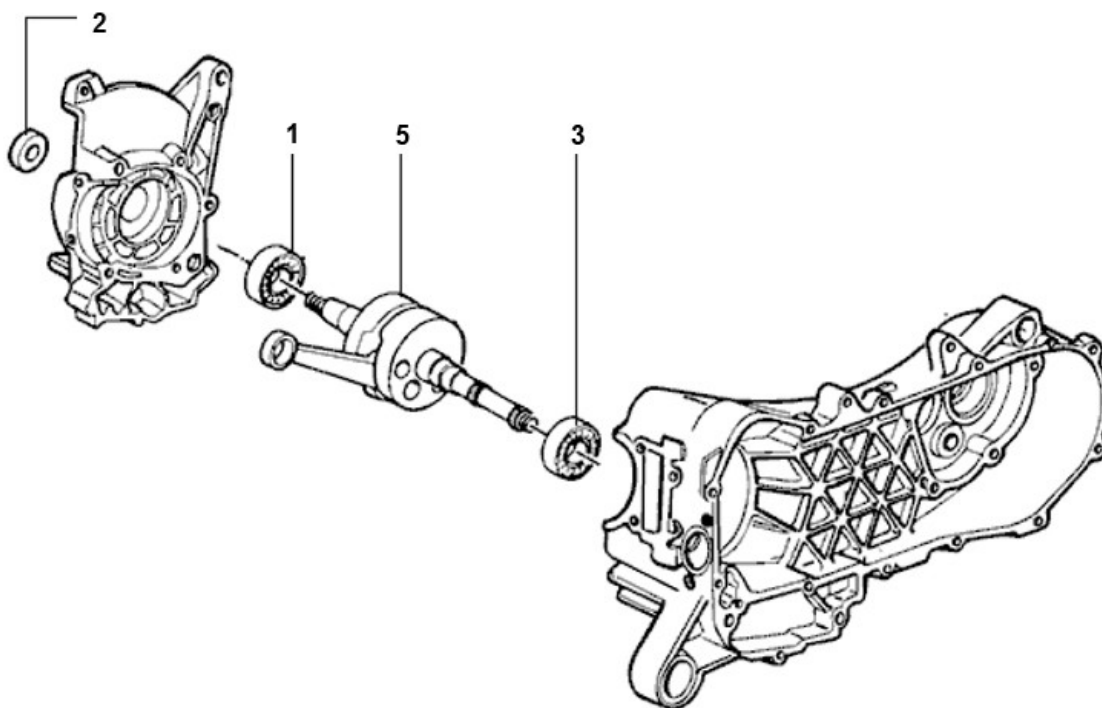

Marke MOTOR

Modell PIAGGIO

Ausführung 4T 2V

g

Zeichnung KRUKAS (6972)

MOKiX

Verzeichnis	Artikelnummer	Beschreibung
01	87674	vervallen LAGER NTN KRUKAS PIA 4
02	10060	WELLENDICHTRING 17 x 28 x 7 DG
03	87673	LAGER NTN KRUKAS PIA 4T 17-42-13 (1)
05	89095	KURBELWELLE PIAGGIO 4T 50cc 20mm RMS
05	87747	KURBELWELLE PIAGGIO 4T 50cc 25mm RMS