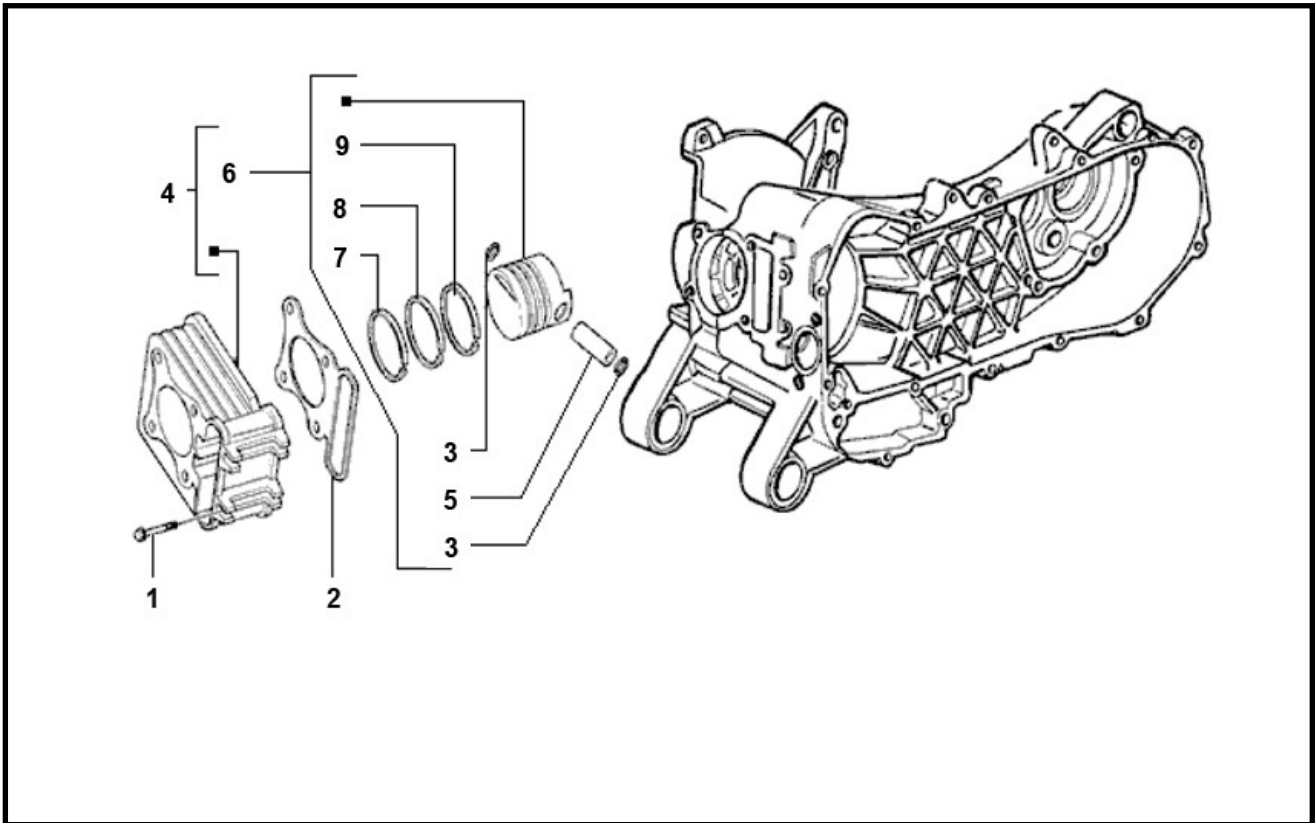

Marke MOTOR
 Modell PIAGGIO
 Ausführung 4T 2V
 9

Zeichnung ZYLINDER (6973)

Verzeichnis	Artikelnummer	Beschreibung
01	89552	FLANSCH SCHRAUBEN SW10 M6x20 SILBER 10st
02	88059	ZYLINDERDICHTSATZ PIAGGIO 4T 2V 40mm
02	AK0707	ZYLINDERDICHTSATZ PIAGGIO 4T 50cc 2V
03	969213	PIAGGIO CIRCLIP C25/4T-C26-C28
04	89117	ZYLINDER PIAGGIO/APRILIA 4T 2V 39mm SP
05	SP00741	KOLBENBOLZEN 12 x 40.0mm PIAGGIO TP
06	89118	KOLBEN PIAGGIO SCOOTER 4T 2V 39.00mm SP
08	969216	verfallen PIAGGIO ZUIGERVEER C25/4T-C26-C28 ST
09	91172	KOLBEN PIAGGIO LX 4T 4V CAT.1 39.00mm SP