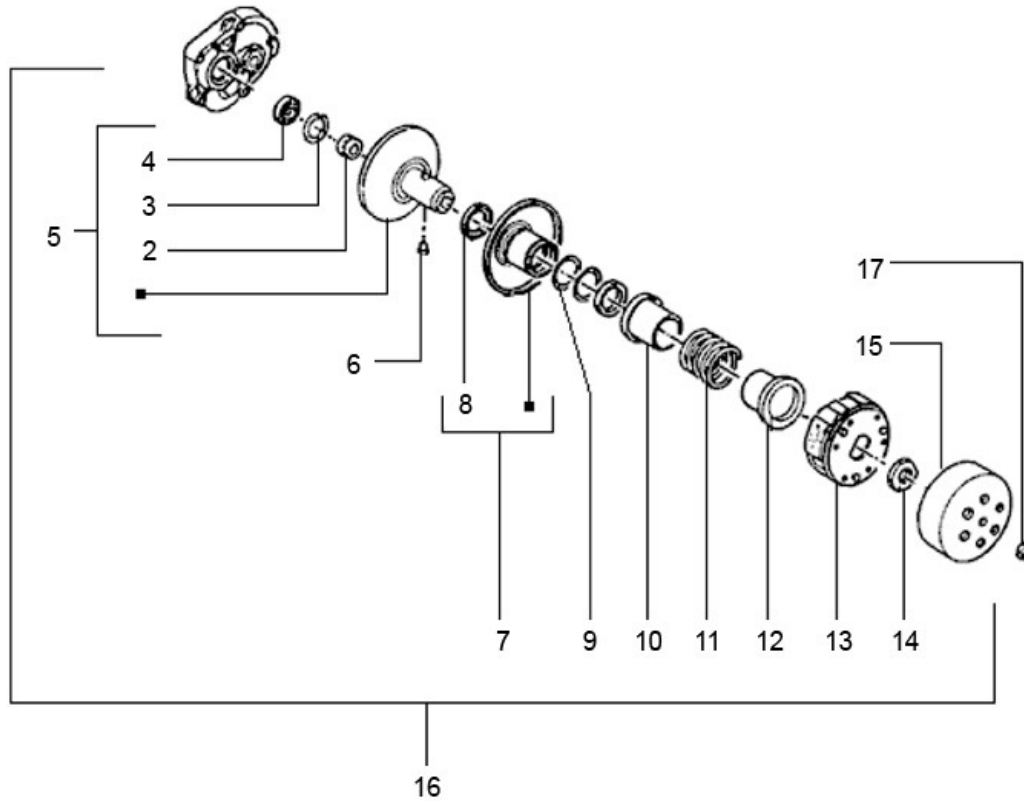

Marke MOTOR
 Modell PIAGGIO
 Ausführung 4T 2V
 g

Zeichnung KOPPELING (7013)

Verzeichnis	Artikelnummer	Beschreibung
02	82655R	PIAGGIO LAGER
03	006624	PIAGGIO CIRCLIP 24mm
04	289952	PIAGGIO KUPPLUNG NADELLAGER 310-8079
05	4795526	PIAGGIO RIEMENSCHLEIBE AUSSEN
06	482766	PIAGGIO GLEITSTIFT KUPPLUNG AR C13
07	89073	WANDLER AUSSEN SCHEIBE PIAGGIO SCOOTER OT
08	10131	WELLENDICHTRING 34 x 39 x 3 DG ARUSO
09	289840	PIAGGIO O-RING KUPPLUNG 40x2 AR C02
10	483443	PIAGGIO BUCHSE Q=60/43-32 C02
11	478028	PIAGGIO C19-C25 KUPPLUNGSDRUCKFEDER
12	487935	PIAGGIO ABDECKUNG KUPPLUNG
13	25930	KUPPLUNGSBELÄGE MINARELLI/PIAGGIO 107mm STD
14	107013	MUTTER FÜR KUPPLUNG MINARELLI/PEUGEOT/PIAGGIO 28x1
15	289933	PIAGGIO NSP-C02-C15 KUPPLUNGSGLOCKE
16	3608	KUPPLUNG MINARELLI/PEU/PIAGGIO/KYMCO 107 KOMPLETT
17	89872	POLRADMUTTER PIAGGIO/PEUGEOT/SYM 4T 10x1.25 (1)