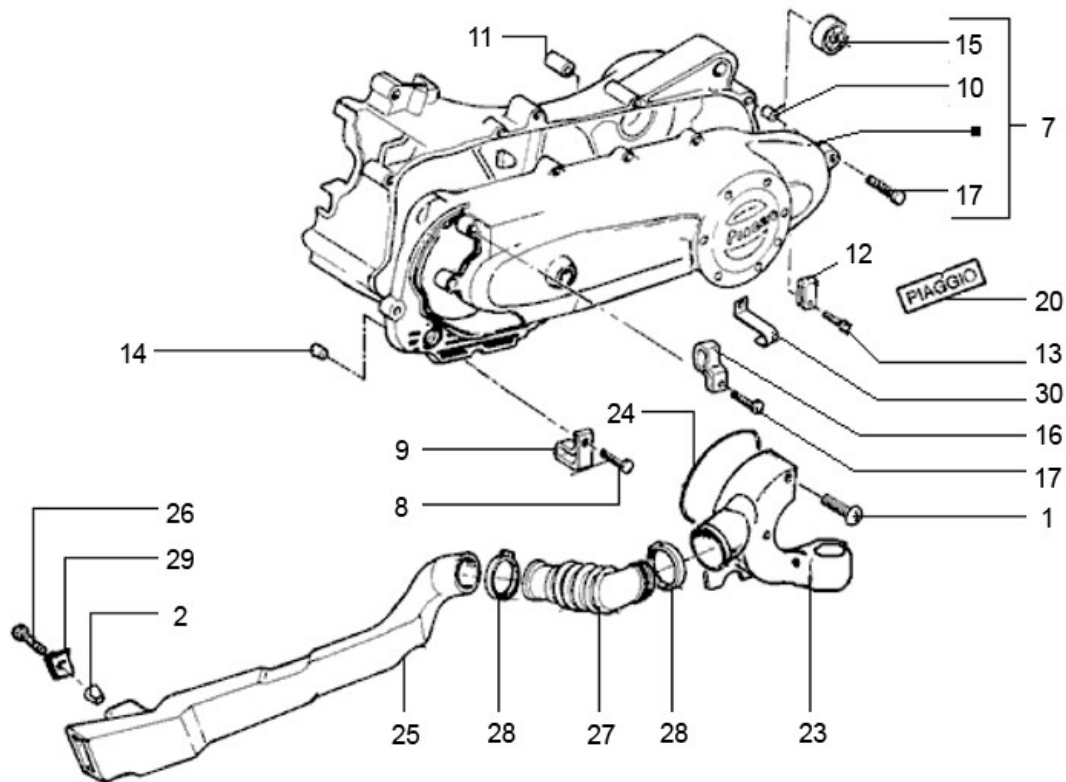

Marke MOTOR  
 Modell PIAGGIO  
 Ausführung 4T 2V  
 g

**MOKiX**

Zeichnung KOPPELINGSDEKSEL (7017)

Verzeichnis	Artikelnummer	Beschreibung
01	435295	PIAGGIO SCHRAUBE LUFTEINLASS C14
02	199190	PIAGGIO LENKKOPF BUCHSE C7E-VSX-V5X p/st
07	9692115	PIAGGIO KICKSTARTERDEKSEL C26-C25/4T
08	289731	PIAGGIO KREUZKOPFSCHRAUBE M6 x 30
09	487824	PIAGGIO KABELKLEMME M19
10	239388	MOTOR BUCHSE 9.5 x14.4 PIAGGIO ORG
11	90446	KICKSTARTER BUCHSE PIAGGIO 20x16x26
11	90446	KICKSTARTER BUCHSE PIAGGIO 20x16x26
12	564497	PIAGGIO KABELKLEMME
13	414837	DERBI BOLZEN M6x25
14	90946	BUSCHE ANLASSER FREILAUF PIAGGIO 2T/4T 12x8x8
15	90440	LAGER NTN 638-2Z 9-28- 8 (1)
16	564629	PIAGGIO KABELKLEMME
17	89559	FLANSCH SCHRAUBEN SW10 M6x35 SILBER 10st
20	483510	verfallen PIAGGIO WARNUNGAUFKLEBER
23	969804	DECKEL LUFT EINLAß PIAGGIO 50cc 4T 2V / 4T 4V ORG
24	479986	PIAGGIO M01-M04-M20 O-RING ÖLVERSCHLUß
25	622267	PIAGGIO KUHLEHR
26	89882	BLECHSCHRAUBEN SATZ 4.0x12mm SCHWARZ 10st
27	576016	PIAGGIO C25/4T VENTILATIONSSCHLAUCH
28	145298	PIAGGIO TIE-RIPS
29	89888	BLECHMUTTER SATZ M6 METRISCH 10 stück
30	845978	verfallen PIAGGIO LX ZUG SCHELLE