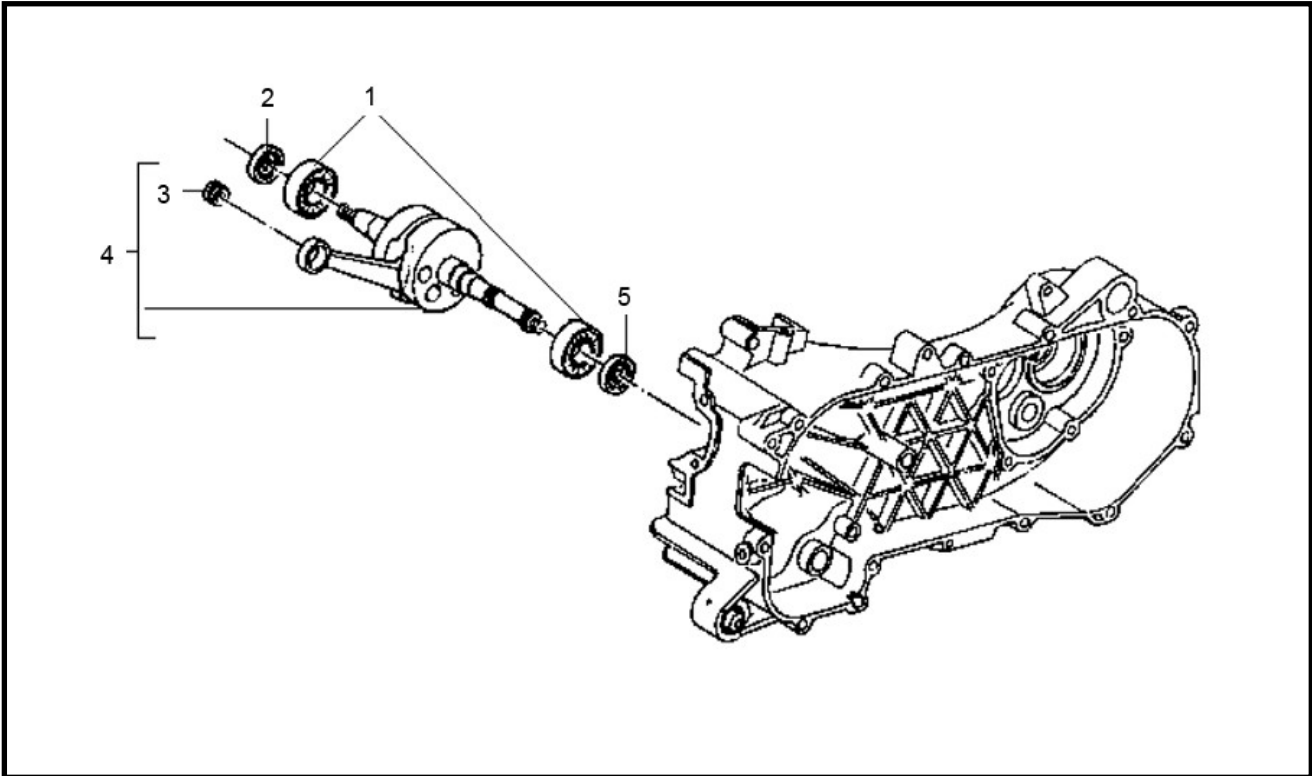

Marke MOTOR
 Modell PIAGGIO
 Ausführung 2T LC
 g

Zeichnung KRUKAS (7023)

Verzeichnis	Artikelnummer	Beschreibung
01	8847	LAGER NTN 6304 SCHMALL 20x52x12 (1)
01	3642	LAGER/WELLENDICHTRING SATZ PIAGGIO SCOOTER 4tlg
01	87116	LAGER/WELLENDICHTRING SATZ PIAGGIO SCOOTER SP
01	99M0106	LAGER/WELLENDICHTRING SATZ PIAGGIO SCOOTER TP
02	10075	WELLENDICHTRING 18 x 28 x 7 VITON
02	4020	WELLENDICHTRING SATZ PIAGGIO SCOOTER 7 tlg TW
03	8687	KOLBENBOLZEN LAGER 12x17x13 PIAGGIO/HONDA MT/MTX
04	5345	KURBELWELLE PIAGGIO TYPHOON/RUNNER/NRG 50 RMS
04	IM07015	KURBELWELLE PIAGGIO SCOOTERS STD TP
04	9926180	KURBELWELLE PIAGGIO AC/LC RACING TP
05	87121	WELLENDICHTRING 19 x 30 x 6.5 VITON
05	4020	WELLENDICHTRING SATZ PIAGGIO SCOOTER 7 tlg TW