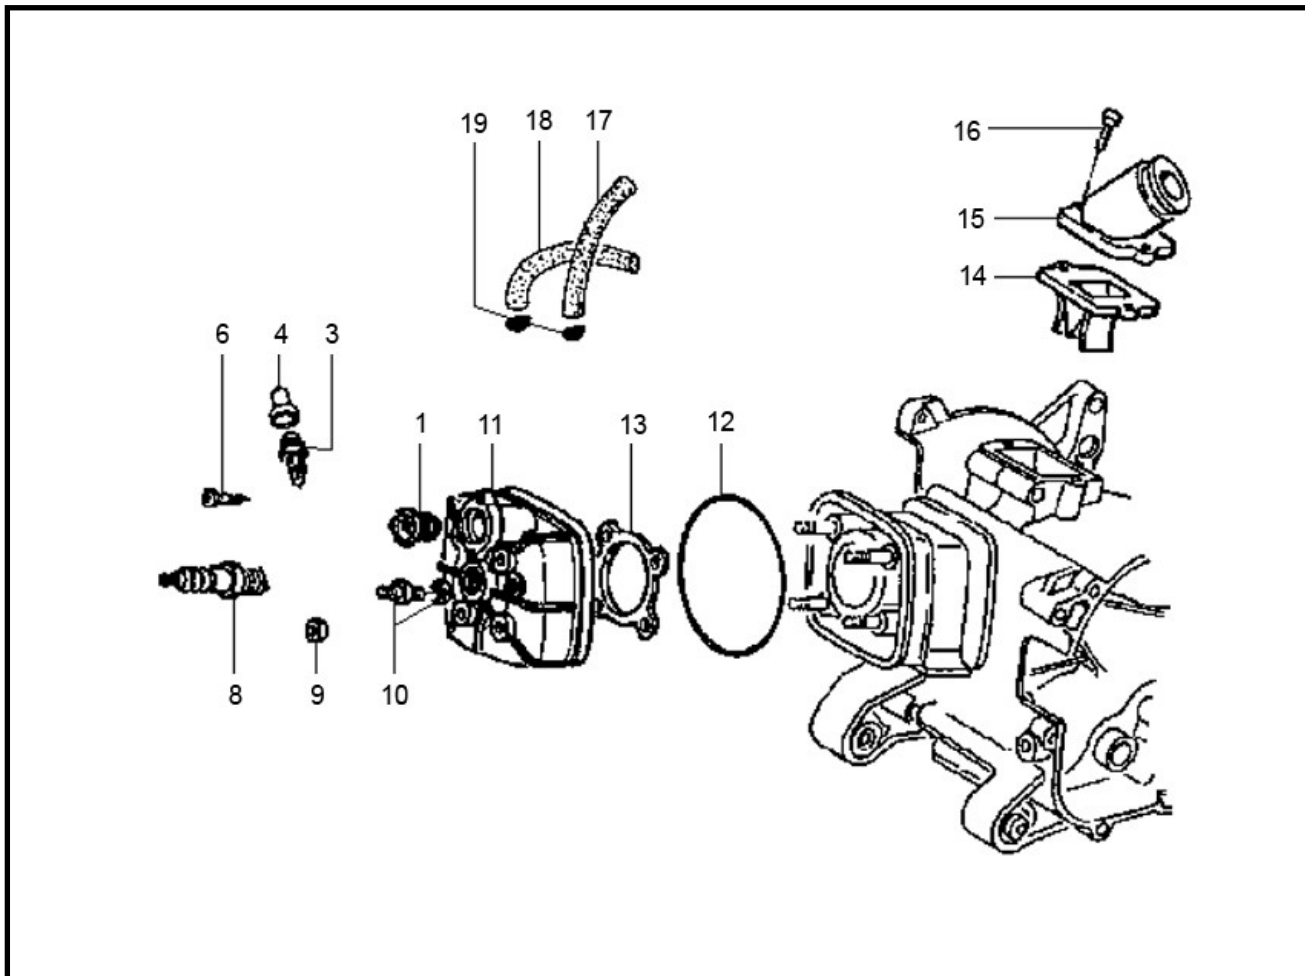

Marke MOTOR  
 Modell PIAGGIO  
 Ausführung 2T LC  
 g

Zeichnung ZYLINDERKOPF (7025)

Verzeichnis	Artikelnummer	Beschreibung
01	20272	THERMOSTAT PIAGGIO SCOOTERS LC
03	91183	ENTLÜFTERNIPPEL BREMBO (M8 x 1.25) PIA TYPHOON ORG
04	063435	PIAGGIO STOPFEN FÜR ENTLÜFTUNGSNIPPEL ORG
06	256756	PIAGGIO SCHRAUBE 1st
08	3318	ZÜNDKERZE NGK B 9ES (1)
09	10191	FLANSCHMUTTER M6 10 stück
10	85068	TEMPERATUR SENDER PIAGGIO 2T SCOOTER
11	20897	ZYLINDERKOPF PIAGGIO SCOOTER LC NT (+ AANSL) 47mm
11	100070081	ZYLINDERKOPF PIAGGIO SCOOTER LC NT (K.ANSL) 40mm
11	4183	ZYLINDERKOPF PIAGGIO SCOOTER LC AT 40mm
12	85469	ZYLINDERDICHTSATZ PIAGGIO LC NT 50cc STD
13	3041	ZYLINDERKOPFDICHTUNG PIAGGIO SCOOTER LC STD (1)
13	85469	ZYLINDERDICHTSATZ PIAGGIO LC NT 50cc STD
14	4291	MEMBRANE PIAGGIO RUNNER/NRG 4-LAMELLEN RMS
14	9931640	MEMBRANBLOCK CARBON PIAGGIO SCOOTER TPR SCHWARZ
15	8366	ANSAUGSTUTZEN PIAGGIO 50cc SCOOTER 2T STD
16	89553	FLANSCH SCHRAUBEN SW10 M6x25 SILBER 10st
17	488139	PIAGGIO SCHLAUCH
18	92099	ÖLSCHLAUCH PVC 3.0x 5.0mm 1 meter SCHWARZ ST
19	88828	BENZINSCHLAUCHSCHELLE 8mm 20 stück BOLLARD