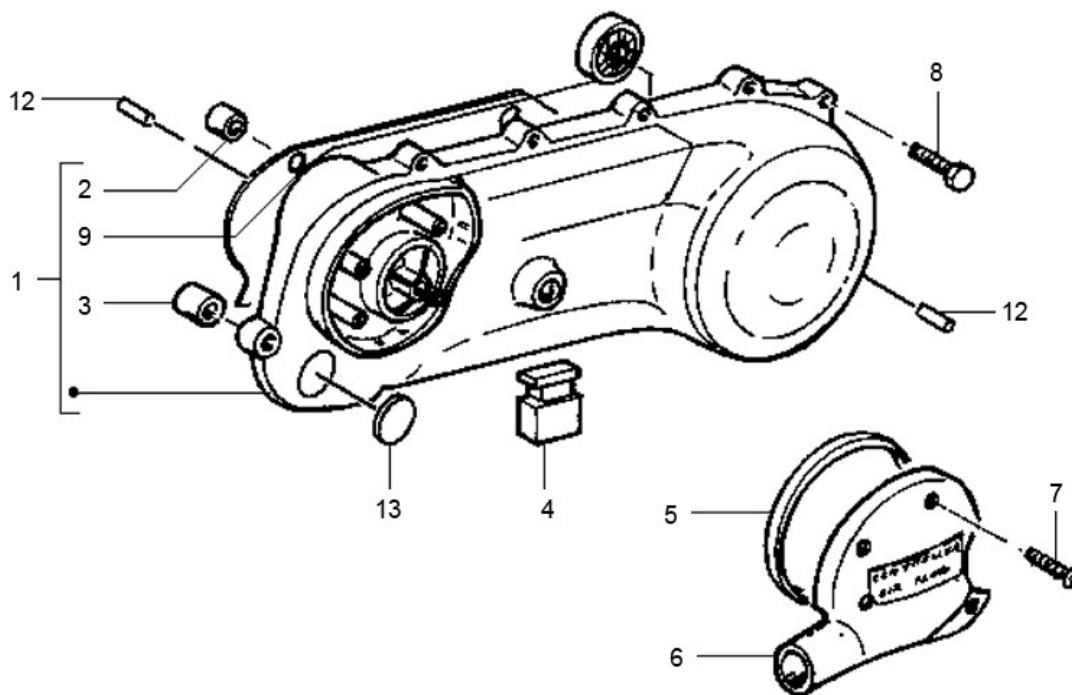

Marke MOTOR  
 Modell PIAGGIO  
 Ausführung 2T LC  
 g

**MOKiX**

Zeichnung VARIODEKSEL (7026)

Verzeichnis	Artikelnummer	Beschreibung
01	20894	VARIATORDECKEL PIAGGIO SCOOTER 2T LANG ORG
02	90446	KICKSTARTER BUCHSE PIAGGIO 20x16x26
03	90946	BUSCHE ANLASSER FREILAUF PIAGGIO 2T/4T 12x8x8
04	86129	ANSCHLAGGUMMI HAUPTSTÄNDER PIAGGIO NT ORG
05	482432	PIAGGIO GUMMIDICHTUNG LUFTEINLASS
06	482404	nicht im Programm
07	435295	PIAGGIO SCHRAUBE LUFTEINLASS C14
08	89560	FLANSCH MOTOR SCHRAUBEN SW 8 M6x35 SCHWARZ 10st
09	90440	LAGER NTN 638-2Z 9-28- 8 (1)
12	239388	MOTOR BUCHSE 9.5 x14.4 PIAGGIO ORG
13	86130	VARIATORDECKEL-GUMMI PIAGGIO AT ORG