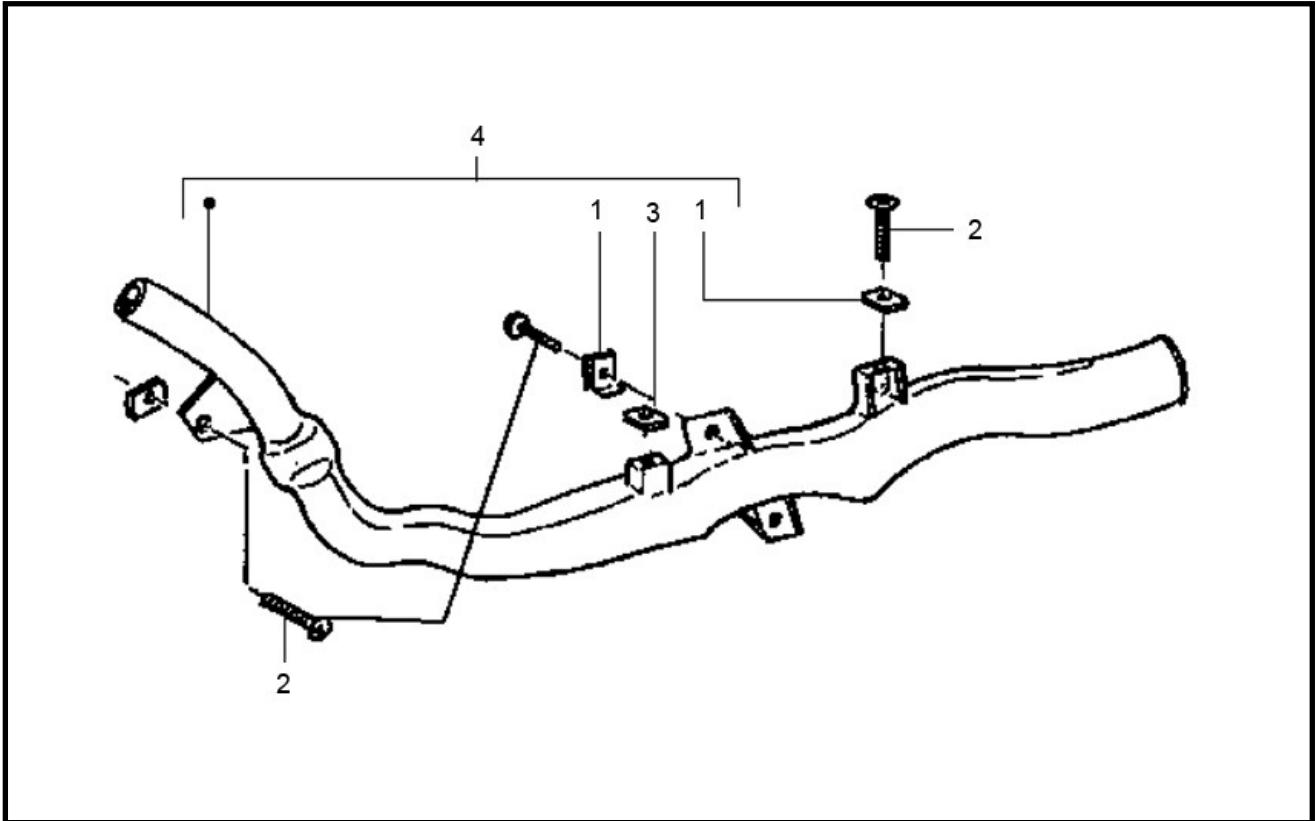

Marke MOTOR  
Modell PIAGGIO  
Ausführung 2T LC  
g

**MOKiX**

Zeichnung KOELPIJP (7027)

Verzeichnis	Artikelnummer	Beschreibung
01	89570	BLECHMUTTER PIAGGIO SCOOTERS 10 stück
02	86765	BLECHSCHRAUBEN SATZ ALU 5x20 SCHWARZ 10ST
03	10249	BLECHMUTTER 4.8mm 10 stück
04	299969	PIAGGIO RUNNER LÜFTUNG SCHLAUCH KUPPLUNG