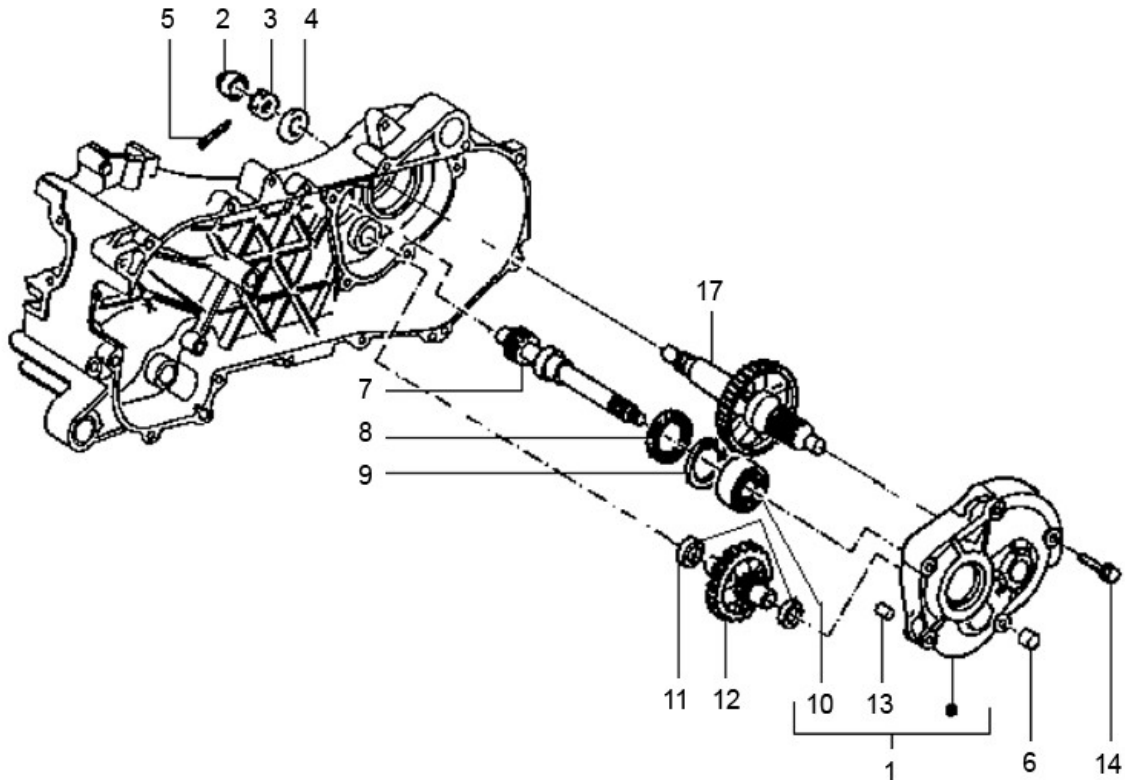

Marke MOTOR
 Modell PIAGGIO
 Ausführung 2T LC
 9

MOKiX

Zeichnung EINDOVERBRENING (7030)

Verzeichnis	Artikelnummer	Beschreibung
01	4874805	PIAGGIO GETRIEBEDECKEL C06<->C25 3.9
02	90560	ACHSMUTTER KAPPE PIAGGIO 24mm/13mm (RMS)
03	90411	ACHSMUTTER PIAGGIO 2T/4T16x1.25
04	159347	PIAGGIO UNTERLEGSCHIEBE 34x16x2.2 AR.AS
05	10184	SPLINT ZINK 3.5x40mm 10 stück
06	478197	PIAGGIO KLEMRING 5mm
07	4795935	verfallen PIA GETR.EINGANG Z=13
08	480066	PIAGGIO ÖLDICHTRING 28x17x15
09	480953	PIAGGIO SEGERING X R3.9
10	4228	LAGER SKF 6203 C3 17-40-12 (1)
12	4802185	ENDANTRIEB PIAGGIO 50cc 2T/4T 13/46 ORG
14	89561	FLANSCH SCHRAUBEN SW10 M6x40 SILBER 10st
17	4874845	PIAGGIO ACHSE HINTEN
17	4921	HINTERRADACHSE PIAGGIO RUNNER 147mm RMS
25	85594	NADELLAGER HINTEN ACHSE PIAGGIO 12x18x12 RMS