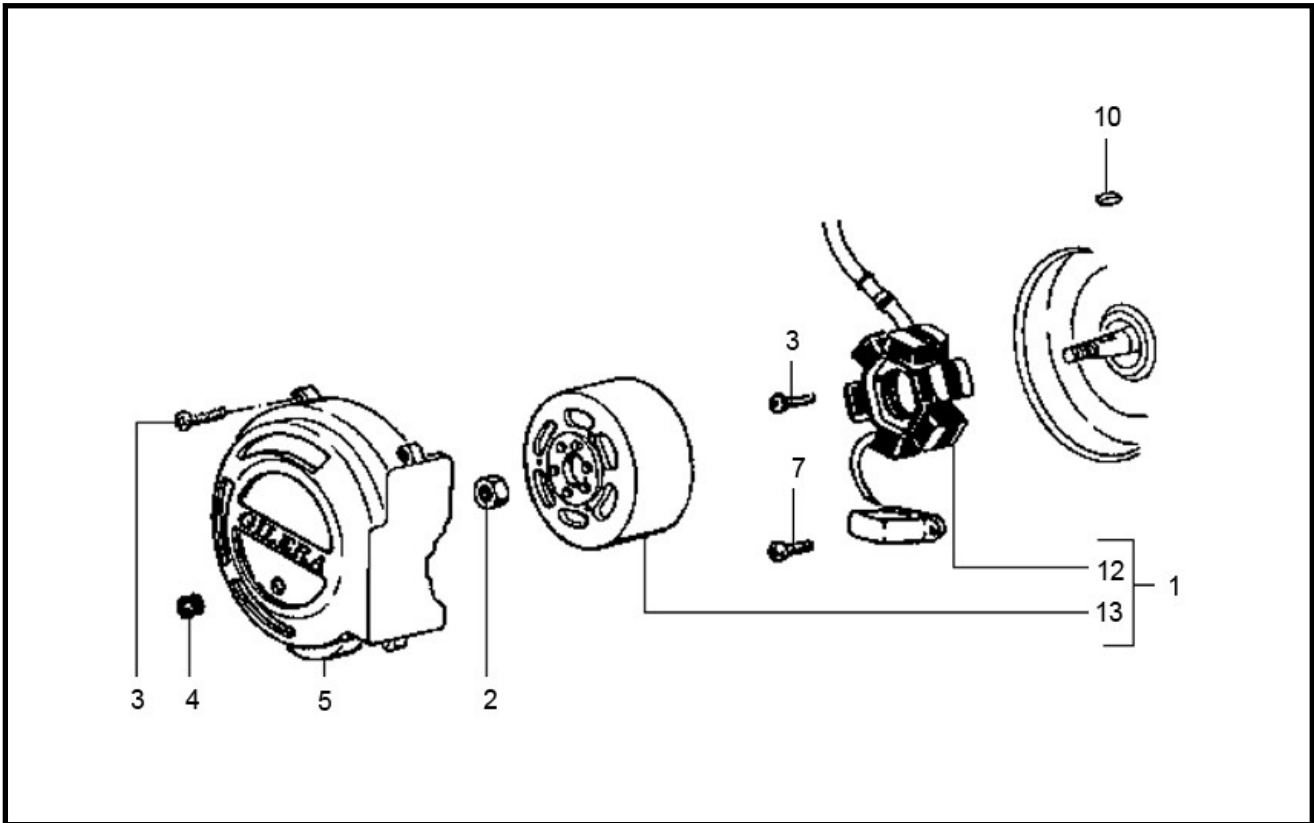

Marke MOTOR  
 Modell PIAGGIO  
 Ausführung 2T LC  
 g

Zeichnung ONTSTEKING (7031)

Verzeichnis	Artikelnummer	Beschreibung
01	88985	LICHTMACHINE PIAGGIO SCOOTERS CATAL.6 polig ELEC
01	88985	LICHTMACHINE PIAGGIO SCOOTERS CATAL.6 polig ELEC
02	89872	POLRADMUTTER PIAGGIO/PEUGEOT/SYM 4T 10x1.25 (1)
03	015856	PIAGGIO KREUZKOPFSCHRAUBE FUR ÖL
04	827712	PIAGGIO STOPFEN LIMA DECKEL
05	7465	ABDECKUNG LICHTMACHINE PIAGGIO NRG/RUN/LC ORG
07	015585	PIAGGIO KREUZSCHLITZSCHRAUBE M5 x 12
10	8932	KEIL FUR POLRAD SCOOTER 3x25x13 BUZZETTI
12	88985	LICHTMACHINE PIAGGIO SCOOTERS CATAL.6 polig ELEC