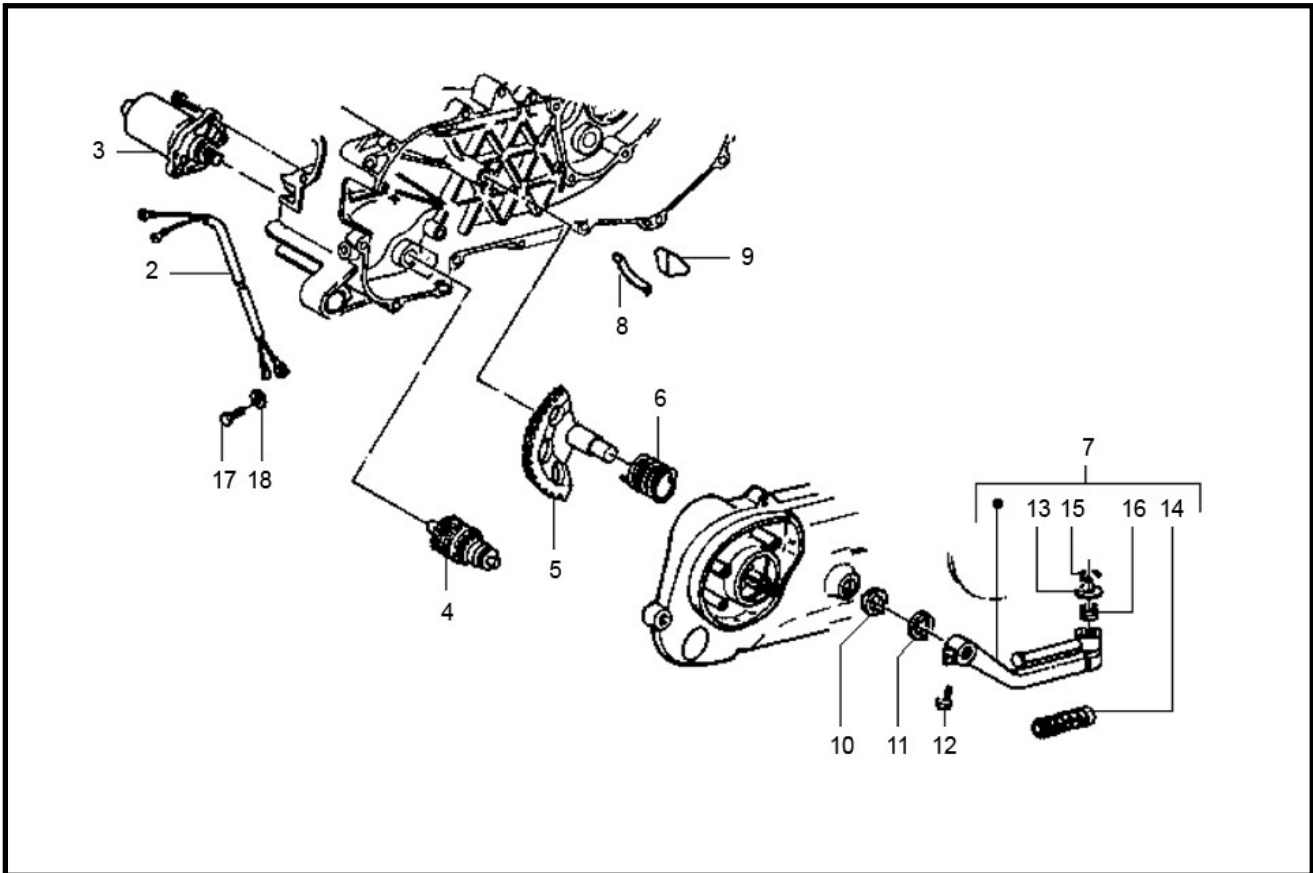

Marke MOTOR
 Modell PIAGGIO
 Ausführung 2T LC
 g

Zeichnung STARTMOTOR (7032)

Verzeichniss	Artikelnummer	Beschreibung
02	639220	KABELBAUM PIAGGIO SCOOTERS 2T ANLASSER ORG
03	8553	zie 4946
04	20505	ANLASSER GETRIEBE PIAGGIO SCOOTERS ORG
05	3976	KICKSTARTER-ACHSE PIAGGIO 50cc 2T/4T SCOOTER SP
06	4293	KICKSTARTER FEDER PIAGGIO
07	8146	KICKSTARTER PIAGGIO TYPHOON/SFERA SCHWARZ
07	85816	vervallen KICKSTARTER PIAGGIO FEST ALU
07	85804	vervallen KICKSTARTER PIAGGIO KLAPPBAR ALU CARBON
07	87829	KICKSTARTER PIAGGIO LIGHT ALU SCHWARZ
07	87833	KICKSTARTER PIAGGIO LIGHT ALU CARBON
09	286207	PIAGGIO C01<->C23 NSL ANSCHLAGGUMMI
10	433987	PIAGGIO SCHEIBE 24 x 16 x 0.6 1st
11	10205	SEGERING AUSSEN 16mm 10st
11	10205	SEGERING AUSSEN 16mm 10st
12	414837	DERBI BOLZEN M6x25
14	9319	KICKSTARTERGUMMI UNI SCHWARZ
17	018644	PIAGGIO SCHRAUBE
18	016404	PIAGGIO U-SCHEIBE RUNNER 4.3x7.3x0.09