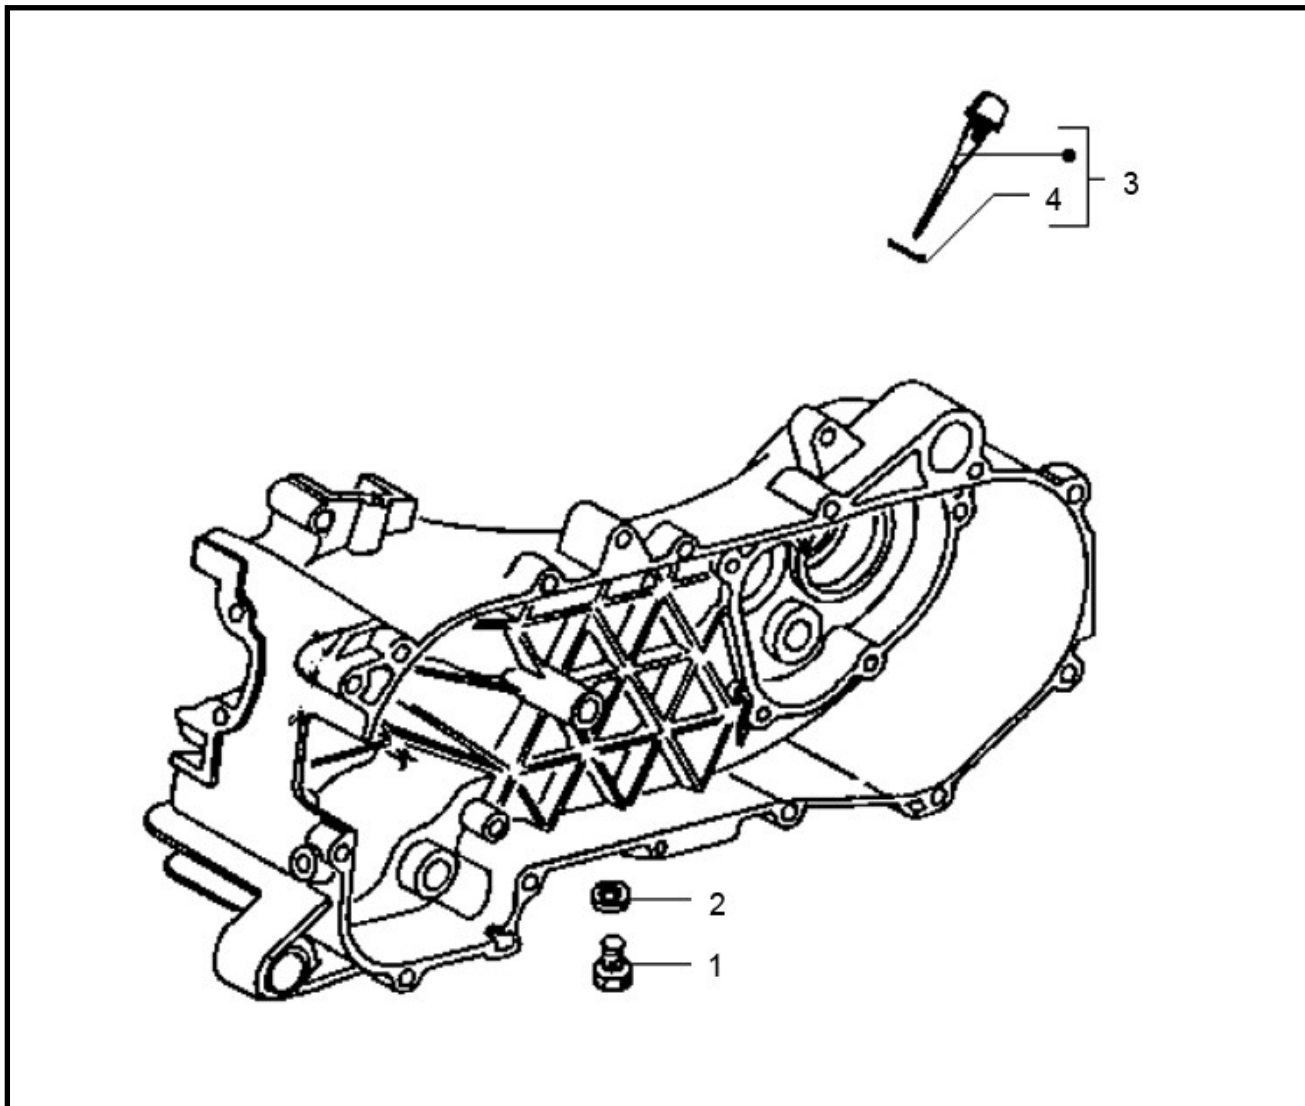

Marke MOTOR
Modell PIAGGIO
Ausführung 2T LC
g

MOKiX

Zeichnung ÖLIEDOP (7035)

Verzeichnis	Artikelnummer	Beschreibung
01	5309	ÖL-ABLAßSCHRAUBE PIAGGIO 2T ALLE MODELLEN
02	10173	FIBER-RING 8 x12mm (10)
03	832130	ÖLEINFÜLLSCHRAUBE PIAGGIO 4T (ÖLPEILSTAB) ORG
04	832130	ÖLEINFÜLLSCHRAUBE PIAGGIO 4T (ÖLPEILSTAB) ORG