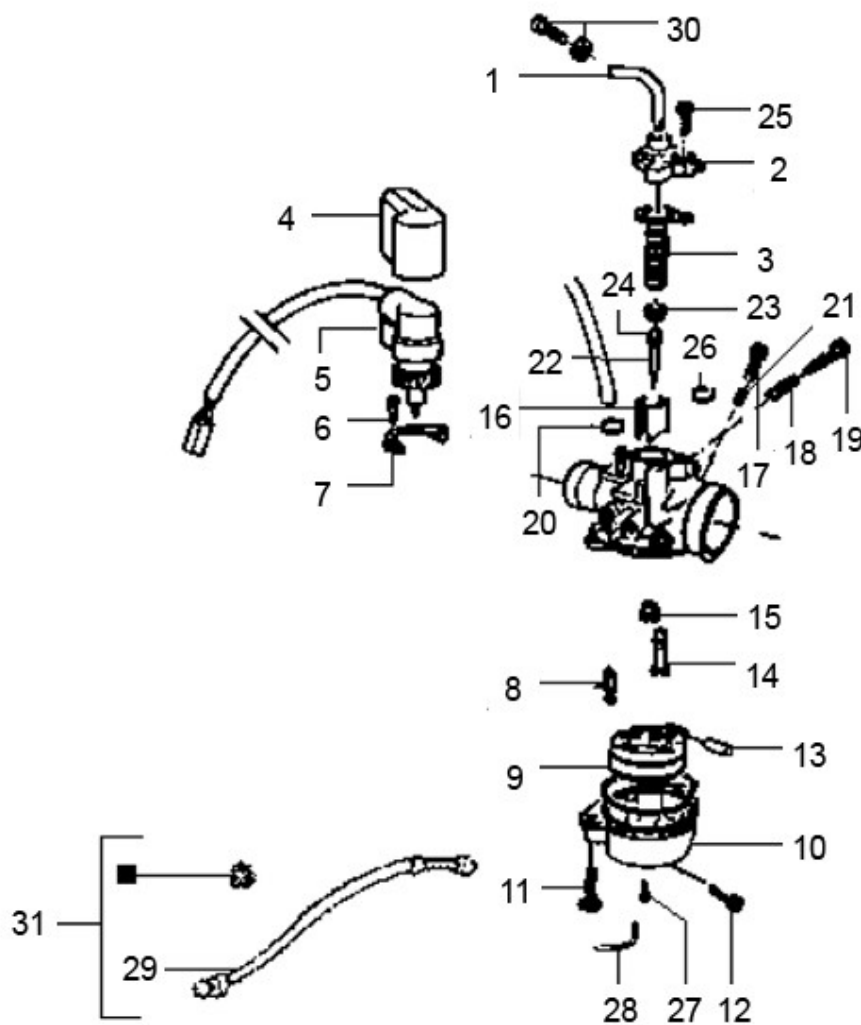

Marke MOTOR
 Modell PIAGGIO
 Ausführung 2T LC
 g

MOKiX

Zeichnung CARBURATEUR DELEN (7037)

Verzeichniss	Artikelnummer	Beschreibung
01	3600.35	ROHRBOGEN 70° DELLORTO (1)
02	14308.53	VERGASERDECKEL DELLORTO SCOOTER (1)
03	13686.61	GASSCHIEBERFEDER DELLORTO SCOOTER (1)
05	3183	ELEKTRISCHE CHOKE PEU/PIAGGIO/KYMCO/SYM JET/HOT 50
06	13060.36	STARTERMONTAGE SCHRAUBE DELLORTO (1)
07	13693.21	STARTERMONTAGE PLATTE DELL SCOOTER IMI (1)
08	14290.05	SCHWIMMERNADEL DELLORTO SCOOTER (1)
09	13700.1	SCHWIMMER DELLORTO SCOOTER (1)
10	13678.96	SCHWIMMER DELLORTO SCOOTER (1)
11	13709.36	SCHWIMMERKAMMERSCHRAUBE DELLORTO SCOOTER (1)
12	432456	PIAGGIO ABLASSSCHRAUBE SCHWIMMERKAMMER
13	13679.22	SCHWIMMERSTIFT DELLORTO SCOOTER (1)
14	13815.50	STARTERDÜSE DELLORTO SCOOTER (1)
15	8236/56	DÜSE DELLORTO GROß 6mm 56
16	14730.40	GASSCHIEBER PVHA 17.5 DELLORTO SCOOTER (1)

Verzeichnis	Artikelnummer	Beschreibung
17	14740.37	LUFTSTELLSCHRAUBE DELLORTO SCOOTER (1)
18	13688.37	STANDGASSCHRAUBE DELLORTO SCOOTER (1)
19	828074	PIAGGIO STOPFEN AN STELLESCHRAUBE
22	13680.7	DÜSENNADEL PVHA 17.5 DELLORTO (1)
24	13687.21	FEDERTELLER DELLORTO SCOOTER (1)
25	7526.36	VERGASERDECKELSCHRAUBE DELLORTO SCOOTER (1)
26	88828	BENZINSCHLAUCHSCHELLE 8mm 20 stück BOLLARD
30	8932.37	STELLSCHRAUBE DELLORTO SCOOTER (1)