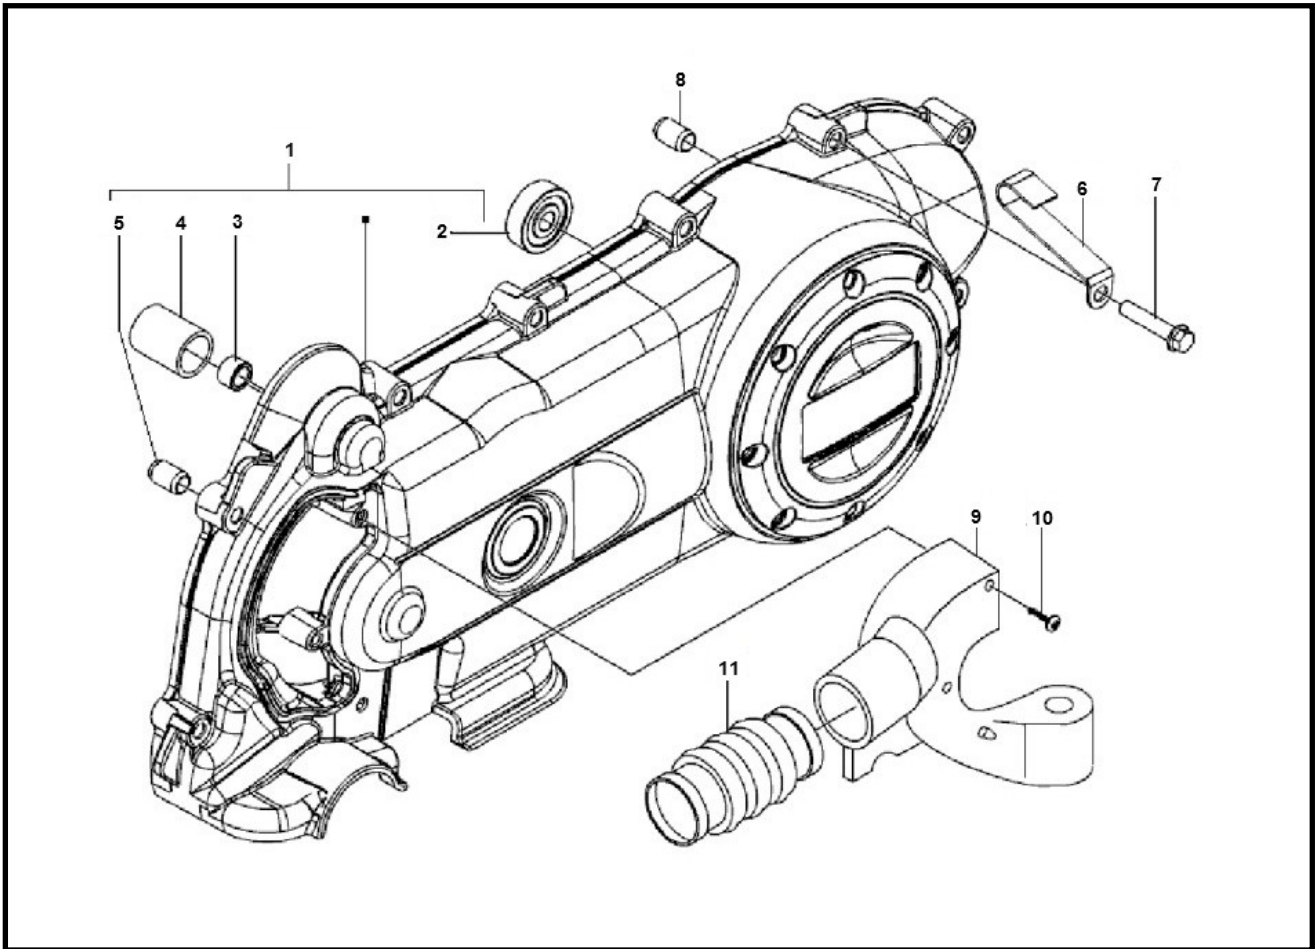

Marke MOTOR
 Modell PIAGGIO
 Ausführung 4T 4V
 g

MOKiX

Zeichnung CARTERDEKSELDELEN (7478)

Verzeichnis	Artikelnummer	Beschreibung
01	8733655	VARIATORDECKEL PIAGGIO SCOOTER 4T LX/S/ZIP 50 ORG
02	90440	LAGER NTN 638-2Z 9-28- 8 (1)
03	90946	BUSCHE ANLASSER FREILAUF PIAGGIO 2T/4T 12x8x8
04	90446	KICKSTARTER BUCHSE PIAGGIO 20x16x26
05	239388	MOTOR BUCHSE 9.5 x14.4 PIAGGIO ORG
06	482291	vervallen PIAGGIO KABELKLEMME
07	289731	PIAGGIO KREUZKOPFSCHRAUBE M6 x 30
08	239388	MOTOR BUCHSE 9.5 x14.4 PIAGGIO ORG
09	969804	DECKEL LUFT EINLAß PIAGGIO 50cc 4T 2V / 4T 4V ORG
10	435295	PIAGGIO SCHRAUBE LUFTEINLASS C14
11	298548	PIAGGIO M04-M19 KUHLSCHLAUCH KUPPLUNG