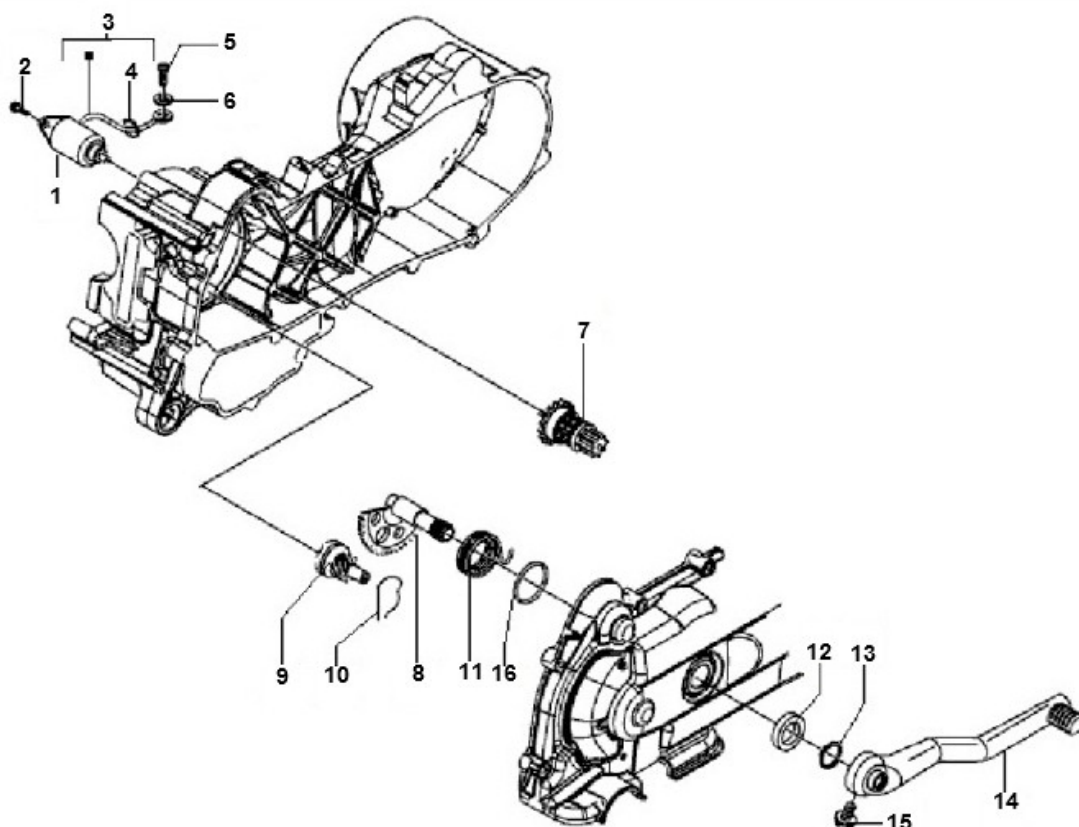

Marke MOTOR
 Modell PIAGGIO
 Ausführung 4T 4V
 g

Zeichnung STARTTEILEN (7479)

Verzeichnis	Artikelnummer	Beschreibung
01	87675	ANLASSER PIAGGIO 4T/PURE JET/LX 10z
02	89552	FLANSCH SCHRAUBEN SW10 M6x20 SILBER 10st
03	969347	KABELBAUM PIAGGIO 4T 4V ORG
04	145298	PIAGGIO TIE-RIPS
05	018644	PIAGGIO SCHRAUBE
06	016404	PIAGGIO U-SCHEIBE RUNNER 4.3x7.3x0.09
07	91077	ANLASSER GETRIEBE PIAGGIOSCOOTERS 50cc 4T SP
08	3976	KICKSTARTER-ACHSE PIAGGIO 50cc 2T/4T SCOOTER SP
09	5260	KICKSTARTER-ZAHNRAD PIAGGIO 50cc 2T SP
10	830212	KICKSTARTER-ZAHNRADFEDER PIAGGIO 4T 2V/4V ORG
11	4293	KICKSTARTER FEDER PIAGGIO
12	433987	PIAGGIO SCHEIBE 24 x 16 x 0.6 1st
13	10205	SEGERING AUSSEN 16mm 10st
14	969421	KICKSTARTER PIAGGIO LX50/FLY/ET4 4T ALU ORG
14	89751	KICKSTARTER PIAGGIO LX50/FLY/ET4 4T CHROM ST
15	414837	DERBI BOLZEN M6x25
16	89553	FLANSCH SCHRAUBEN SW10 M6x25 SILBER 10st