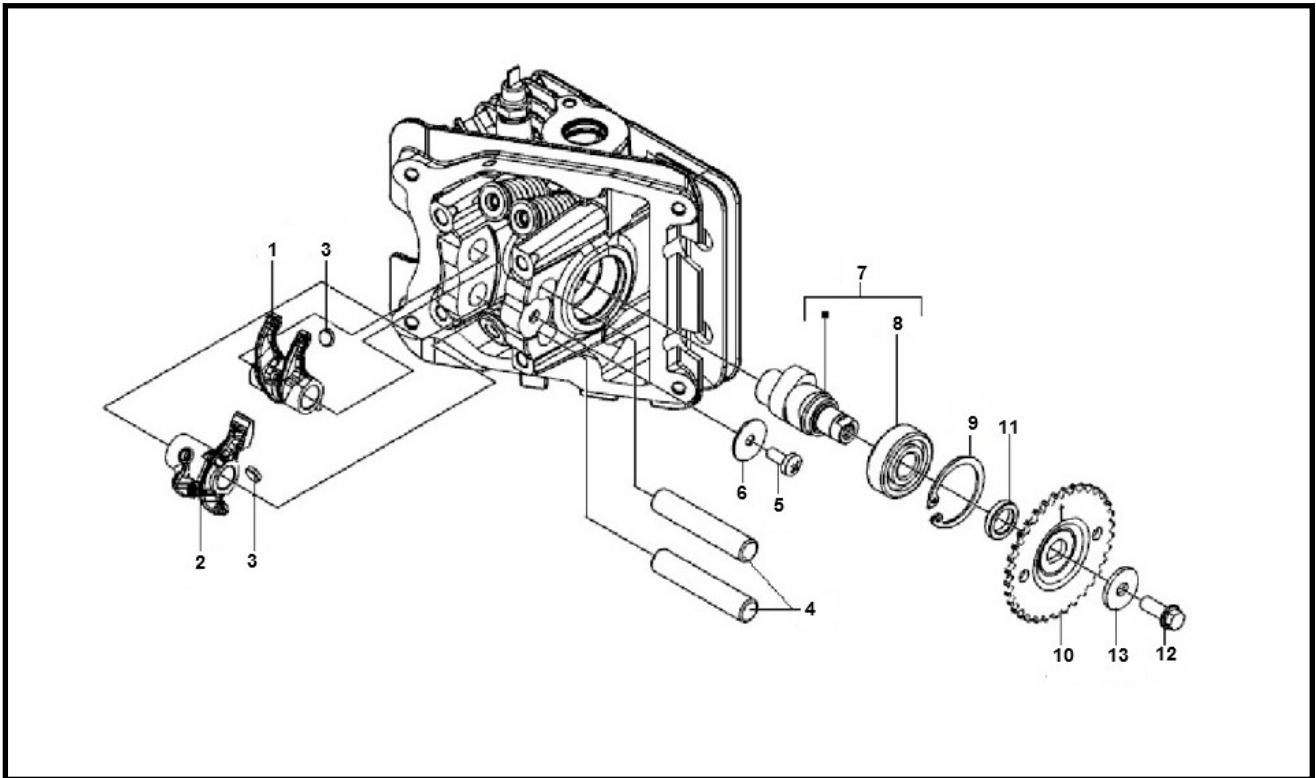

Marke MOTOR
 Modell PIAGGIO
 Ausführung 4T 4V
 9

Zeichnung NÖKKENAS (7487)

| Verzeichnis | Artikelnummer | Beschreibung |
|-------------|---------------|---|
| 01 | 842200 | PIAGGIO KIPHEBEL |
| 02 | 842201 | PIAGGIO KIPHEBELBRÜCKE AUSCHLAß |
| 03 | CM144327 | PIAGGIO 50cc 4T-4V VENTIELEINSTELL PLATTE |
| 04 | 842174 | PIAGGIO KIPHEBEL ACHSE |
| 05 | 015585 | PIAGGIO KREUZSCHLITZSCHRAUBE M5 x 12 |
| 06 | 004021 | PIAGGIO UNTERLEGSCHIEBE |
| 07 | 845426 | PIAGGIO SCOOTER 50 4T-4V NOCKENWELLE |
| 08 | 96926R | PIAGGIO C26-C25/4T-C28 NOCKENWELLENLAGER |
| 09 | 006632 | PIAGGIO CIRCLIP 32mm |
| 10 | 434943 | PIAGGIO NOCKENWELLE ZAHNRAD M01-M04-M11 |
| 11 | 842166 | PIAGGIO DISTANZRING |
| 12 | 89551 | FLANSCH SCHRAUBEN SW10 M6x15 SILBER 10st |
| 13 | 436695 | PIAGGIO NÖKKENWELLE DISTANZRING M01-C25 |