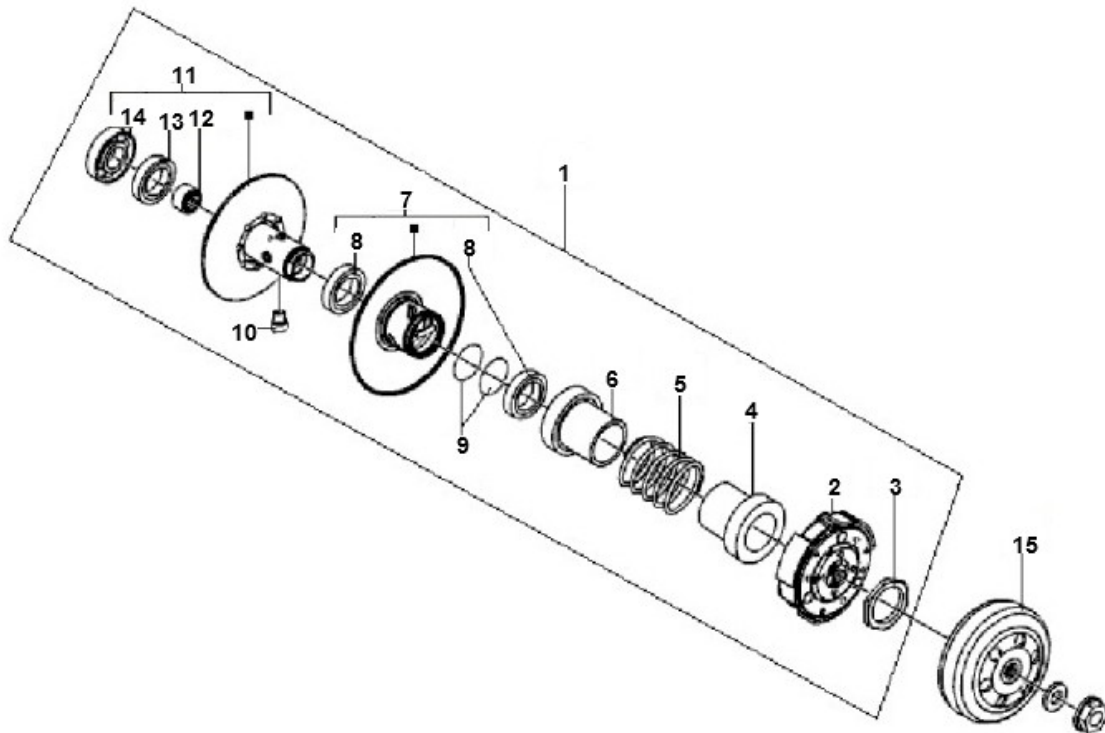

Marke MOTOR
 Modell PIAGGIO
 Ausführung 4T 4V
 9

Zeichnung KOPPELING (7488)

Verzeichnis	Artikelnummer	Beschreibung
01	CM100107	KUPPLUNG PIAGGIO 4T LX 50/FLY C26-C30-C28 ORG
02	25930	KUPPLUNGSBELÄGE MINARELLI/PIAGGIO 107mm STD
03	107013	MUTTER FUR KUPPLUNG MINARELLI/PEUGEOT/PIAGGIO 28x1
04	487935	PIAGGIO ABDECKUNG KUPPLUNG
05	478028	PIAGGIO C19-C25 KUPPLUNGSDRUCKFEDER
06	483443	PIAGGIO BUCHSE Q=60/43-32 C02
07	89073	WANDLER AUSSEN SCHEIBE PIAGGIO SCOOTER OT
08	10131	WELLENDICHTRING 34 x 39 x 3 DG ARUSO
09	289840	PIAGGIO O-RING KUPPLUNG 40x2 AR C02
10	482766	PIAGGIO GLEITSTIFT KUPPLUNG AR C13
11	4795526	PIAGGIO RIEMENSCHLEIBE AUSSEN
12	289952	PIAGGIO KUPPLUNG NADELLAGER 310-8079
13	006624	PIAGGIO CIRCLIP 24mm
14	82655R	PIAGGIO LAGER
15	289933	PIAGGIO NSP-C02-C15 KUPPLUNGSGLOCKE