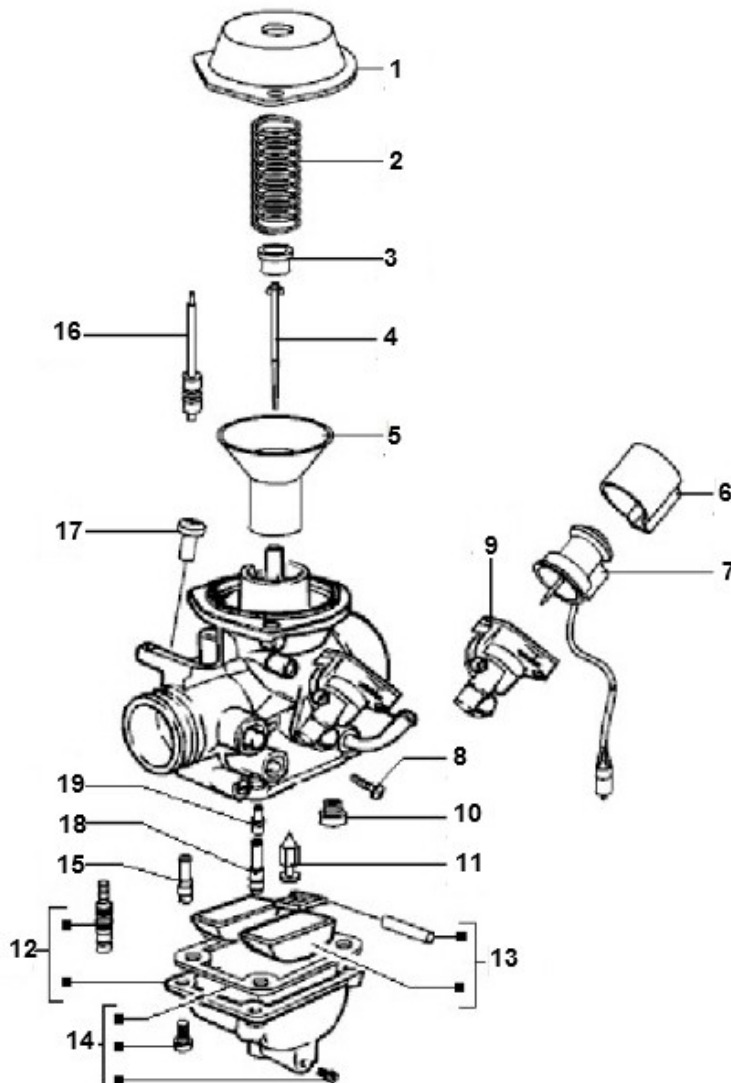

Marke MOTOR
 Modell PIAGGIO
 Ausführung 4T 4V
 9

MOKiX

Zeichnung CARBURATEURDELEN (7489)

Verzeichniss	Artikelnummer	Beschreibung
01	876821	PIAGGIO UNTERDRUCK DECKEL
02	876819	PIAGGIO FEDER
03	876820	PIAGGIO DICHTUNGSRING GASNADEL 4T 50cc
04	CM140212	PIAGGIO GASNADEL
05	90754	VERGASER REPARATUR SATZ CHINA 4T GY6 16mm
06	828844	PIAGGIO C26/C25/4T-C28 CHOKESTAUBKAPPE
07	90416	ELEKTRISCHE CHOKE PIAGGIO 4T K-H MODEL SP
07	90416	ELEKTRISCHE CHOKE PIAGGIO 4T K-H MODEL SP
08	CM160101	PIAGGIO LUFTSTELLSCHRAUBE
09	876826	PIAGGIO AUTOMATISCHE CHOKE KIT
10	6194/72	DÜSE BING GROß 72
11	CM147102	PIAGGIO SCHWIMMERNADEL
12	CM160301	PIAGGIO SCHWIMMERKAMMER
13	876822	PIAGGIO SCHWIMMER
14	876824	PIAGGIO SCHWIMMERKAMMER DICHTUNG SATZ

Verzeichnis	Artikelnummer	Beschreibung
15	CM142302	PIAGGIO STANDGAS DUSE
16	876823	verfallen PIAGGIO REPARATUR SATZ BREMSPUMPE
17	876825	PIAGGIO MIT FEDER
18	CM160201	PIAGGIO HAUPTDUSE
19	828825	PIAGGIO C26-C25/4T-C28 EMULSIONROHR