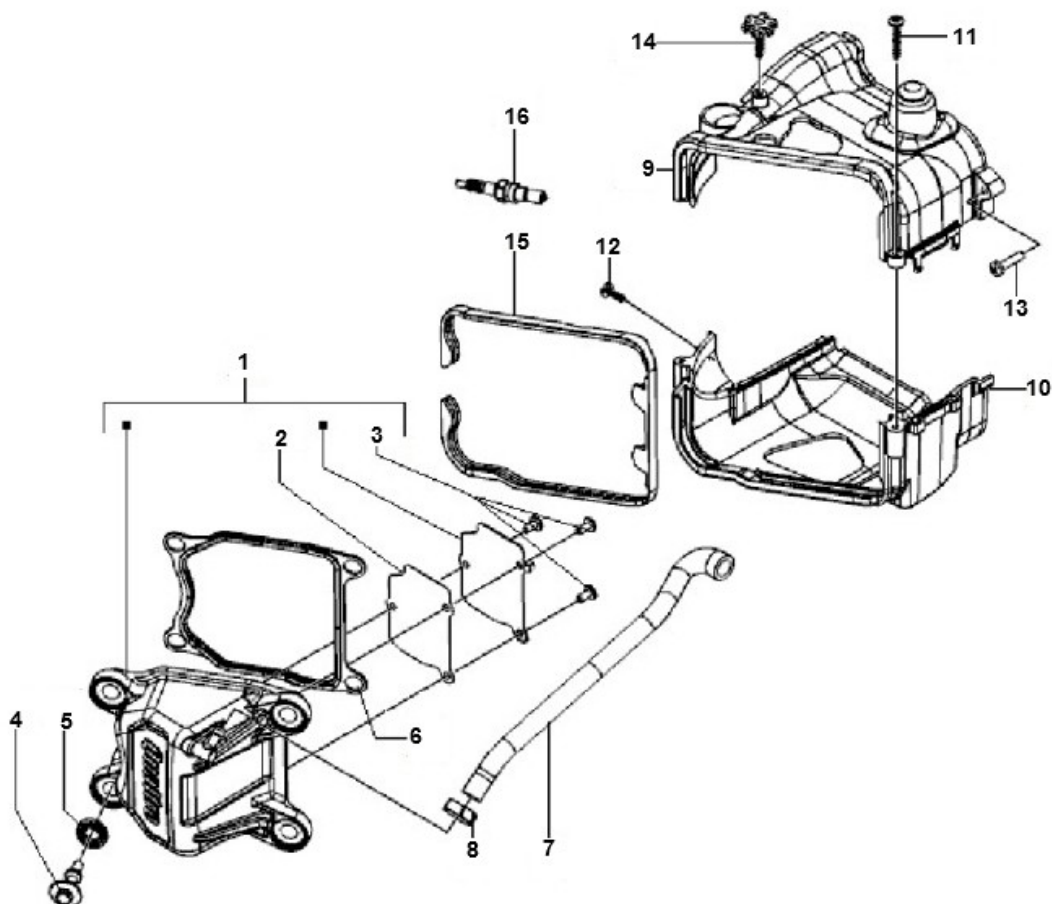

Marke MOTOR
 Modell PIAGGIO
 Ausführung 4T 4V
 g

MOKiX

Zeichnung KOELKAP (7495)

Verzeichnis	Artikelnummer	Beschreibung
01	848990	PIAGGIO 4T 4V VENTIELDECKEL
02	849012	PIAGGIO ABDECKUNG
03	10196	BLECHSCHRAUBE M5x16 KREUZ SCHWARZ 10st
04	872635	PIAGGIO BOLZEN
05	830249	PIAGGIO GUMMI
06	845339	VENTILDECKELDICHTUNG PIA 4T 4v 50cc LX/FLY/PRIMAV
07	848993	PIAGGIO ÖLSCHLAUCH
08	CM001904	PIAGGIO SCHLAUCHSCHELLE
09	846992	PIAGGIO ABDECKUNG
10	846993	PIAGGIO ABDECKUNG
11	259577	PIAGGIO KREUZKOPFSCHRAUBE 3.9x30
12	270793	PIAGGIO KREUZKOPFSCHRAUBE D3x16
13	828662	PIAGGIO BOLZEN M 5 x 22
14	969339	PIAGGIO SCHRAUBE C25/4T-C26-C28
15	846991	KUHKAPPPE GUMMI PIAGGIO 4T 4V 50cc ORG
16	86812	ZÜNDKERZE NGK CR 9EH-9 (1)