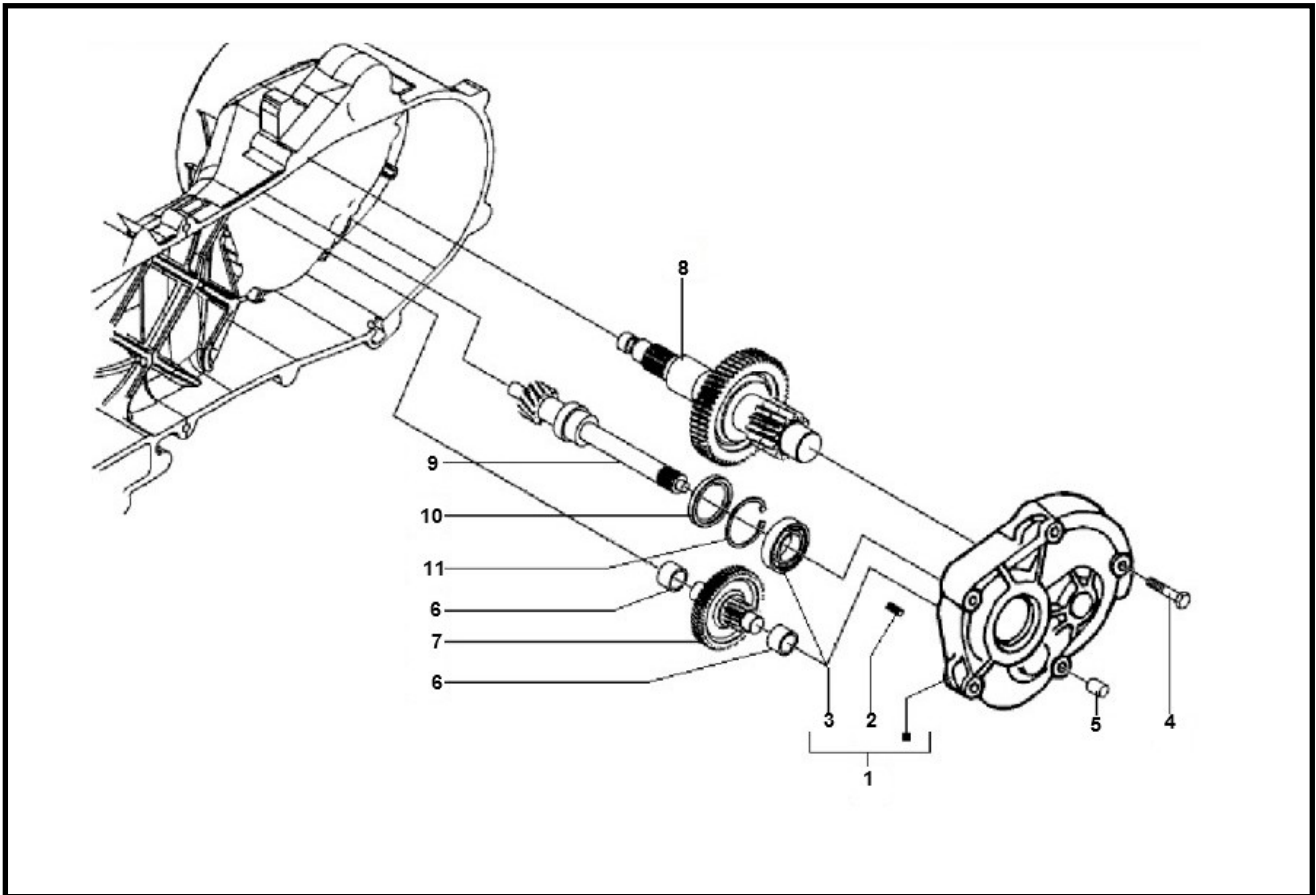

Marke MOTOR
 Modell PIAGGIO
 Ausführung 4T 4V
 g

Zeichnung OVERBRENGING (7500)

Verzeichnis	Artikelnummer	Beschreibung
01	4874805	PIAGGIO GETRIEBEBEDECKEL C06<->C25 3.9
02	239388	MOTOR BUCHSE 9.5 x14.4 PIAGGIO ORG
03	4228	LAGER SKF 6203 C3 17-40-12 (1)
04	89561	FLANSCH SCHRAUBEN SW10 M6x40 SILBER 10st
05	478197	PIAGGIO KLEMRING 5mm
06	288639	PIAGGIO SCHEIBE 26 x 16 x 1
07	8262165	PIAGGIO 12/45 C065 ZAHNRAD ENDANTRIEB
08	8252515	PIAGGIO AUSGANGSWELLE Z=50 C-06
09	4795935	verfallen PIA GETR.EINGANG Z=13
10	480066	PIAGGIO ÖLDICHTRING 28x17x15
11	480953	PIAGGIO SEGERING X R3.9