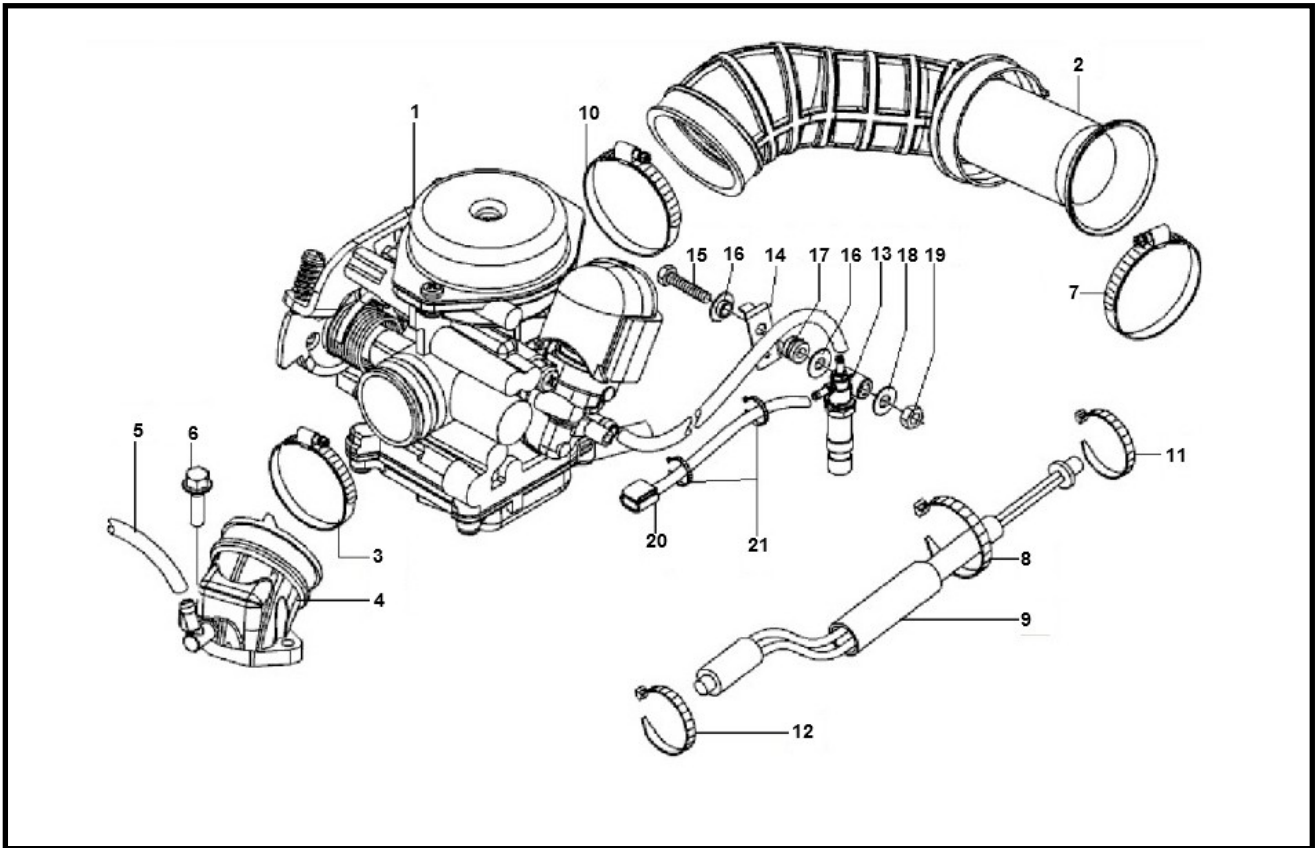

Marke MOTOR  
 Modell PIAGGIO  
 Ausführung 4T 4V  
 g

**MOKiX**

Zeichnung CARBURATEUR (7502)

Verzeichniss	Artikelnummer	Beschreibung
01	CM158001	VERGASER PIAGGIO 4T 4V LX/PRIMAVERA (NCV20) ORG
02	848680	ANSAUGGUMMI PIAGGIO 4T 4V SCOOTERS ORG
03	87655	SCHLAUCHSCHELLE-9 INOX 25x40 pro stuck
04	845737	ANSAUGSTUTZEN PIAGGIO 50cc SCOOTER 4T 4V ORG
05	88084	BENZINSCHLAUCH PVC SCHWARZ 5x8 19mt
06	89555	FLANSCH MOTOR SCHRAUBEN SW 8 M6x20 SCHWARZ 10st
07	87655	SCHLAUCHSCHELLE-9 INOX 25x40 pro stuck
08	10251	SCHLAUCHSCHELLE 9mm 6-8mm (10)
09	582619	WIDERSTAND PIAGGIO E-CHOKE 4T 50CC >"06 6.8 OHM
10	10251	SCHLAUCHSCHELLE 9mm 6-8mm (10)
11	88828	BENZINSCHLAUCHSCHELLE 8mm 20 stuck BOLLARD
12	88828	BENZINSCHLAUCHSCHELLE 8mm 20 stuck BOLLARD
13	873270	PIAGGIO SENSOR VERGASER
14	641290	nicht im Programm
15	10277	BLECHSCHRAUBE M5x16 ZINK 10st
16	87263	UNTERLEGSCHIEBE M 5 ZINK 100st
17	487665	verfallen PIA HITTESCHILDRUBBER
18	87263	UNTERLEGSCHIEBE M 5 ZINK 100st
19	10304	MUTTER M 5 ZINK KL.8 100st
20	639632	PIAGGIO LX STECKERVERBINDUNG
21	145298	PIAGGIO TIE-RIPS