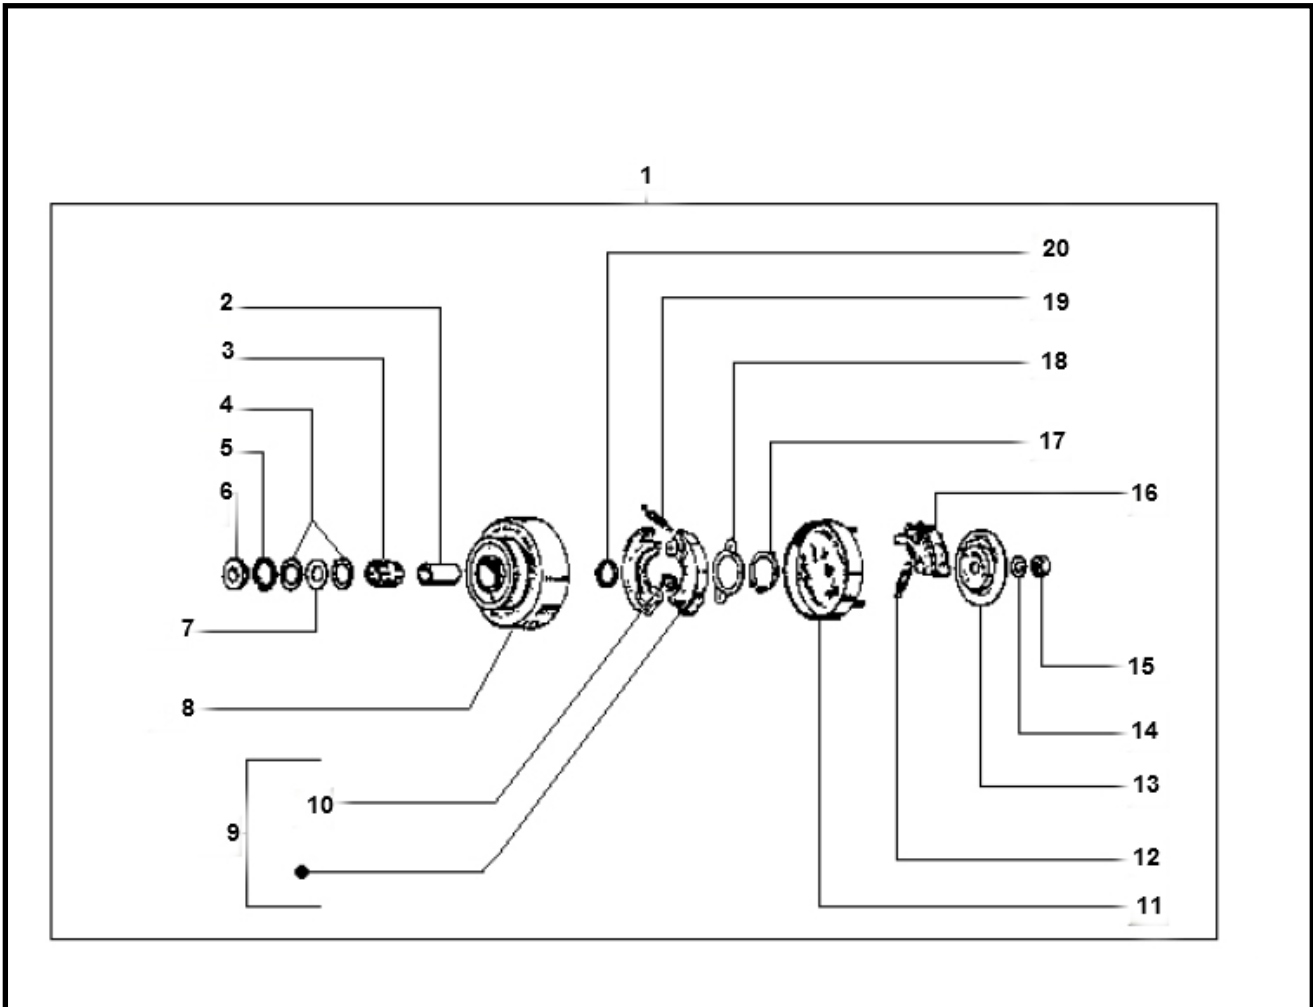

Marke MOTOR
 Modell PIAGGIO
 Ausführung Vespa Ciao
 g

Zeichnung KOPPELING (8783)

Verzeichnis	Artikelnummer	Beschreibung
01	7296	KUPPLUNG VESPA CIAO/CITTA KOMPLETT
06	104040	PIAGGIO DISTANZBUCHSE SCHWUNGRAD
11	7297	STEIG/RIEMENSCHIBE INNEN VESPA RMS
12	20321	STARTER KUPPLUNGSFEDER VESPA CIAO/CITTA
13	7299	RIEMENABDECK-SCHIBE VESPA CIF
14	10315	UNTERLEGSCHIBE M 8 ZINK 100st
15	10346	MUTTER M 8 ZINK KL.8 100st
16	7311	KUPPLUNGSBACKEN SATZ VESPA CITTA/CIAO 3stuck
18	92193	STARTER KUPPLUNGS DRUCKRING VESPA CIAO/CITTA RMS
19	91357	KUPPLUNGSFEDER VESPA CIAO/CITTA