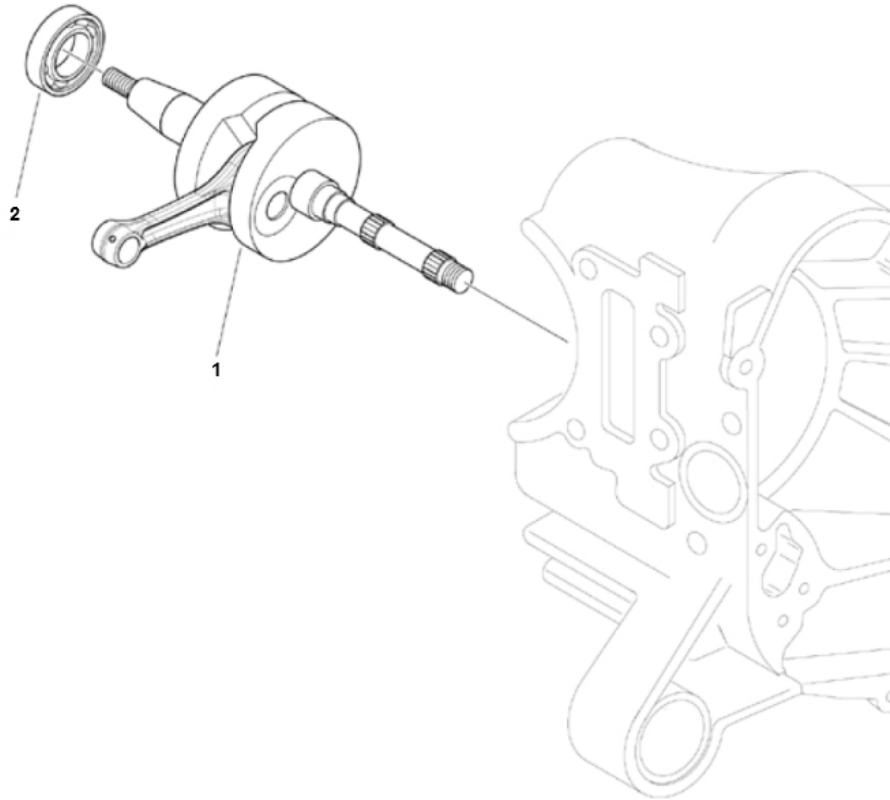

Marke MOTOR  
Modell PIAGGIO  
Ausführung 4T 2V - New Fly 2012  
g  
Zeichnung 02.KRUKAS (21728)

**MOKiX**

Verzeichnis	Artikelnummer	Beschreibung
01	89095	KURBELWELLE PIAGGIO 4T 50cc 20mm RMS
02	87673	LAGER NTN KRUKAS PIA 4T 17-42-13 (1)