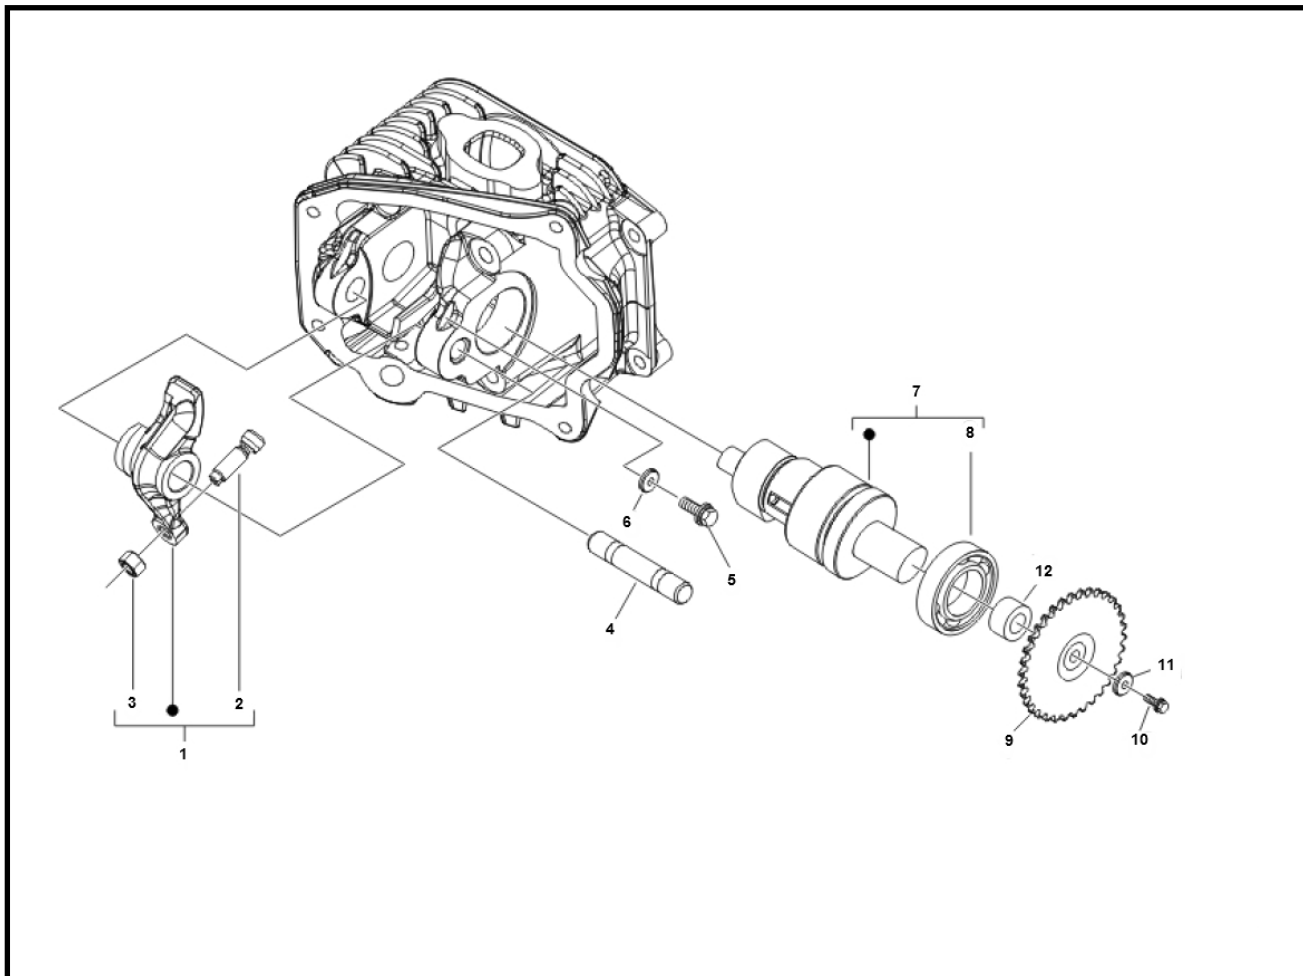

Marke MOTOR  
 Modell PIAGGIO  
 Ausführung 4T 2V - New Fly 2012  
 g

Zeichnung 05.NOKKENAS (21731)

Verzeichnis	Artikelnummer	Beschreibung
01	9692695	PIAGGIO C26-C25/4T-C28 KIPPHEBEL
02	82817R	PIAGGIO EINSTELL BOLZEN
03	484819	PIAGGIO M19-C25/4T-C28 VENTIELMUTTER
04	969268	PIAGGIO C25/4T-C26-C28 KIPPHEBEL ACHSE
05	484123	PIAGGIO BOLZEN M5 x 12
06	969315	PIAGGIO C25/4T-C26-C28 UNTERLEGSSCHEIBE
07	9692476	PIA NOKKENAS FLY 50 4T 2V
08	96926R	PIAGGIO C26-C25/4T-C28 NOCKENWELLENLAGER
09	434943	PIAGGIO NOCKENWELLE ZAHNRAD M01-M04-M11
10	B016426	PIA FLANGED HEXAGONAL SCREW M6x14 FLY 50 4T 2V
11	436695	PIAGGIO NOKKENWELLE DISTANZRING M01-C25
12	969265	PIAGGIO BUSCHE C25/4T-C26-C28