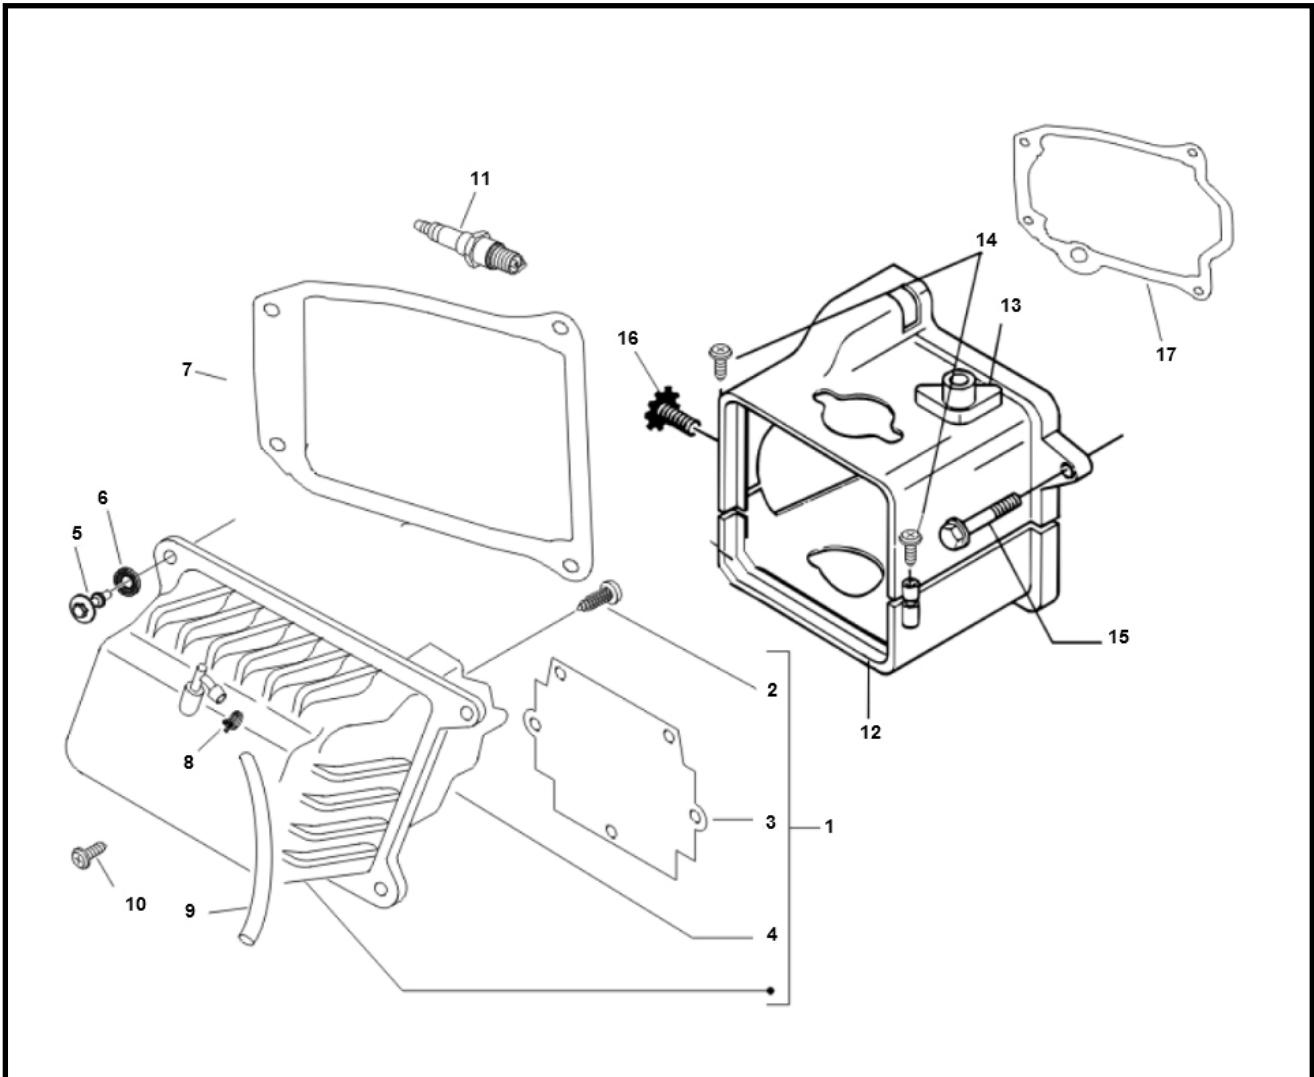

Marke MOTOR
 Modell PIAGGIO
 Ausführung 4T 2V - New Fly 2012
 g
 Zeichnung 06.KOELKAP (21732)

MOKiX

Verzeichnis	Artikelnummer	Beschreibung
01	832964	PIAGGIO 4T 2V VENTIELDECKEL
02	10196	BLECHSCHRAUBE M5x16 KREUZ SCHWARZ 10st
03	969894	PIAGGIO ABDECKUNG C25/4T
04	969286	PIAGGIO MONTAGE PLATTE
05	872635	PIAGGIO BOLZEN
06	830249	PIAGGIO GUMMI
07	832153	VENTIELDECKELDICHUNG PIA 4T 2V >"06 GUMMI ORG
10	828662	PIAGGIO BOLZEN M 5 x 22
11	86801	ZÜNDKERZE NGK CR 8EB (1)
12	969918	PIAGGIO KÜHLKAPPE C25/4T-C26 UNTEN
14	259577	PIAGGIO KREUZKOPFSCHRAUBE 3.9x30
15	270793	PIAGGIO KREUZKOPFSCHRAUBE D3x16
16	969339	PIAGGIO SCHRAUBE C25/4T-C26-C28
17	91329	KÜHLKAPPE GUMMI PIAGGIO 4T 2V 50cc ZIP/FLY/LIBERTY