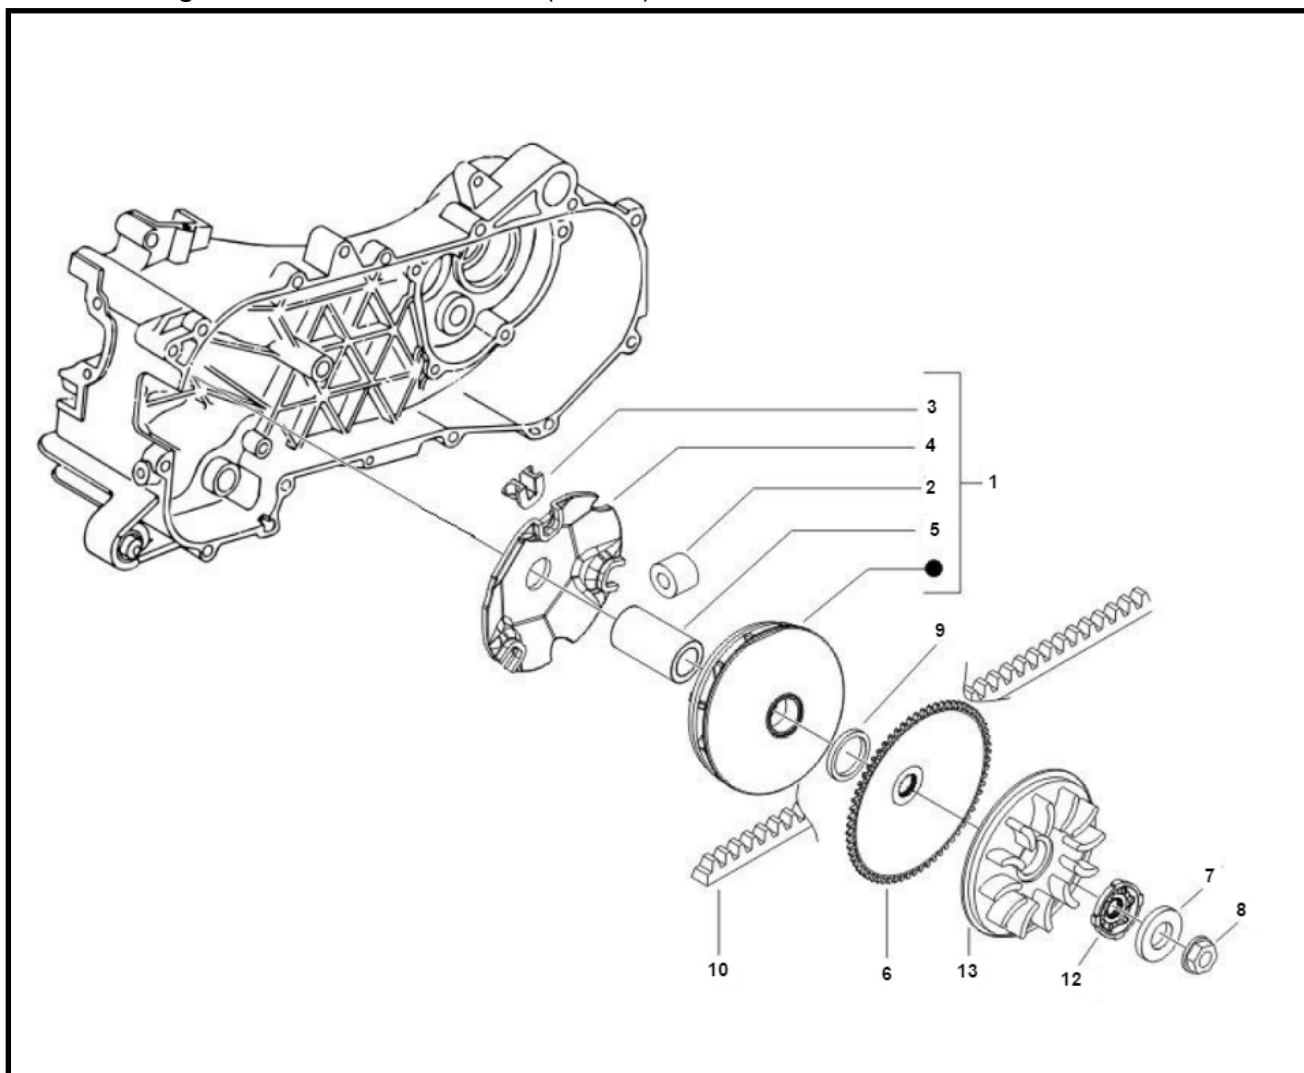

Marke MOTOR  
 Modell PIAGGIO  
 Ausführung 4T 2V - New Fly 2012  
 g

Zeichnung 07.AANDRIJFFOULIE (21733)

Verzeichnis	Artikelnummer	Beschreibung
01	CM110301	PIAGGIO C13-C14-C25-C16 KUPPLUNG
01	3700	VARIATORSATZ PIAGGIO RUNNER STD 19 x15.5 SUPERTEC
02	100450750	VARIO ROLLEN (6) 19x15.5 MKX 7.5gr
02	CM1102045	nicht im Programm
03	88188	VARIATOR-GLEITSTÜCKE PIAGGIO 3st
04	480227	vervallen PIAGGIO WINKELSCHEIBE
05	480230	PIAGGIO AV 20x16-49 KUPPLUNGSBUCHSE
06	479561	PIAGGIO C13-C18 STARTERKRANZ
07	265300	PIAGGIO SCHEIBE 23 x 15 x 0.5
08	89872	POLRADMUTTER PIAGGIO/PEUGEOT/SYM 4T 10x1.25 (1)
09	90597	BEGRENZER RING 20x25x2 PIAGGIO/CHINA 4T SUPERTEC
09	CM100616	nicht im Programm
10	98207	KEILRIEMEN DAYCO 18 x756 PIAGGIO FLY/PRIMAVERA 4T
12	20898	KICKSTARTER-KLAUE PIAGGIO SCOOTER NT
13	85599	VARIO/LÜFTERSCHEIBE PIAGGIO >99 NT PVC ST