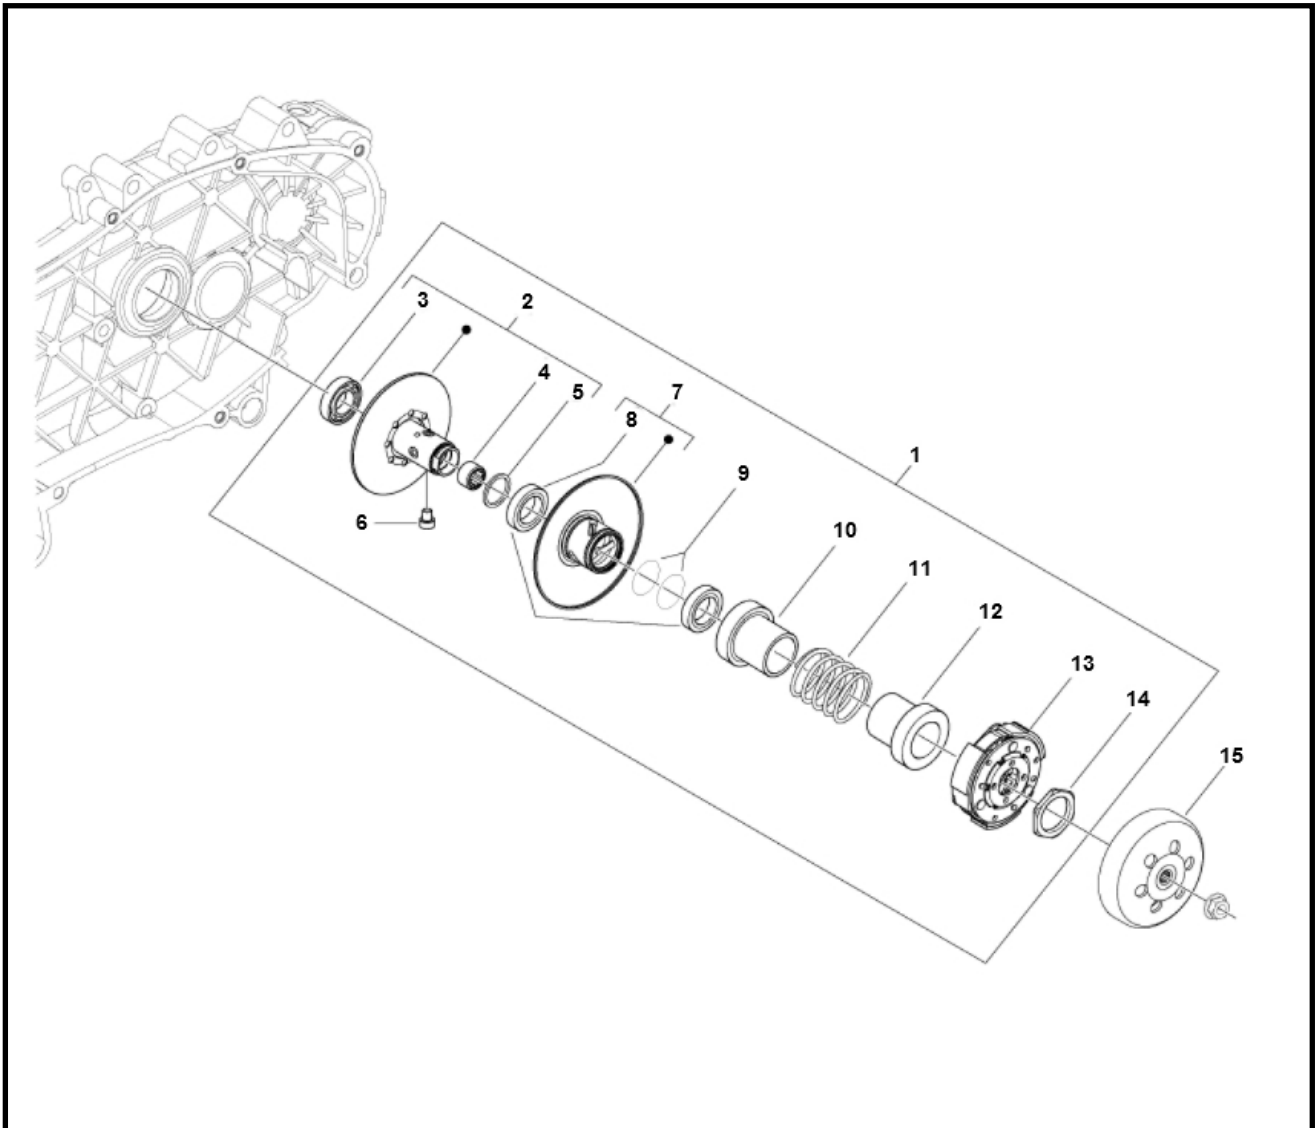

Marke MOTOR  
 Modell PIAGGIO  
 Ausführung 4T 2V - New Fly 2012  
 g

Zeichnung 08.KOPPELING (21734)

Verzeichnis	Artikelnummer	Beschreibung
01	CM100107	KUPPLUNG PIAGGIO 4T LX 50/FLY C26-C30-C28 ORG
02	4795526	PIAGGIO RIEMENSCHIBE AUSSEN
03	82655R	PIAGGIO LAGER
04	289952	PIAGGIO KUPPLUNG NADELLAGER 310-8079
05	006624	PIAGGIO CIRCLIP 24mm
06	482766	PIAGGIO GLEITSTIFT KUPPLUNG AR C13
07	89073	WANDLER AUSSEN SCHEIBE PIAGGIO SCOOTER OT
08	10131	WELLENDICHTRING 34 x 39 x 3 DG ARUSO
09	289840	PIAGGIO O-RING KUPPLUNG 40x2 AR C02
10	483443	PIAGGIO BUCHSE Q=60/43-32 C02
11	478028	PIAGGIO C19-C25 KUPPLUNGSDRUCKFEDER
12	487935	PIAGGIO ABDECKUNG KUPPLUNG
13	25930	KUPPLUNGSBELÄGE MINARELLI/PIAGGIO 107mm STD
14	107013	MUTTER FUR KUPPLUNG MINARELLI/PEUGEOT/PIAGGIO 28x1
15	289933	PIAGGIO NSP-C02-C15 KUPPLUNGSGLOCKE