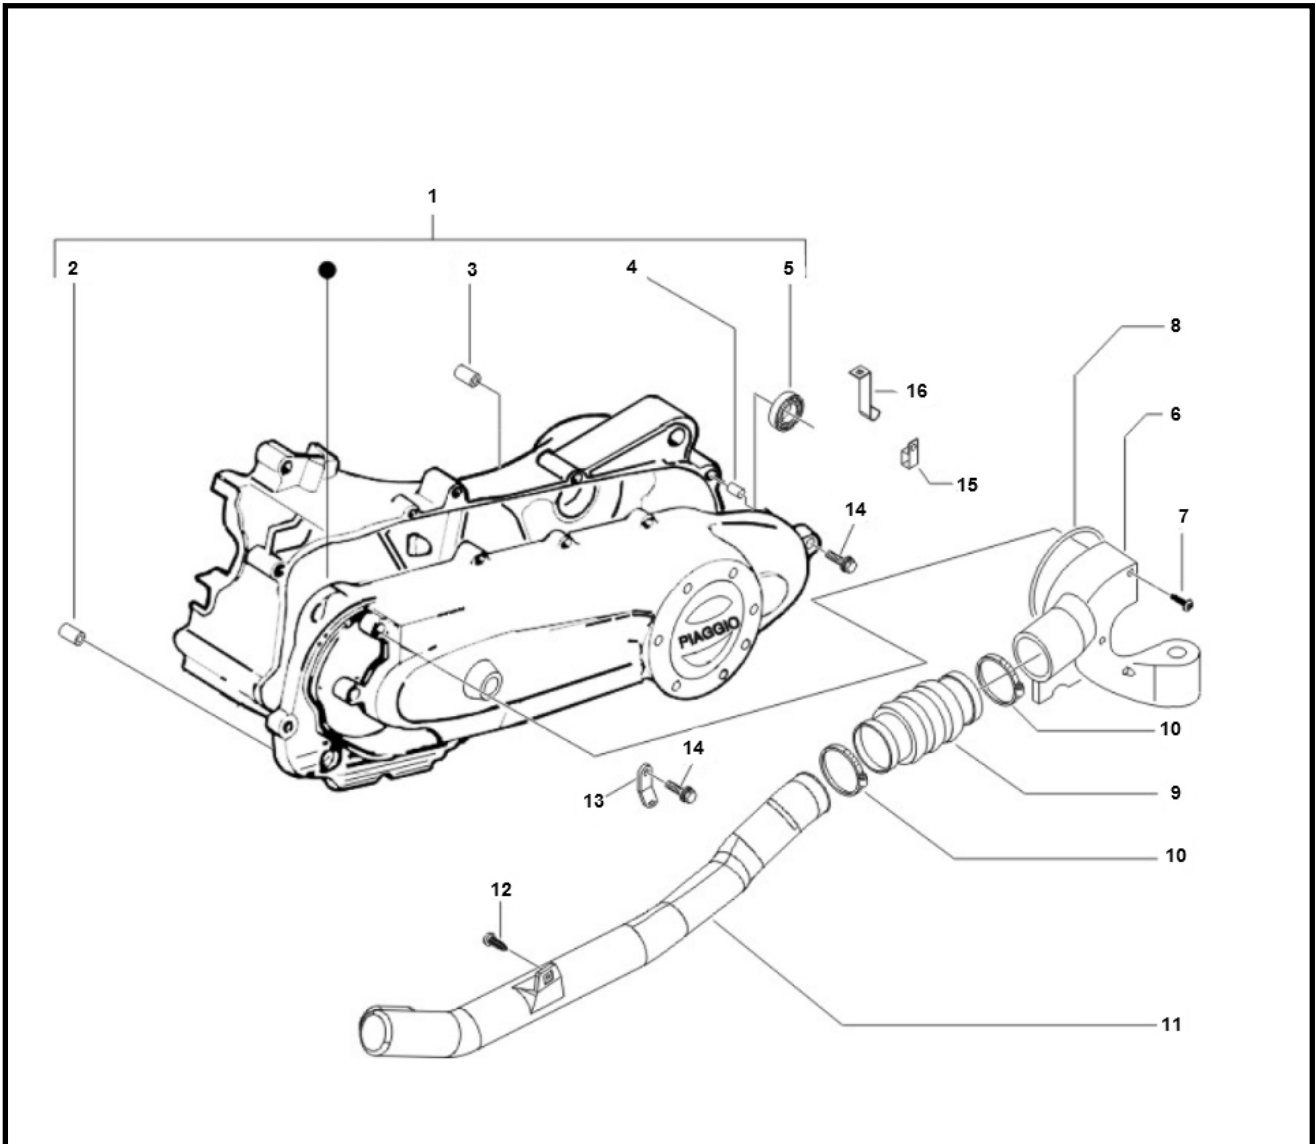

Marke MOTOR
 Modell PIAGGIO
 Ausführung 4T 2V - New Fly 2012
 g

Zeichnung 09.CARTER DEKSEL (21735)

Verzeichnis	Artikelnummer	Beschreibung
02	90946	BUSCHE ANLASSER FREILAUF PIAGGIO 2T/4T 12x8x8
03	90446	KICKSTARTER BUCHSE PIAGGIO 20x16x26
04	239388	MOTOR BUCHSE 9.5 x14.4 PIAGGIO ORG
05	90440	LAGER NTN 638-2Z 9-28- 8 (1)
06	969804	DECKEL LUFT EINLAß PIAGGIO 50cc 4T 2V / 4T 4V ORG
07	435295	PIAGGIO SCHRAUBE LUFTEINLASS C14
08	89553	FLANSCH SCHRAUBEN SW10 M6x25 SILBER 10st
09	298548	PIAGGIO M04-M19 KUHLSCHLAUCH KUPPLUNG
10	145298	PIAGGIO TIE-RIPS
12	89882	BLECHSCHRAUBEN SATZ 4.0x12mm SCHWARZ 10st
14	89557	FLANSCH SCHRAUBEN SW10 M6x30 SILBER 10st