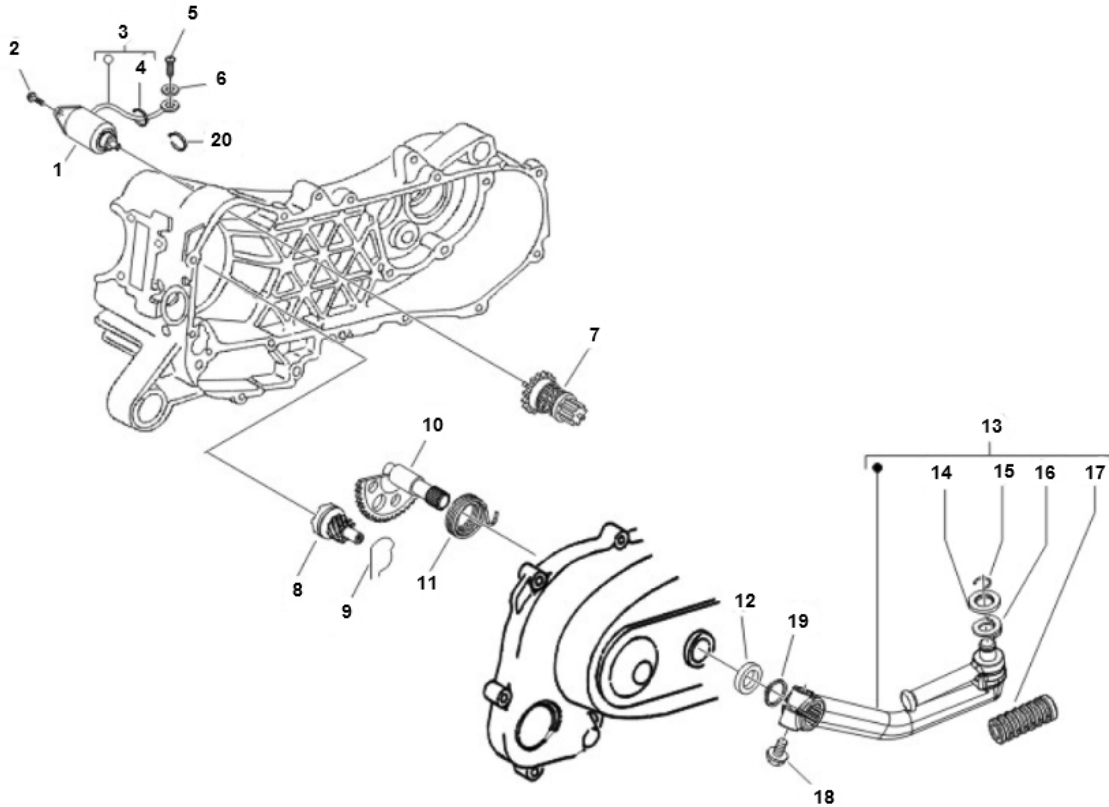

Marke MOTOR
 Modell PIAGGIO
 Ausführung 4T 2V - New Fly 2012
 g

Zeichnung 11.STARTMOTOR (21737)

Verzeichnis	Artikelnummer	Beschreibung
01	87675	ANLASSER PIAGGIO 4T/PURE JET/LX 10z
02	89552	FLANSCH SCHRAUBEN SW10 M6x20 SILBER 10st
04	145298	PIAGGIO TIE-RIPS
05	018644	PIAGGIO SCHRAUBE
06	016404	PIAGGIO U-SCHEIBE RUNNER 4.3x7.3x0.09
07	96922R	zie 91077
08	5260	KICKSTARTER-ZAHNRAD PIAGGIO 50cc 2T SP
09	830212	KICKSTARTER-ZAHNRADFEDER PIAGGIO 4T 2V/4V ORG
10	3976	KICKSTARTER-ACHSE PIAGGIO 50cc 2T/4T SCOOTER SP
11	4293	KICKSTARTER FEDER PIAGGIO
12	433987	PIAGGIO SCHEIBE 24 x 16 x 0.6 1st
13	286214	PIA KICKSTARTER GUMMI FLY 50 4T 2V
14	286219	PIAGGIO SCHEIBE KICKSTARTER NSL
15	288041	PIAGGIO SEGERING STARTER 8/11mm
17	286217	nicht im Programm
18	414837	DERBI BOLZEN M6x25
19	10205	SEGERING AUSSEN 16mm 10st
20	6042	KABELBINDER/TEI-RIP 300mm 4.8mm SCHWARZ 100 stück