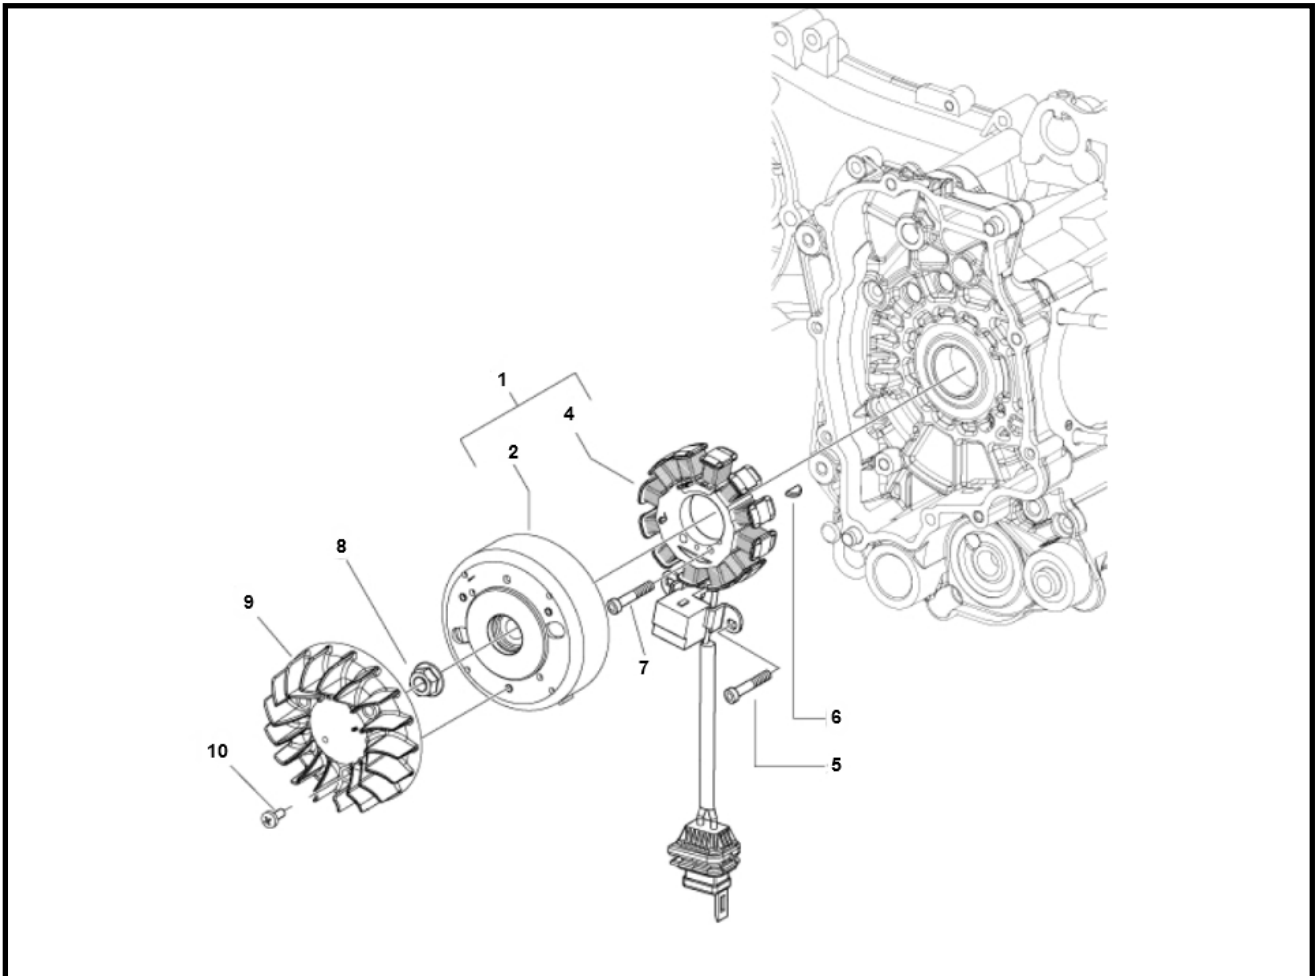

Marke MOTOR
 Modell PIAGGIO
 Ausführung 4T 2V - New Fly 2012
 g

MOKiX

Zeichnung 12.ONTSTEKING (21738)

Verzeichnis	Artikelnummer	Beschreibung
04	88018	LICHTMACHINE PIAGGIO 4T 2V 50/100cc ELEC
05	10196	BLECHSCHRAUBE M5x16 KREUZ SCHWARZ 10st
06	000267	PIAGGIO LICHTMASCHINEN KEIL 3x5
07	015856	PIAGGIO KREUZKOPFSCHRAUBE FUR ÖL
08	32498	MUTTER FUR VORDERRAD CHINA FILLY M10x1.25
09	830286	PIAGGIO C26-C30 LÜFTERRAD
10	484123	PIAGGIO BOLZEN M5 x 12