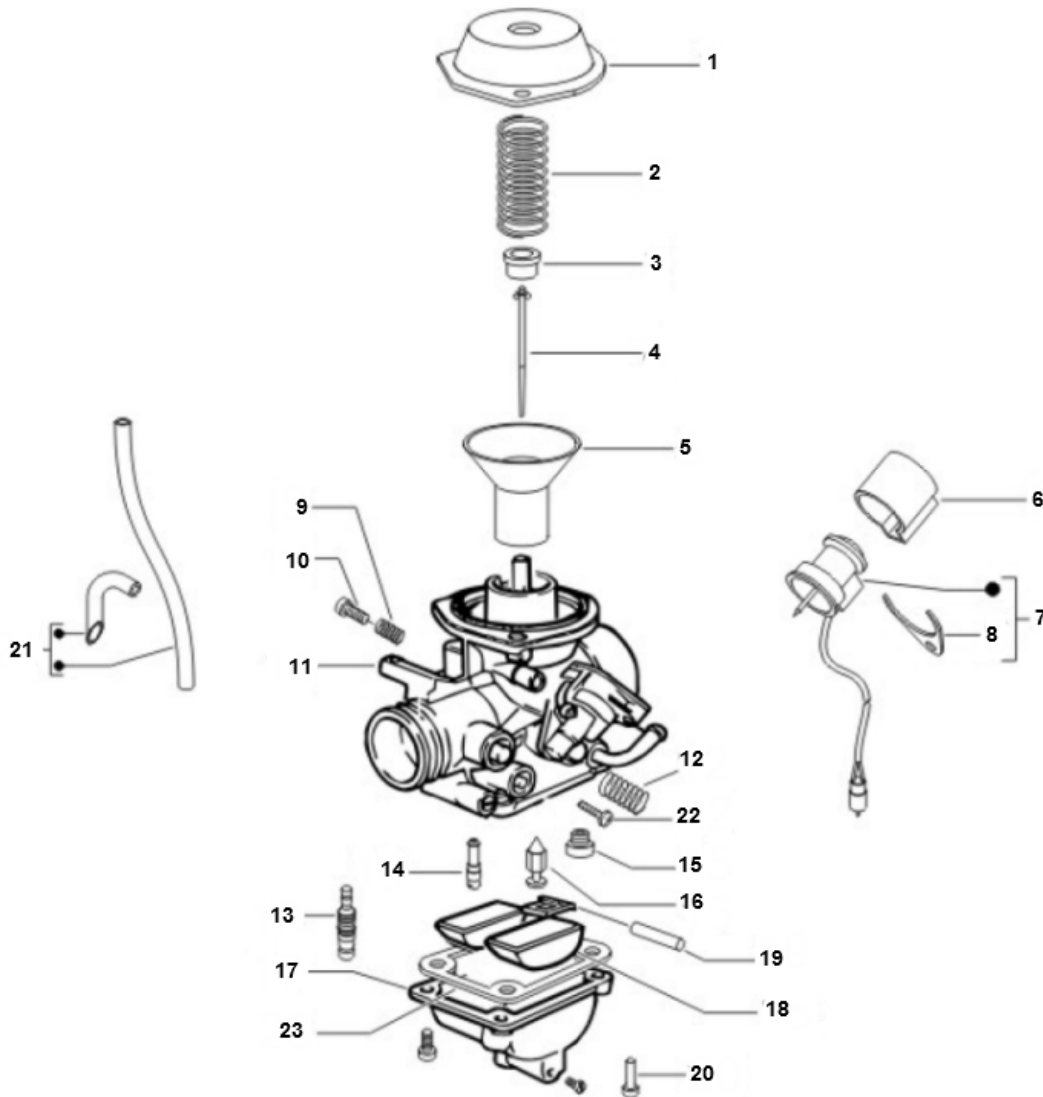

Marke MOTOR
 Modell PIAGGIO
 Ausführung 4T 2V - New Fly 2012
 g

Zeichnung 17.CARBURATEUR DELEN (21743)

Verzeichnis	Artikelnummer	Beschreibung
01	828824	nicht im Programm
02	CM142402	nicht im Programm
03	828822	nicht im Programm
04	CM142705	nicht im Programm
05	CM146601	nicht im Programm
06	828844	PIAGGIO C26/C25/4T-C28 CHOKESTAUBKAPPE
07	90416	ELEKTRISCHE CHOKE PIAGGIO 4T K-H MODEL SP
08	828843	nicht im Programm
09	828841	nicht im Programm
10	CM162901	nicht im Programm
11	828839	nicht im Programm
12	828830	nicht im Programm
13	CM142102	nicht im Programm
14	CM142203	nicht im Programm
15	CM142302	PIAGGIO STANDGAS DUSE

Verzeichnis	Artikelnummer	Beschreibung
16	CM147102	PIAGGIO SCHWIMMERNADEL
17	CM142805	nicht im Programm
18	828832	nicht im Programm
19	828833	nicht im Programm
20	CM142203	nicht im Programm
22	CM151702	nicht im Programm
23	497038	nicht im Programm