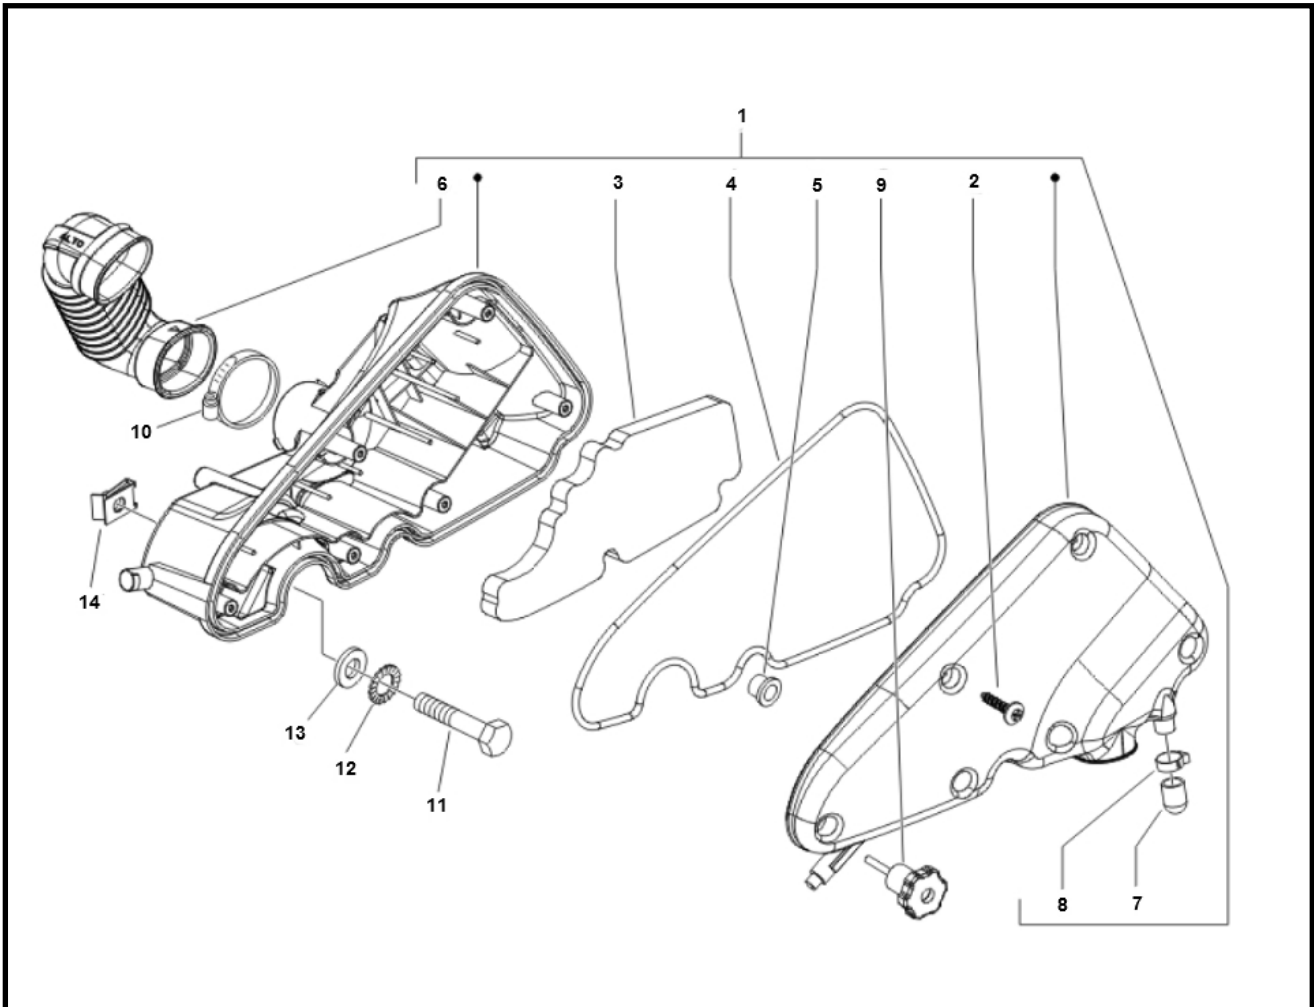

Marke MOTOR
 Modell PIAGGIO
 Ausführung 4T 2V - New Fly 2012
 g

Zeichnung 19.LUCHTFILTER (21745)

Verzeichnis	Artikelnummer	Beschreibung
01	B013357	nicht im Programm
02	258146	PIAGGIO SCHRAUBE D3 x 30
03	88238	LUFTFILTER PIAGGIO LX/FLY 4T ELEMENT
04	843195	nicht im Programm
05	830056	PIAGGIO BUCHSE
06	845489	PIA AANZUIGRUBBER FLY 50 4T 2V
07	827831	ÖL KONTROLLE GLAS LUFTFILTER PIAGGIO LX/PIRMAVERA
08	CM002910	nicht im Programm
09	479132	nicht im Programm
10	87655	SCHLAUCHSCHELLE-9 INOX 25x40 pro stuck
11	89566	FLANSCH MOTOR SCHRAUBEN SW 8 M6x50 SCHWARZ 10st
12	10311	ZAHNSCHEIBE M6 ZINK 100st
13	10314	UNTERLEGSCHIEBE M 6 ZINK 100st
14	89888	BLECHMUTTER SATZ M6 METRISCH 10 stuck