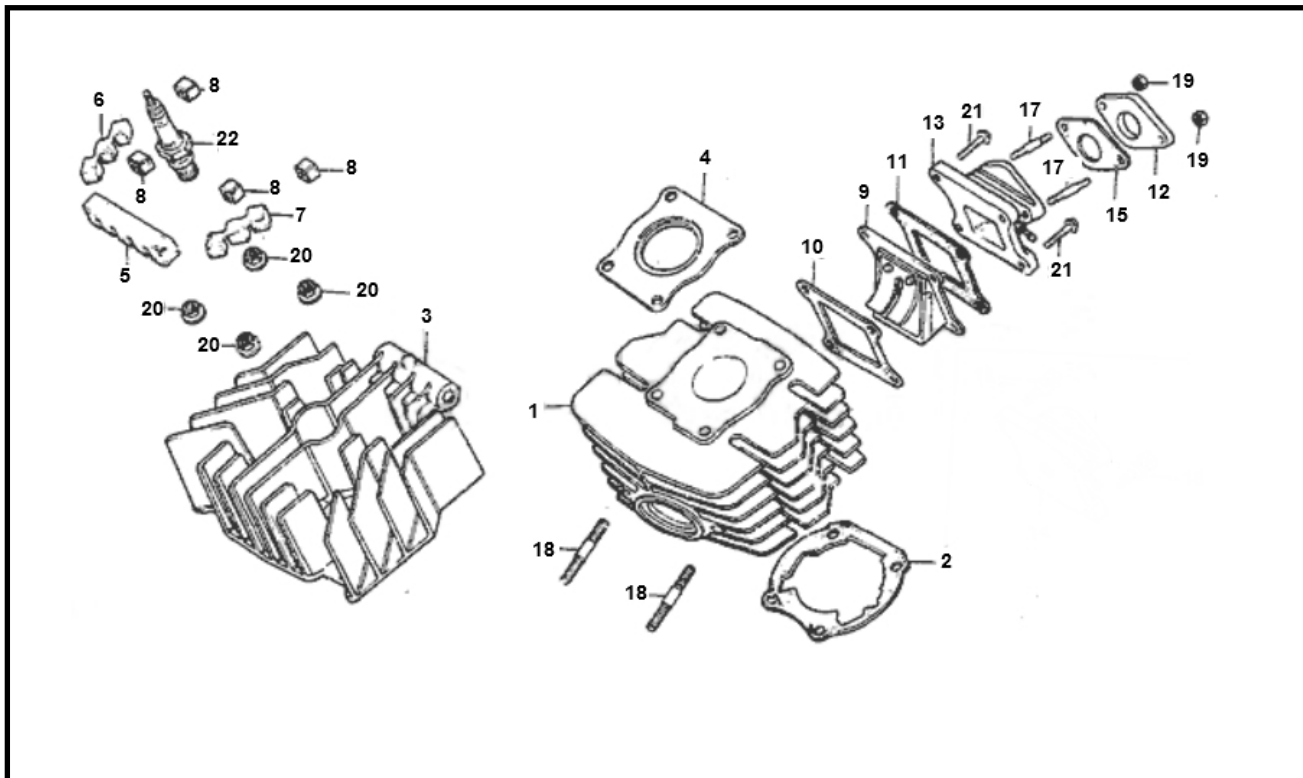

Marke MOTOR
 Modell HONDA MT/MB
 Ausführung HONDA MT/MB
 g

Zeichnung 01.GILINDER (19714)

Verzeichnis	Artikelnummer	Beschreibung
01	2025	ZYLINDER AIRSAL HONDA MB/MT 45.0mm
01	6342	ZYLINDER HONDA MT/MB + KOLBEN 50cc
01	6340	ZYLINDER HONDA MT/MB + KOLBEN 70cc 45mm
02	6447	ZYLINDERFUßDICHTUNG HONDA MT/MB (1)
04	6358	ZYLINDERKOPFDICHTUNG HONDA MT/MB 39mm (1)
04	6359	ZYLINDERKOPFDICHTUNG HONDA MT/MB 45mm (1)
04	6428	ZYLINDERDICHTSATZ HONDA MT/MB+MEMBRAN 39mm
04	14040845	DICHTSATZ AIRSAL HONDA MB/MT 45.0mm
09	8746	verfallen MEMBRANE HONDA MT/MB 4-LAMELLEN
09	6292	MEMBRANE HONDA MT/MB IMI SP
09	s0022	MEMBRANE LAMELLE CARBON HONDA MT/MB 4 einlas (2)
10	6389	DICHTUNG MEMBRANE HONDA MT/MB GROß (1)
11	7557	DICHTUNG MEMBRANE HONDA MT/MB KLEIN (1)
12	89173	ANSAUGSTUTZEN ISOLIERPLATTE CHINA 4T GY6 50cc
12	8332	ANSAUGSTUTZEN ISOLIERPLATTE YAMAHA DT 20mm
13	6553	ANSAUGSTUTZEN HONDA MT/MB STD 18mm
13	6554	ANSAUGSTUTZEN HONDA MT/MB SCHELLE 20mm
13	6555	ANSAUGSTUTZEN HONDA MT/MB FLANSCH 20mm (18mm carb)
13	m02.6639.b	ANSAUGSTUTZEN HONDA MT/MB 26mm
15	9454	DICHTUNG ANSAUGSTUTZEN HONDA MT/GY6 50cc 18mm (1)
17	5638	KRÜMMER/BOLZEN UNI M6x35mm
18	6436	KRÜMMER/BOLZEN HONDA MT/MB 8x35mm
19	10191	FLANSCHMUTTER M6 10 stück
20	87165	FLANSCHMUTTER M8 10 stück
21	89559	FLANSCH SCHRAUBEN SW10 M6x35 SILBER 10st
22	3320	ZÜNDKERZE NGK BR 7HS (1)