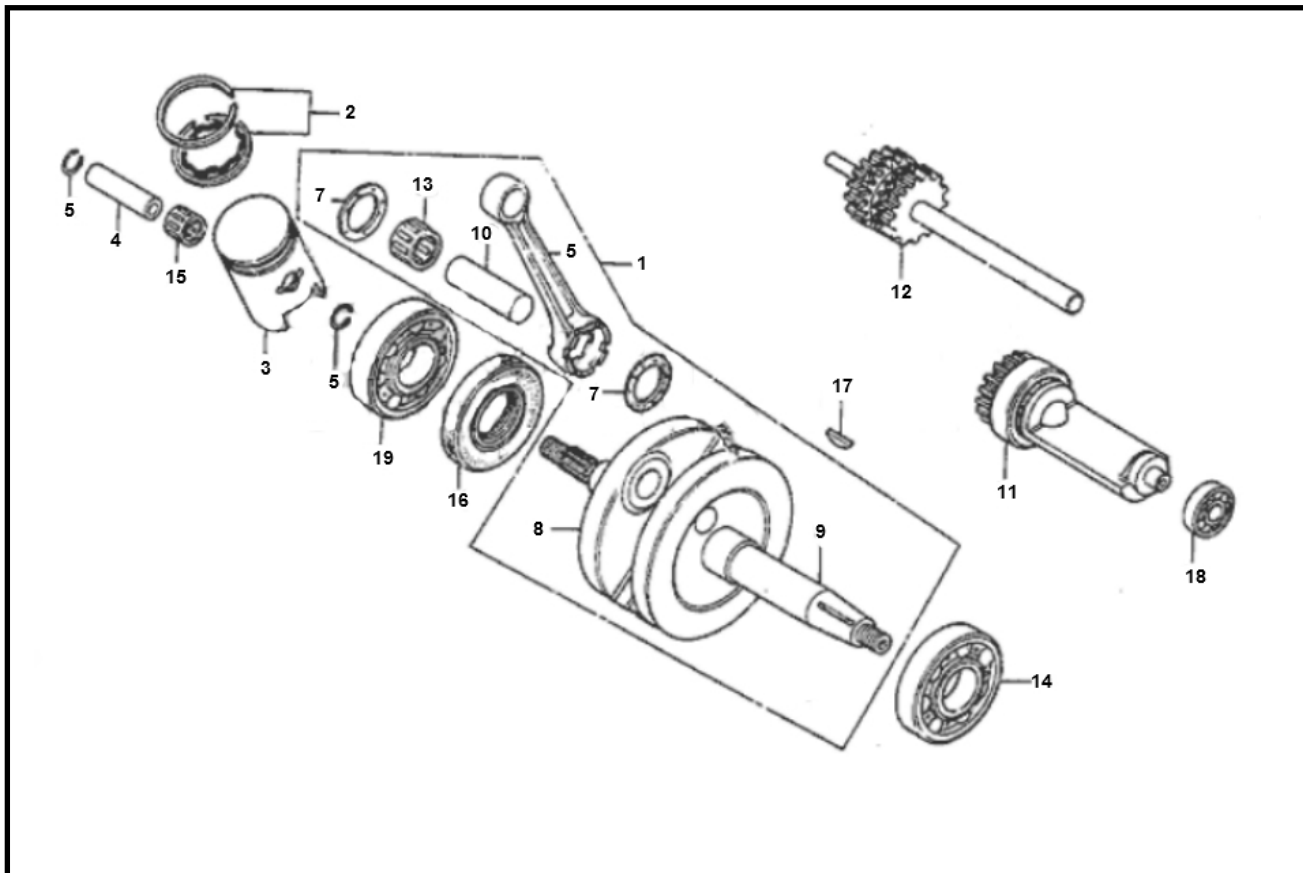

Marke MOTOR
 Modell HONDA MT/MB
 Ausführung HONDA MT/MB
 g

MOKiX

Zeichnung 03.KRUKAS (19716)

Verzeichnis	Artikelnummer	Beschreibung
01	9998	KURBELWELLE HONDA MT/MB50
02	6471	KOLBENRINGSATZ HONDA MT/MB 39.00mm
02	6473	KOLBENRINGSATZ HONDA MT/MB 39.50mm
02	2080	KOLBENRING AIRSAL 45x1.5 B (PM/YAMAHA/HONDA)
03	6456	KOLBEN HONDA MT/MB 39.00mm
03	6457	KOLBEN HONDA MT/MB 39.25mm
03	6541	KOLBEN HONDA MT/MB 45.00mm
03	2023	KOLBEN AIRSAL HONDA MB/MT 45.0mm
04	9921520	KOLBENBOLZEN 12 x 37.0mm TP
05	86630	CLIP KOLBENBOLZEN 12mm METEOR (2)
05	7800	CLIP KOLBENBOLZEN 12mm (50)
14	4244	LAGER NTN 62/22 22-50-14 (1)
15	7349	KOLBENBOLZEN LAGER HONDA MB/MT/MTX/NSR FAG
15	8990	KOLBENBOLZEN LAGER HONDA MB/MT 50 ORG
16	10123	WELLENDICHTRING 28 x 56 x 8 DGD ARUS
16	4514	WELLENDICHTRING SATZ HONDA MT/MB 50 TW
17	8931	KEIL FUR POLRAD HONDA/PEUGEOT 4x4x14,1
18	4201	LAGER SKF 6001 Z 12-28-08 (1)
19	85020	LAGER SKF 6204 C4 20-47-14 (1)