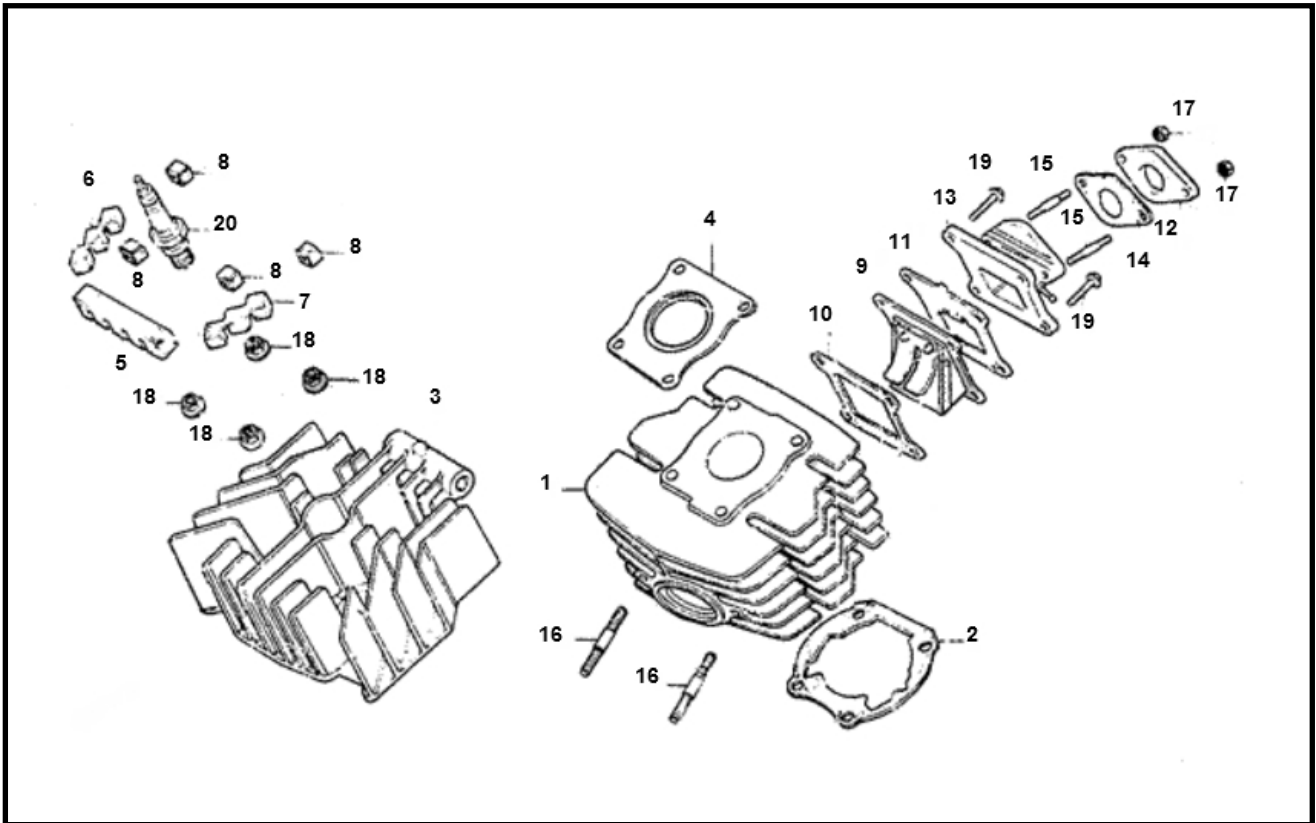

Marke MOTOR  
 Modell HONDA MT/MB  
 Ausführung HONDA MTX-SH  
 g

Zeichnung 01.GILINDER (20205)

Verzeichnis	Artikelnummer	Beschreibung
01	88339	ZYLINDER HONDA MTXsh 50cc
01	M31.6059	ZYLINDER HONDA MTXsh 45.50mm MALOSSI
02	8197	ZYLINDERDICHTSATZ HONDA MTXsh 39mm STD
02	9523	DICHTSATZ KOMPLETT HONDA MTX SH
04	9452	ZYLINDERKOPFDICHTUNG HONDA MTXsh STD (1)
04	9451	ZYLINDERKOPFDICHTUNG HONDA MTXsh 45.5mm (1)
04	8197	ZYLINDERDICHTSATZ HONDA MTXsh 39mm STD
04	9523	DICHTSATZ KOMPLETT HONDA MTX SH
10	8197	ZYLINDERDICHTSATZ HONDA MTXsh 39mm STD
10	6389	DICHTUNG MEMBRANE HONDA MT/MB GROß (1)
10	7557	DICHTUNG MEMBRANE HONDA MT/MB KLEIN (1)
10	9523	DICHTSATZ KOMPLETT HONDA MTX SH
11	8197	ZYLINDERDICHTSATZ HONDA MTXsh 39mm STD
11	6389	DICHTUNG MEMBRANE HONDA MT/MB GROß (1)
11	7557	DICHTUNG MEMBRANE HONDA MT/MB KLEIN (1)
11	9523	DICHTSATZ KOMPLETT HONDA MTX SH
14	9454	DICHTUNG ANSAUGSTUTZEN HONDA MT/GY6 50cc 18mm (1)
15	5638	KRÜMMER/BOLZEN UNI M6x35mm
16	6436	KRÜMMER/BOLZEN HONDA MT/MB 8x35mm
18	87165	FLANSCHMUTTER M8 10 stück
19	89559	FLANSCH SCHRAUBEN SW10 M6x35 SILBER 10st
20	3309	ZÜNDKERZE NGK BR 8ES (1)