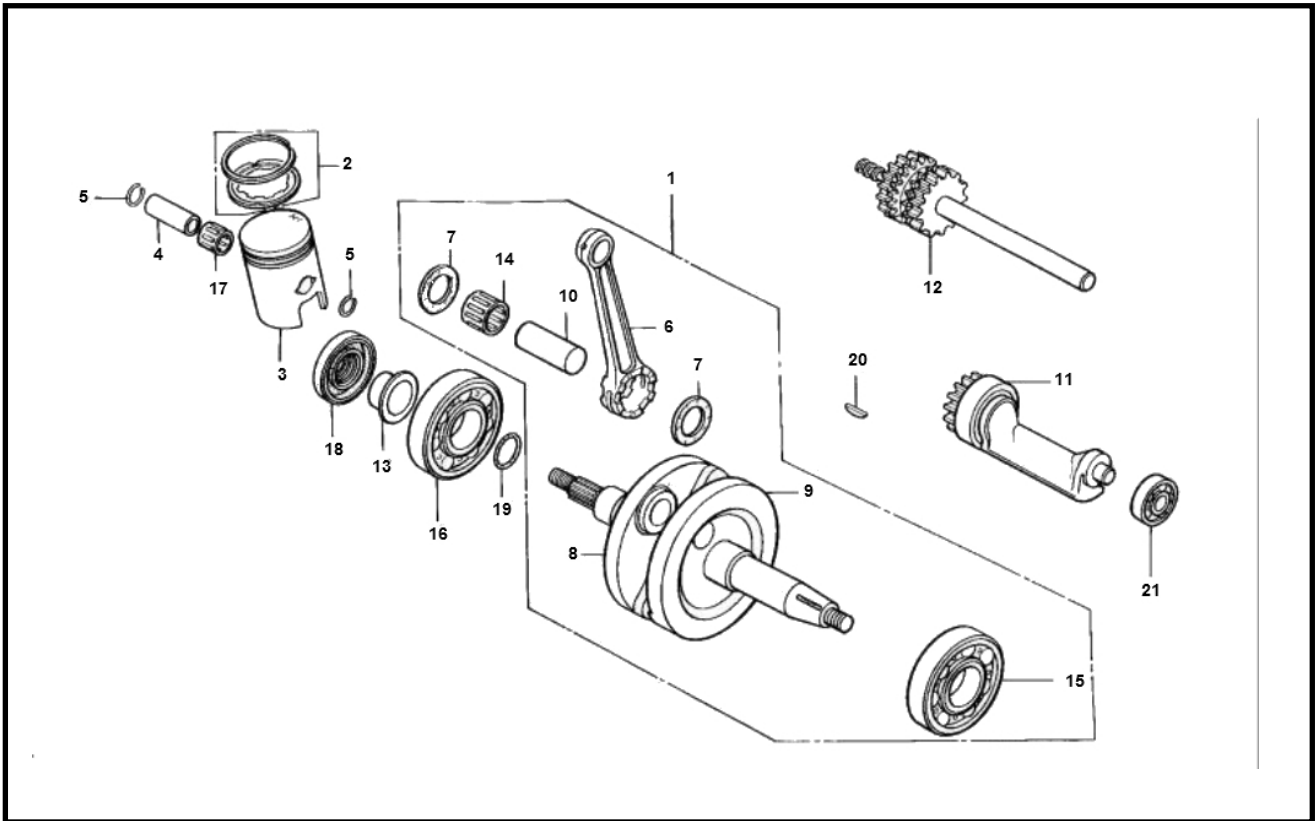

Marke MOTOR  
 Modell HONDA MT/MB  
 Ausführung HONDA MTX-SH  
 g

Zeichnung 03.KRUKAS (20207)

Verzeichnis	Artikelnummer	Beschreibung
01	9357	KURBELWELLE HONDA NSR/MTXsh 50 T-R
06	6758	PLEUEL SATZ HONDA MTX sh RITO
10	6758	PLEUEL SATZ HONDA MTX sh RITO
16	85020	LAGER SKF 6204 C4 20-47-14 (1)
18	8835	WELLENDICHTRING SATZ HONDA MTX-SH/MBX BAC
18	4271	WELLENDICHTRING SATZ HONDA MTX-SH/MBX TW