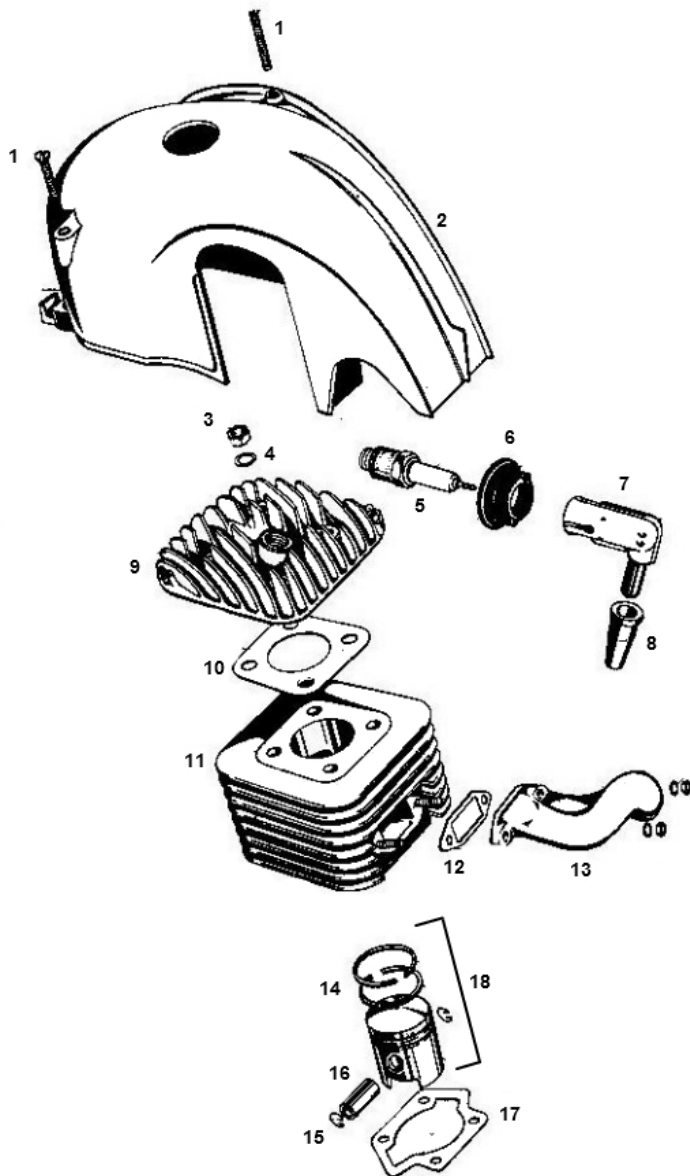

Marke MOTOR
 Modell KREIDLER
 Ausführung KREIDLER 3 VOET
 g
 Zeichnung 01.GILINDER (19831)

Verzeichniss	Artikelnummer	Beschreibung
03	10346	MUTTER M 8 ZINK KL.8 100st
04	10315	UNTERLEGSCHIEBE M 8 ZINK 100st
05	3323	ZÜNDKERZE NGK B 7HS (1)
07	88579	KERZENSTECKER METALL
10	7600	ZYLINDERKOPFDICHTUNG KREIDLER ALU STD 40mm (1)
10	92086	ZYLINDERKOPFDICHTUNG KREIDLER KLINGERIT 40mm (1)
13	91754	ANSAUGSTUTZEN KREIDLER RM 12mm
13	91755	ANSAUGSTUTZEN KREIDLER RM 17mm
14	7605	KOLBENRING KREIDLER 40 x1.5B (1)
15	92553	CLIP KOLBENBOLZEN 14mm (10) SP
17	7603	ZYLINDERFUßDICHTUNG KREIDLER 4 GANG BAC (1)
17	92087	ZYLINDERFUßDICHTUNG KREIDLER 4 GANG 50cc SP (1)
18	z1254/l	KOLBEN GOL KREIDLER 6.3 39.92L
18	z1254/m	vervallen KOLBEN GOL KREIDLER 6.3 39.93L
18	89524	KOLBEN KREIDLER 44.00mm

Verzeichnis	Artikelnummer	Beschreibung
18	z1254/l	KOLBEN GOL KREIDLER 6.3 39.92L
18	z1254/m	verfallen KOLBEN GOL KREIDLER 6.3 39.93L
18	89524	KOLBEN KREIDLER 44.00mm
18	8200	KOLBEN KREIDLER 45.00mm 70cc
18	7604	KOLBEN KREIDLER 40.00 x 1.5B STD
18	87982	KOLBEN METEOR KREIDLER RS50 40.00 A
18	87983	KOLBEN METEOR KREIDLER RS50 40.00 B
18	87984	KOLBEN METEOR KREIDLER RS50 40.00 C