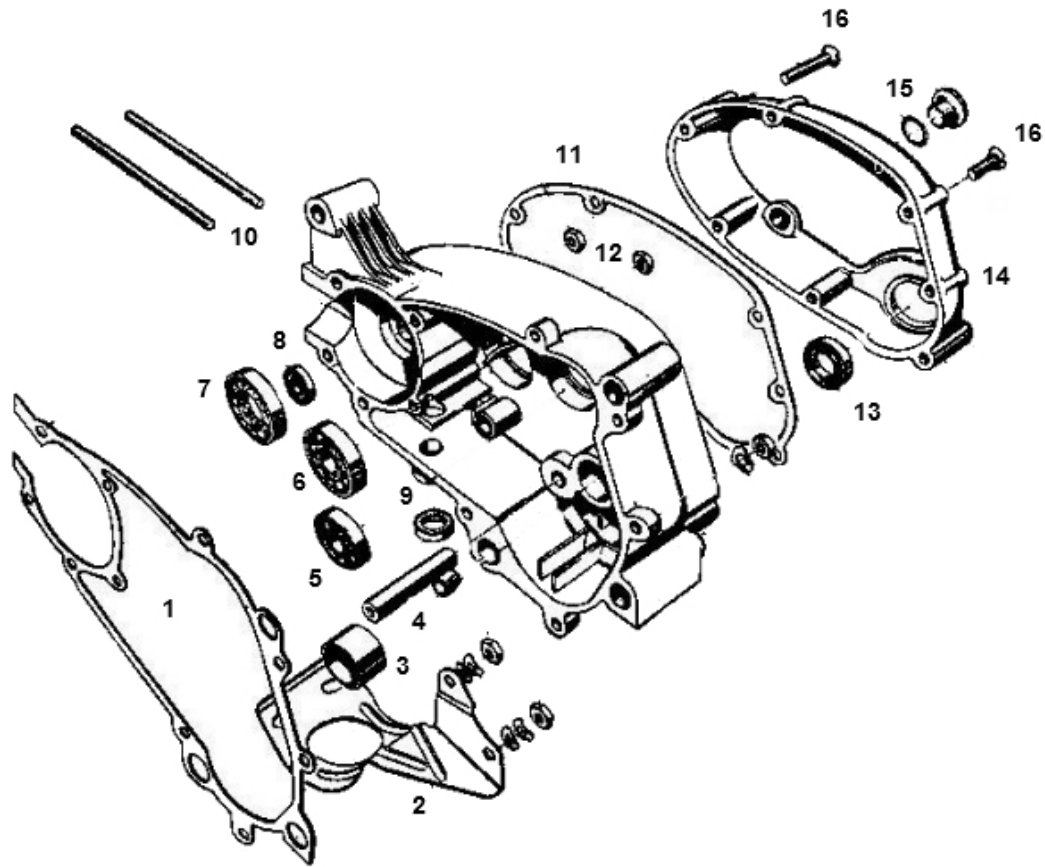

Marke MOTOR  
 Modell KREIDLER  
 Ausführung KREIDLER 3 VOET  
 g  
 Zeichnung 03. GARTER RECHTS (19833)

**MOKiX**

Verzeichnis	Artikelnummer	Beschreibung
01	91799	DICHTSATZ KOMPLETT KREIDLER 3V BAC
05	4224	LAGER SKF 6202 C3 15-35-11 (1)
06	4212	LAGER SKF 6004 C3 20-42-12 (1)
07	4268	LAGER FAG B017 (1)
08	10061	WELLENDICHTRING 17 x 28 x 8
09	10027	WELLENDICHTRING 14 x 22 x 5 DF KACO
10	9665	ZYLINDER STEHBOLZEN KREIDLER M8 X 95
11	5700	KUPPLUNGSDECKELDICHUNG KREIDLER RM (1)
12	10305	MUTTER M 6 ZINK KL.8 100st
13	10086	WELLENDICHTRING 20 x 30 x 7 DGS