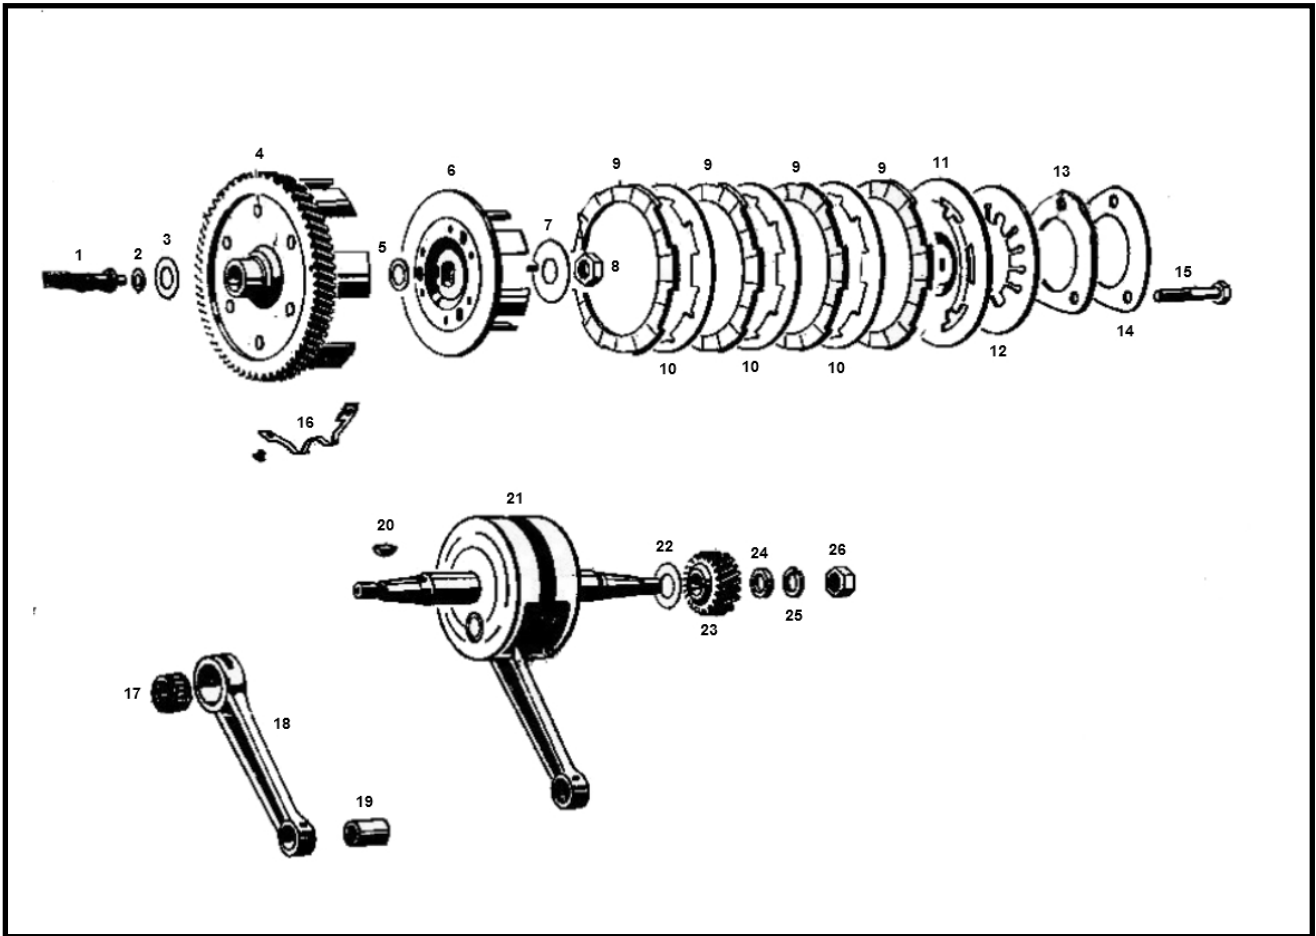

Marke MOTOR  
 Modell KREIDLER  
 Ausführung KREIDLER 3 VOET  
 g

**MOKiX**

Zeichnung 04.KOPPELING (19834)

Verzeichn iss	Artikelnummer	Beschreibung
07	91313	SICHERUNGSBLECH KREIDLER 3 und 4 gang 12mm
09	91843	KUPPL.REIBSCHEIBE KREIDLER (satz 5 )
10	91850	KUPPLUNGS REIBSCHEIBE STAHL KREIDLER
12	91851	verfallen KUPPLUNGS DRUCKPLATTE KREIDLER
14	91444	KUPPLUNGS SICHERUNGSBLECH KREIDLER (dreieck)
15	10255	SCHRAUBE M 6x 25 ZINK 8.8 10st
18	9023	PLEUEL SATZ KREIDLER RM/RMC RITO
19	9592	KOLBENBOLZEN LAGER KREIDLER 14x18x14.7
20	8969	KEIL FUR POLRAD ZUNDAPP/3x3,7x9,6
21	7509	KURBELWELLE KREIDLER 5v KOMPLETT
26	8973	POLRADMUTTER KREIDLER M10x1 LINKS GEWINDE