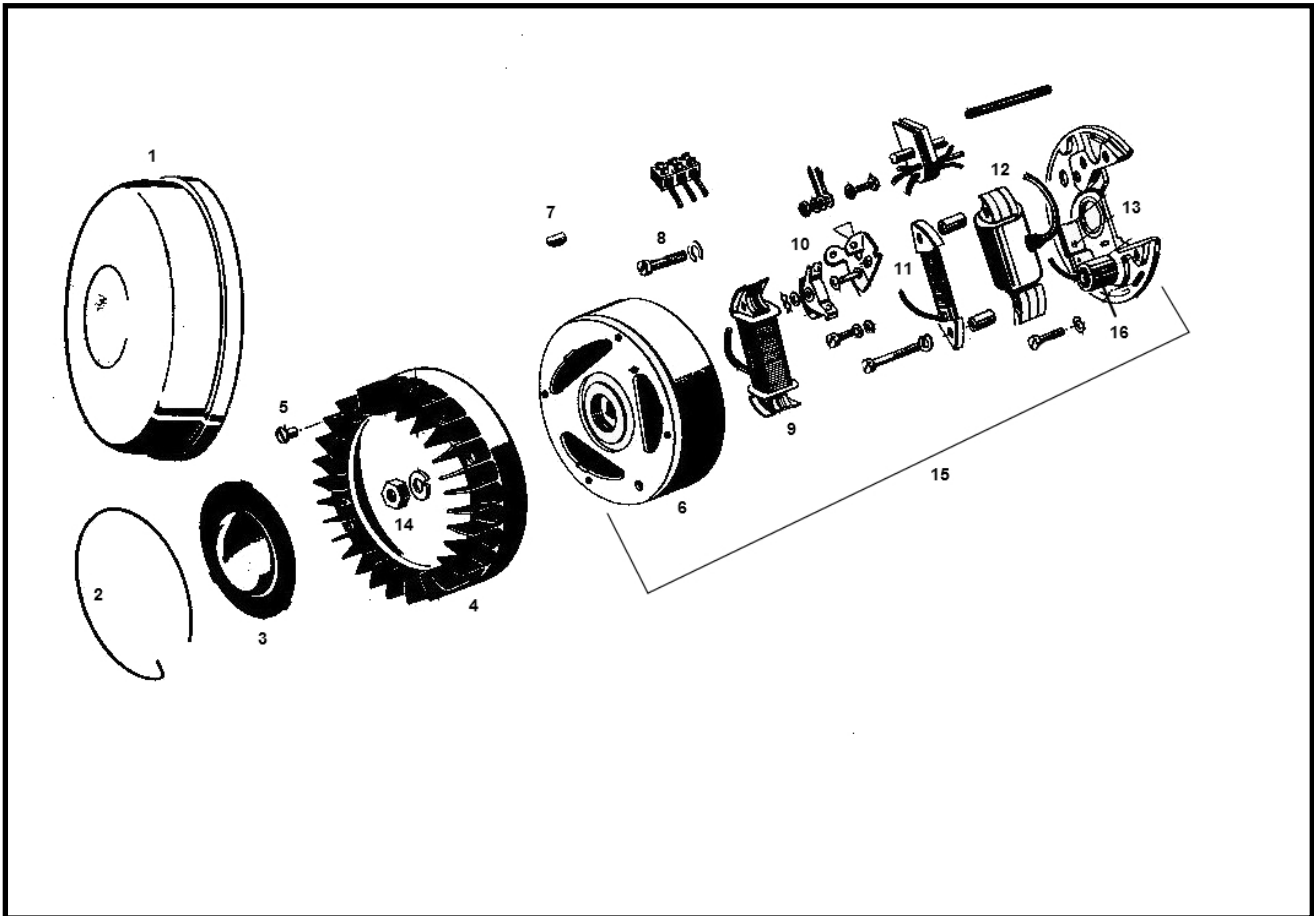

Marke MOTOR
 Modell KREIDLER
 Ausführung KREIDLER 3 VOET
 9

MOKiX

Zeichnung 05.ONTSTEEKING (19835)

Verzeichnis	Artikelnummer	Beschreibung
01	90239	ABDECKUNG LICHTMACHINE KREIDLER
05	10276	BLECHSCHRAUBE M5x10 ZINK 10st
07	8969	KEIL FUR POLRAD ZUNDAPP/3x3,7x9,6
09	91017	LICHTSPULE ZUNDAPP/KREIDLER/PUCH MAXI 15w
09	7209	LICHTSPULE BOSCH ZUNDAPP/KREIDLER
10	7036	KONTAKTE BOSCH 0.21 ORG
10	6241	KONTAKTE BOSCH A-QUALITÄT
10	7912	KONTAKTE BOSCH ZUNDAPP/KREIDLER ELEC
12	6109	LICHTMACHINE/SPULE ZUNDAPP/KREIDLER BOSCH ELEC
14	8973	POLRADMUTTER KREIDLER M10x1 LINKS GEWINDE
15	91982	LICHTMACHINE BOSCH MODEL ZPP/KR KOMPLETT SATZ CCW
16	7037	KONDENSATOR BOSCH KURZ 035 ORG (1)
16	6243	KONDENSATOR BOSCH KURZ A-QUALITÄT (1)